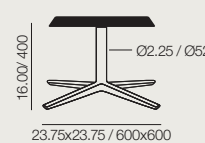

Medida máxima de sobre
800x800 / Ø900

BM 4709
Earth Brown
Marrón Tierra

White
Blanco

Matte Black
Negro Mate

Maximum table top
27.50x27.50 / Ø31.50

Medida máxima de sobre
700x700 / Ø800

BM 4711
Earth Brown
Marrón Tierra

White
Blanco

Matte Black
Negro Mate

Maximum table top
43.25 x43.25 / Ø47.25

Medida máxima de sobre
1.100x1.100 / Ø1.200

BM 4713
Earth Brown
Marrón Tierra

Aluminum finish
Acabado aluminio

Aluminum finish
Acabado aluminio

Aluminum finish
Acabado aluminio

White
Blanco

Matte Black
Negro Mate

Maximum table top
43.25 x43.25 / Ø47.25

Medida máxima de sobre
1.100x1.100 / Ø1.200

BM 4715
Earth Brown
Marrón Tierra

White
Blanco

Matte Black
Negro Mate

Maximum table top
43.25 x43.25 / Ø47.25

Medida máxima de sobre
1.100x1.100 / Ø1.200

BM 4717
Earth Brown
Marrón Tierra

White
Blanco

Matte Black
Negro Mate

Maximum table top
31.50x31.50 / Ø35.50

Medida máxima de sobre
800x800 / Ø900