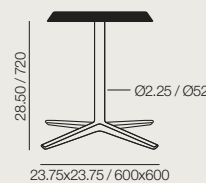

White
Blanco

Matte Black
Negro Mate

Maximum table top
31.50x31.50 / Ø35.50

Medida máxima de sobre
800x800 / Ø900

BM 4707
Earth Brown
Marrón Tierra

White
Blanco

Matte Black
Negro Mate

Maximum table top
31.50x31.50 / Ø35.50

Medida máxima de sobre
800x800 / Ø900

BM 4709
Earth Brown
Marrón Tierra

White
Blanco

Matte Black
Negro Mate

Maximum table top
27.50x27.50 / Ø31.50

Medida máxima de sobre
700x700 / Ø800

BM 4711
Earth Brown
Marrón Tierra

White
Blanco

Matte Black
Negro Mate

Maximum table top
43.25 x43.25 / Ø47.25

Medida máxima de sobre
1.100x1.100 / Ø1.200

BM 4713
Earth Brown
Marrón Tierra

Aluminum finish
Acabado aluminio

Aluminum finish
Acabado aluminio

Aluminum finish
Acabado aluminio

White
Blanco

Matte Black
Negro Mate

Maximum table top
43.25 x43.25 / Ø47.25

Medida máxima de sobre
1.100x1.100 / Ø1.200

BM 4715
Earth Brown
Marrón Tierra

White
Blanco

Matte Black
Negro Mate