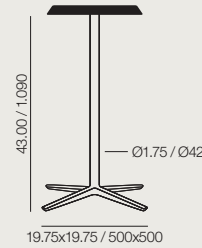

Maximum table top
31.50x31.50 / Ø35.50

Medida máxima de sobre
800x800 / Ø900

BM 4704
Earth Brown
Marrón Tierra

Aluminum finish
Acabado aluminio

Aluminum finish
Acabado aluminio

Aluminum finish
Acabado aluminio

White
Blanco

Matte Black
Negro Mate

Maximum table top
31.50x31.50 / Ø35.50

Medida máxima de sobre
800x800 / Ø900

BM 4707
Earth Brown
Marrón Tierra

White
Blanco

Matte Black
Negro Mate

Maximum table top
31.50x31.50 / Ø35.50

Medida máxima de sobre
800x800 / Ø900

BM 4709
Earth Brown
Marrón Tierra

White
Blanco

Matte Black
Negro Mate

Maximum table top
27.50x27.50 / Ø31.50

Medida máxima de sobre
700x700 / Ø800

BM 4711
Earth Brown
Marrón Tierra

White
Blanco

Matte Black
Negro Mate

Maximum table top
43.25 x43.25 / Ø47.25

Medida máxima de sobre
1.100x1.100 / Ø1.200

BM 4713
Earth Brown
Marrón Tierra

Aluminum finish
Acabado aluminio

Aluminum finish
Acabado aluminio