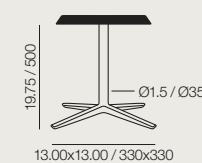

Medida sobre elipse
450x450

Table top
Sobre
Compacto HPL

ME 6780
Earth Brown
Marrón Tierra

White
Blanco

Matte Black
Negro Mate

Top measures
Ø19.75

Medida sobre
Ø500

Table top
Sobre
Compacto HPL

ME 6785
Earth Brown
Marrón Tierra

White
Blanco

Matte Black
Negro Mate

Top measures
17.75x17.75

Medida sobre
450x450

Table top
Sobre
Compacto HPL

Aluminum finish
Acabado aluminio

Aluminum finish
Acabado aluminio

Aluminum finish
Acabado aluminio

ME 6790
Earth Brown
Marrón Tierra

White
Blanco

Matte Black
Negro Mate

Top measures ellipse
17.75x17.75

Medida sobre elipse
450x450

Table top
Sobre
Compacto HPL

ME 6795
Earth Brown
Marrón Tierra