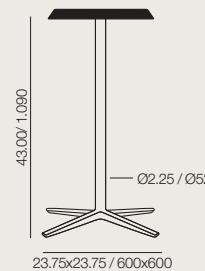

Medida máxima de sobre
800x800 / Ø900

BM 4709
Earth Brown
Marrón Tierra

White
Blanco

Matte Black
Negro Mate

Maximum table top
27.50x27.50 / Ø31.50

Medida máxima de sobre
700x700 / Ø800

BM 4711
Earth Brown
Marrón Tierra

White
Blanco

Matte Black
Negro Mate

Maximum table top
43.25 x43.25 / Ø47.25

Medida máxima de sobre
1.100x1.100 / Ø1.200

BM 4713
Earth Brown
Marrón Tierra

Aluminum finish
Acabado aluminio

Aluminum finish
Acabado aluminio

Aluminum finish
Acabado aluminio

White
Blanco

Matte Black
Negro Mate

Maximum table top
43.25 x43.25 / Ø47.25

Medida máxima de sobre
1.100x1.100 / Ø1.200

BM 4715
Earth Brown
Marrón Tierra

White
Blanco

Matte Black
Negro Mate

Maximum table top
43.25 x43.25 / Ø47.25

Medida máxima de sobre
1.100x1.100 / Ø1.200

BM 4717
Earth Brown
Marrón Tierra

White
Blanco

Matte Black
Negro Mate

Maximum table top
31.50x31.50 / Ø35.50

Medida máxima de sobre
800x800 / Ø900