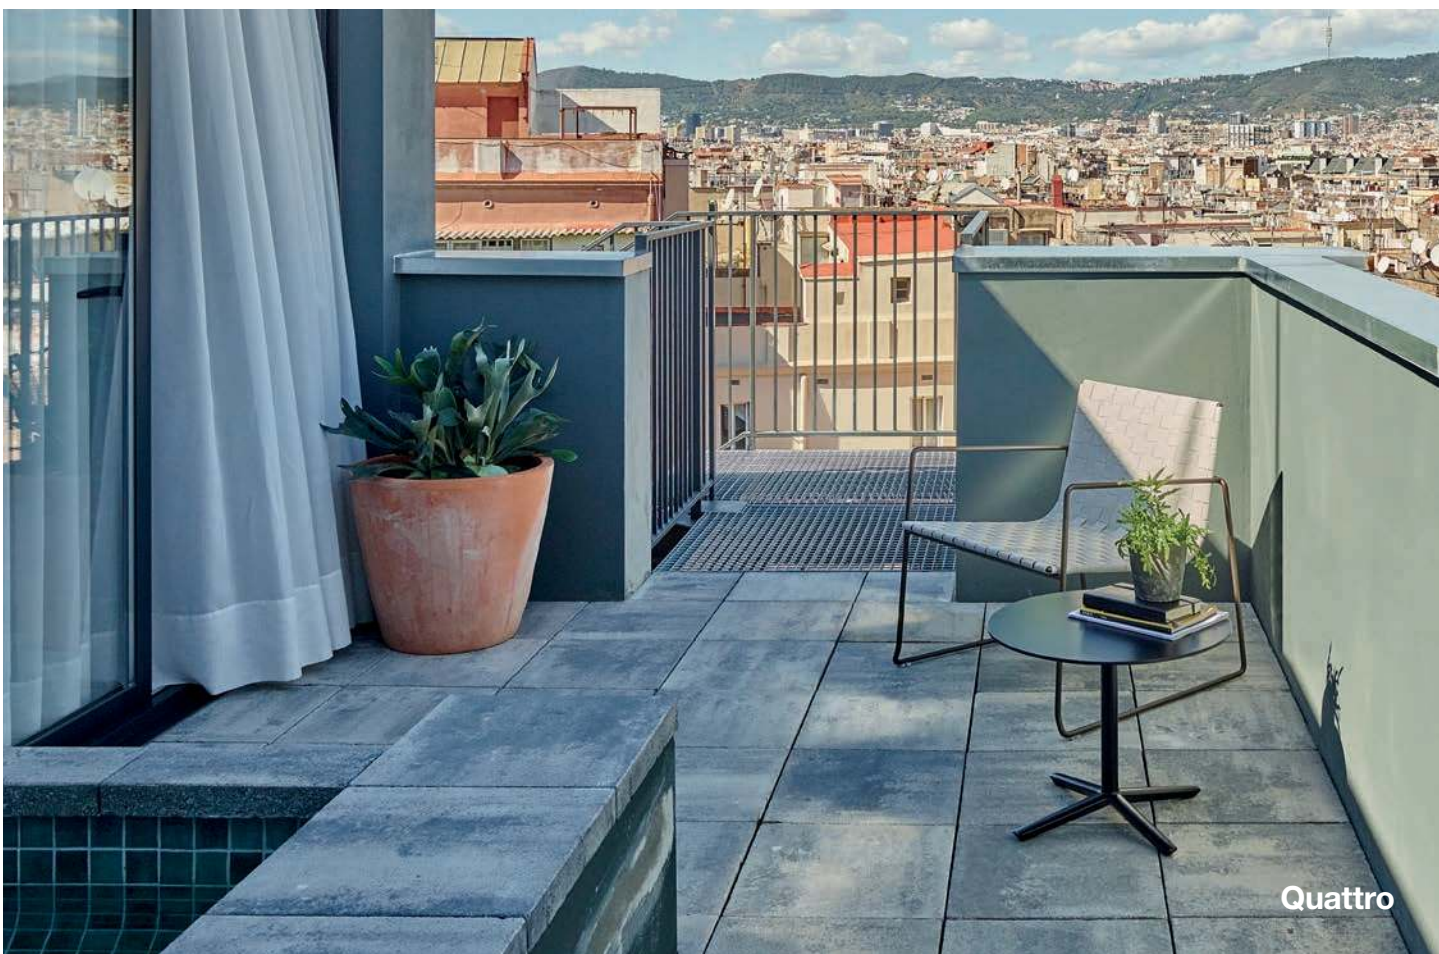

Cafeteria

Cafetería

◀ **BM 4728+SB 3599 Top Solid Surface**
4 star aluminum central table base in Black finish and round Solid Surface table top.
Base central de 4 aspas de aluminio en acabado Negro y sobre Top Solid Surface redondo.

Cafeteria

Cafetería

▶ **BM 4704+SB 4536 Ceramic table top**
4 star aluminum central table base in White finish and square Ceramic table top.
Stone Grey finish.
Base central de 4 aspas de aluminio en acabado Blanco y sobre cuadrado de Cerámica decorativa Gris Piedra.

Hotel

Quattro Occasional

▼ **ME 6798**

Occasional table with 4 star aluminum base and round Compact board top HPL. Black finish.
Mesa auxiliar con base de 4 aspas de aluminio y sobre redondo de tablero Compacto HPL. Acabado Negro.

Quattro

Quattro