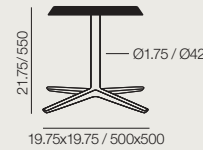

Maximum table top
31.50x31.50 / Ø35.50

Medida máxima de sobre
800x800 / Ø900

BM 4704
Earth Brown
Marrón Tierra

Aluminum finish
Acabado aluminio

Aluminum finish
Acabado aluminio

Aluminum finish
Acabado aluminio

White
Blanco

Matte Black
Negro Mate

Maximum table top
31.50x31.50 / Ø35.50

Medida máxima de sobre
800x800 / Ø900

BM 4707
Earth Brown
Marrón Tierra

White
Blanco

Matte Black
Negro Mate

Maximum table top
31.50x31.50 / Ø35.50

Medida máxima de sobre
800x800 / Ø900

BM 4709
Earth Brown
Marrón Tierra

White
Blanco

Matte Black
Negro Mate

Maximum table top
27.50x27.50 / Ø31.50

Medida máxima de sobre
700x700 / Ø800

BM 4711
Earth Brown
Marrón Tierra