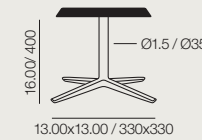

Top measures
17.75x17.75

Medida sobre
450x450

Table top
Sobre
Compacto HPL

Aluminum finish
Acabado aluminio

Aluminum finish
Acabado aluminio

Aluminum finish
Acabado aluminio

ME 6775
Earth Brown
Marrón Tierra

White
Blanco

Matte Black
Negro Mate