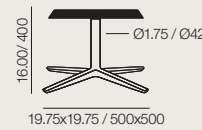

Maximum table top
31.50x31.50 / Ø35.50

Medida máxima de sobre
800x800 / Ø900

BM 4704
Earth Brown
Marrón Tierra

Aluminum finish
Acabado aluminio

Aluminum finish
Acabado aluminio

Aluminum finish
Acabado aluminio

White
Blanco

Matte Black
Negro Mate

Maximum table top
31.50x31.50 / Ø35.50

Medida máxima de sobre
800x800 / Ø900

BM 4707
Earth Brown
Marrón Tierra

White
Blanco

Matte Black
Negro Mate

Maximum table top
31.50x31.50 / Ø35.50

Medida máxima de sobre
800x800 / Ø900

BM 4709
Earth Brown
Marrón Tierra

White
Blanco

Matte Black
Negro Mate

Maximum table top
27.50x27.50 / Ø31.50

Medida máxima de sobre
700x700 / Ø800

BM 4711
Earth Brown
Marrón Tierra

White
Blanco

Matte Black
Negro Mate

Maximum table top
43.25 x43.25 / Ø47.25

Medida máxima de sobre
1.100x1.100 / Ø1.200

BM 4713
Earth Brown
Marrón Tierra

Aluminum finish
Acabado aluminio

Aluminum finish
Acabado aluminio