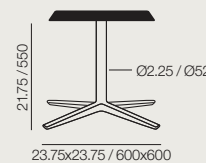

Medida máxima de sobre
800x800 / Ø900

BM 4709
Earth Brown
Marrón Tierra

White
Blanco

Matte Black
Negro Mate

Maximum table top
27.50x27.50 / Ø31.50

Medida máxima de sobre
700x700 / Ø800

BM 4711
Earth Brown
Marrón Tierra

White
Blanco

Matte Black
Negro Mate

Maximum table top
43.25 x43.25 / Ø47.25

Medida máxima de sobre
1.100x1.100 / Ø1.200

BM 4713
Earth Brown
Marrón Tierra

Aluminum finish
Acabado aluminio

Aluminum finish
Acabado aluminio

Aluminum finish
Acabado aluminio

White
Blanco

Matte Black
Negro Mate

Maximum table top
43.25 x43.25 / Ø47.25

Medida máxima de sobre
1.100x1.100 / Ø1.200

BM 4715
Earth Brown
Marrón Tierra

White
Blanco

Matte Black
Negro Mate

Maximum table top
43.25 x43.25 / Ø47.25

Medida máxima de sobre
1.100x1.100 / Ø1.200

BM 4717
Earth Brown
Marrón Tierra

White
Blanco

Matte Black
Negro Mate

Maximum table top
31.50x31.50 / Ø35.50

Medida máxima de sobre
800x800 / Ø900