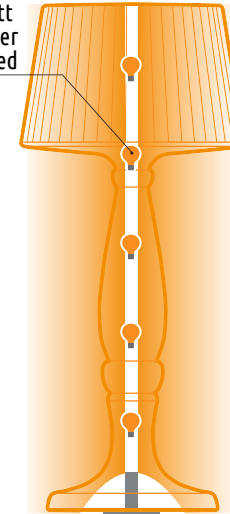

DEUTSCH

AGATA entsteht aus der modernen Neuinterpretation eines traditionellen Lampenschirms, des Abatjourns, eines ikonischen Modells aus vergangenen Zeiten, das jedoch immer noch aktuell ist. Es handelt sich um eine Lampe mit ungewöhnlichen Ausmaßen, sie ist 180 cm hoch wodurch sie sich bestens zur Dekoration und Beleuchtung von Räumen jeglicher Stilrichtung eignet und mit Leichtigkeit in jeder Umgebung aufgestellt werden kann. Zusätzlich zur Palette der im Katalog verfügbaren Leuchtfarben wird die AGATA-Linie durch die Lackierung und die oxidierte Ausführung des Sockels und des Leuchtschirms veredelt, wobei das Licht sowohl nach unten als auch nach oben ausgestrahlt wird. Die Lampe ist wahlweise mit E27 Fassung für Energiesparglühbirnen (nicht im Lieferumfang enthalten) zu je max. 32W oder mit LED-RGBW-Leuchte verfügbar, welche durch die Fernbedienung in verschiedenen Farbtönungen eingestellt werden kann. In sämtlichen Ausführungen ist die Schutzklasse IP20 oder IP66 vorhanden. In der Version für die Außenbereiche ist der Befestigungsbügel zur Bodenverankerung im Lieferumfang enthalten.

E27 SYSTEM

5x light bulb
max 32 watt
energy saver
not included