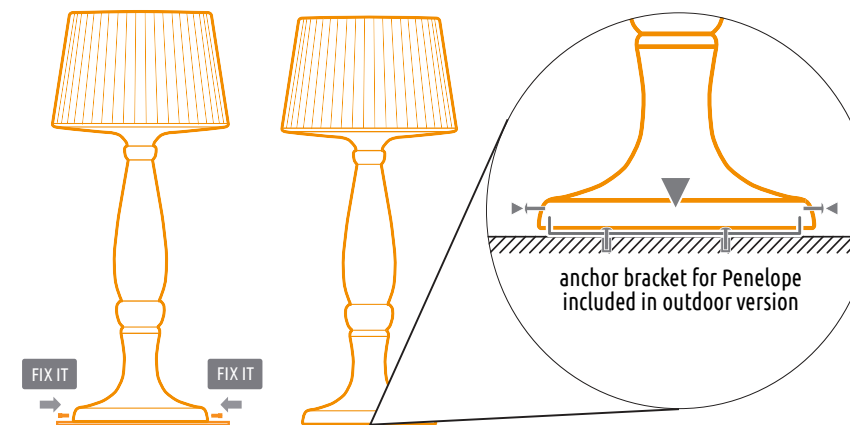

ITALIANO

Dalla reinterpretazione in chiave moderna della tradizionale abat-jour, modello iconico di altri tempi ma sempre attuale, nasce AGATA. Lampada dalle dimensioni inusuali 180 cm di altezza, perfetta per decorare ed illuminare qualsiasi stile d'ambiente e facilmente collocabile in ogni contesto. Oltre alla gamma dei colori illuminabili disponibili a catalogo, AGATA impreziosisce la sua linea con la laccatura e la finitura ossidata del basamento e del paralume, lasciando che la luce si diffonda sia verso il basso sia verso l'alto. Disponibile nella versione con attacco E27 per lampadine a basso consumo (non incluse) al massimo 32W ciascuna di potenza e LED RGBW, che grazie al telecomando permette di impostare varie sfumature di colore. In tutte le versioni il grado di protezione è IP20 o IP66. Nella versione per esterni la staffa di ancoraggio a terra è compresa.