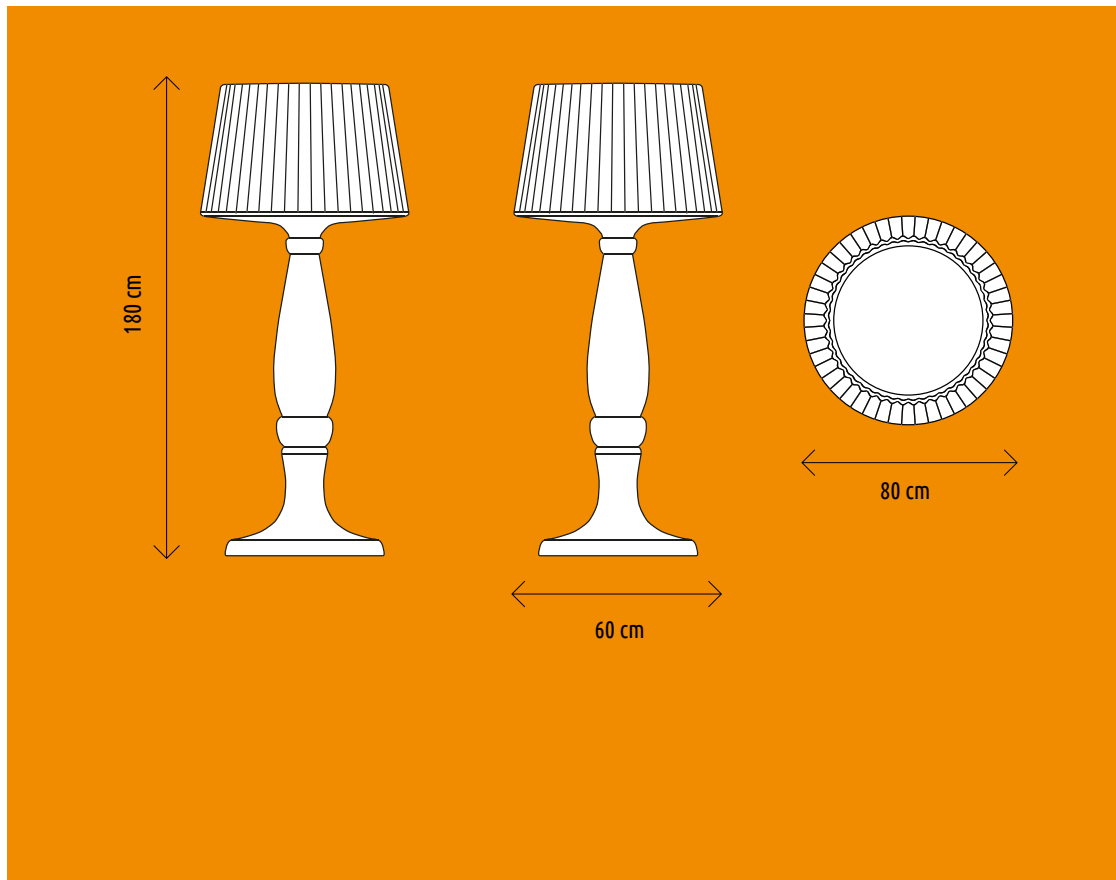

TECHNICAL AREA

ENGLISH

From the modern reinterpretation of the traditional lamp abat-jour, iconic model of other times but always present, born AGATA. Lamp with the unusual size of 180 cm of tall, perfect to decorate and illuminate any location and easily adaptable to any context. Besides the range of illuminable colors available in the catalog, AGATA embellishes her line with the glossy painted and oxidized finishes of his base and lampshade, letting the light diffusion both from up and down. Available with energy-saving bulb E27 (not included) up to 32 W and RGBW LED that thanks to the remote control with various shades of color can be setted. In all versions, the degree of protection is IP20 or IP66. For the outdoor version the anchor bracket to the ground is included.

FRANÇAIS

Voici la réinterprétation moderne du traditionnel abat-jour, modèle emblématique d'autres fois mais toujours actuel, c'est la naissance d' AGATA. Lampe d'une taille inhabituelle de 180 cm de haut, idéal pour décorer et illuminer n'importe quel style d'environnement et facilement adaptable à n'importe quel contexte. Outre la gamme de couleurs disponibles dans le catalogue, AGATA embellit sa ligne avec la peinture et la finition oxydée de la base et de l'abat-jour, ne laissant que la lumière se propager autant vers le bas que vers le haut. Disponible avec emplacement pour ampoules E27 (non inclus) de maximum 32W chacune et LED RGBW qui grâce à la télécommande, permet de régler différentes nuances de couleur. Dans toutes les versions, le degré de protection est IP20 ou IP66. Dans la version extérieur, la platine d'accrochage au sol est incluse.