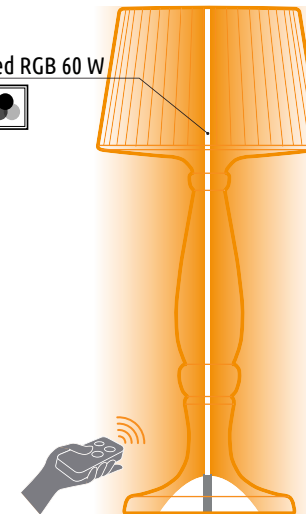

RGB SYSTEM

Led RGB 60 W