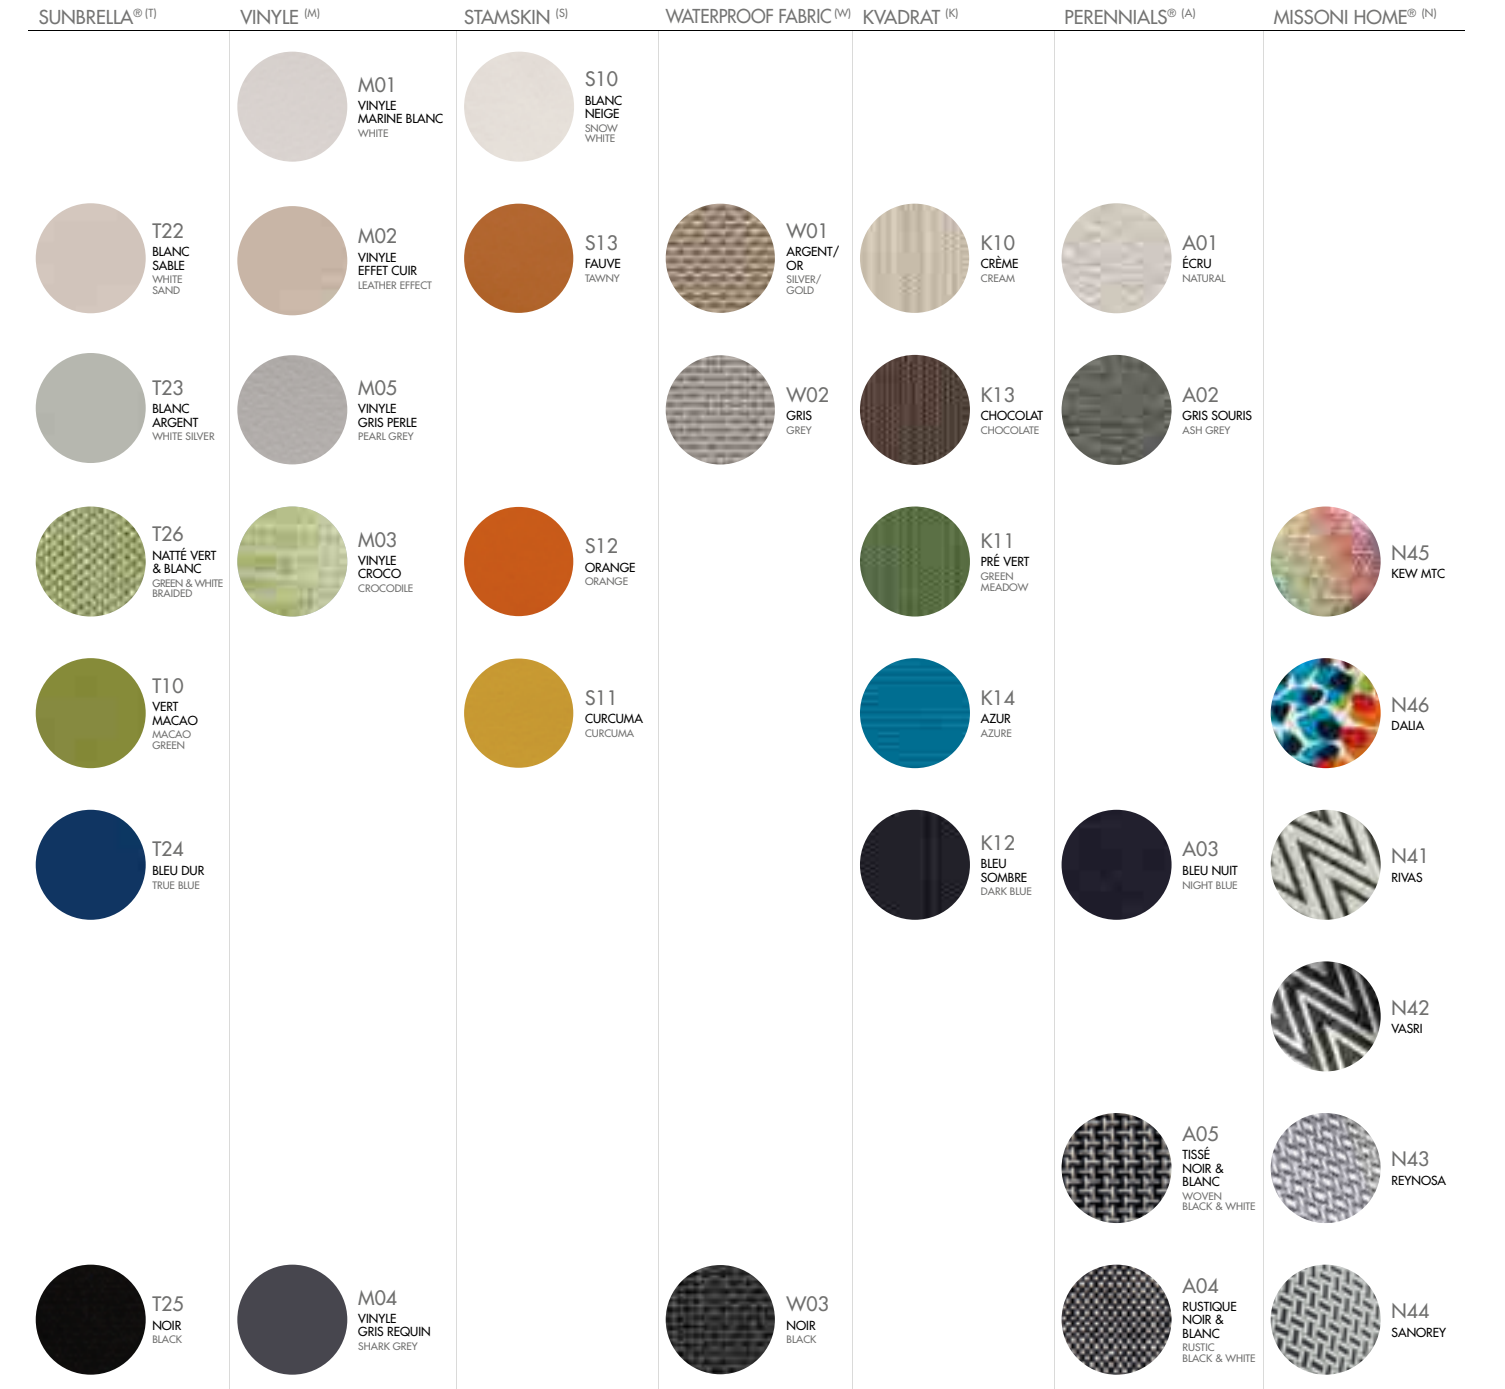

Tissus / Fabrics

Toutes collections sauf Bienvenue

All collections except Bienvenue

*PEINTURE À EFFETS - RENDU VARIABLE D'UNE FABRICATION À L'AUTRE.
EFFECTS LACQUER - VARIABLE RENDERING FROM A PRODUCTION TO ANOTHER.