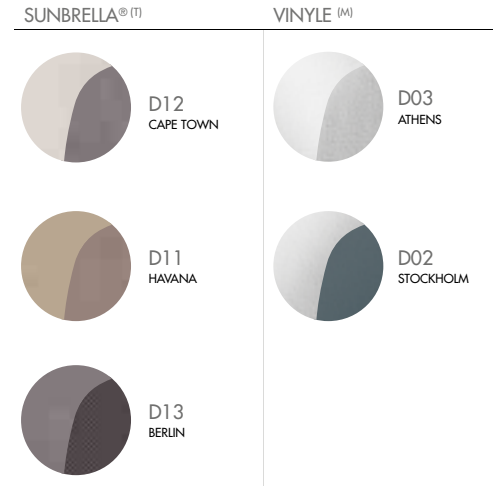

Laques structures / Lacquer frame colours

Toutes collections

All collections

NEUTRES NEUTRAL

MÉTALLISÉS METALLIC

COLORÉS COLOURFUL

FONCÉS DARK

*PEINTURE À EFFETS - RENDU VARIABLE D'UNE FABRICATION À L'AUTRE.
EFFECTS LACQUER - VARIABLE RENDERING FROM A PRODUCTION TO ANOTHER.

Tissus / Fabrics

Collection Bienvenue

Bienvenue collection