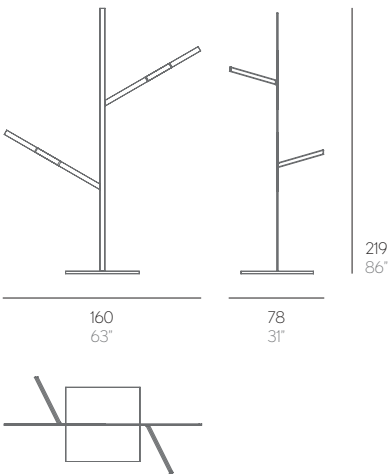

ÁRBOL BLAU (I)

Fran Silvestre

Árbol XS1

Árbol M1

PESO. WEIGHT. GEWICHT. PESO. POIDS
VOLUMEN. VOLUME. VOLUMEN. VOLUME. VOLUME

Árbol XS1 10 kg - 22 lbs 0,18 m³ - 6,36 ft³
Árbol M1 32 kg - 70,4 lbs 0,6 m³ - 21,19 ft³