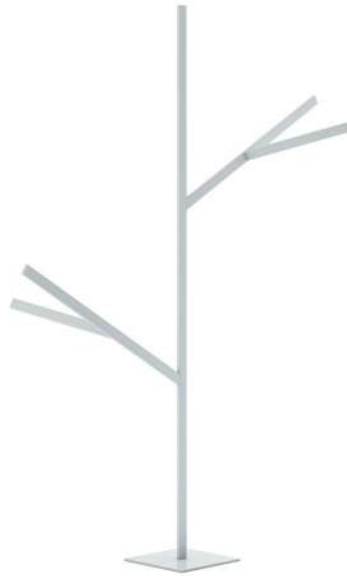

ÁRBOL BLAU (I)

Fran Silvestre

Árbol XS1

Árbol M1

PESO. WEIGHT. GEWICHT. PESO. POIDS
VOLUMEN. VOLUME. VOLUMEN. VOLUME. VOLUME

Árbol XS1 10 kg - 22 lbs 0,18 m³ - 6,36 ft³
Árbol M1 32 kg - 70,4 lbs 0,6 m³ - 21,19 ft³

LÁMPARA ÁRBOL

Luminaria de exterior fabricada con perfiteria de aluminio anodizado o termolacado. Iluminación LED.

NOTA: No se admiten piezas especiales en esta colección.

OUTDOOR TREE LAMP

Outdoor luminaire made of anodized or thermo-lacquered aluminium profiles. Lighting with LED.

NOTE: No special sizes available in this collection.

BAUM LAMPE

Leuchte für den Außenbereich, hergestellt aus eloxierten oder thermolackierten Aluminiumprofilen. LED-Beleuchtung.

ANMERKUNG: Keine Sondermasse in dieser Kollektion möglich.

LAMPADA ALBERO

Illuminazione per esterni fabbricata con bordatura in alluminio anodizzato o termolaccato. Illuminazione LED.

NOTA: In questa collezione non sono ammesse misure speciali.

LAMPE ARBRE

Lampion d'extérieur fabriqué avec des profilés d'aluminium anodisé ou thermolaqué. Eclairage LED.