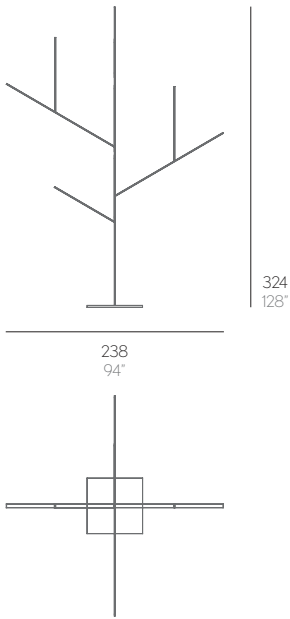

ÁRBOL BLAU (I)

Fran Silvestre

Árbol XS1

Árbol M1

PESO. WEIGHT. GEWICHT. PESO. POIDS
VOLUMEN. VOLUME. VOLUMEN. VOLUME. VOLUME

Árbol XS1 10 kg - 22 lbs 0,18 m³ - 6,36 ft³
Árbol M1 32 kg - 70,4 lbs 0,6 m³ - 21,19 ft³

GANDIABLASCO

info@gandiablasco.com | www.gandiablasco.com

ÁRBOL BLAU (I)

Fran Silvestre

Árbol L1

Árbol L2

PESO. WEIGHT. GEWICHT. PESO. POIDS
VOLUMEN. VOLUME. VOLUMEN. VOLUME. VOLUME

Árbol L1 31 kg - 68.2 lbs 0.68 m³ - 24.01 ft³
Árbol L2 35 kg - 77 lbs 0.68 m³ - 24.01 ft³