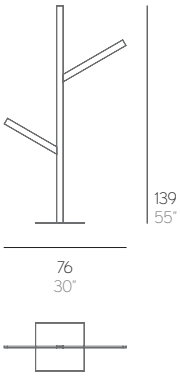

ÁRBOL BLAU (I)

Fran Silvestre

Árbol XS1

Árbol M1

PESO. WEIGHT. GEWICHT. PESO. POIDS
VOLUMEN. VOLUME. VOLUMEN. VOLUME. VOLUME

Árbol XS1 10 kg - 22 lbs 0,18 m³ - 6,36 ft³
Árbol M1 32 kg - 70,4 lbs 0,6 m³ - 21,19 ft³

GANDIABLASCO

info@gandiablasco.com | www.gandiablasco.com

ÁRBOL BLAU (I)

Fran Silvestre

Árbol L1

Árbol L2

PESO. WEIGHT. GEWICHT. PESO. POIDS
VOLUMEN. VOLUME. VOLUMEN. VOLUME. VOLUME

Árbol L1 31 kg - 68.2 lbs 0.68 m³ - 24.01 ft³
Árbol L2 35 kg - 77 lbs 0.68 m³ - 24.01 ft³