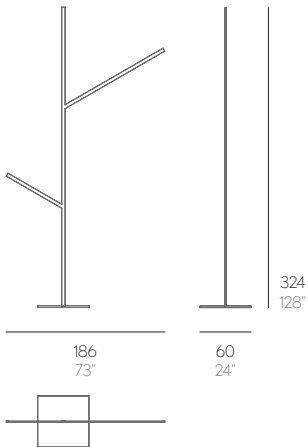

ÁRBOL BLAU (I)

Fran Silvestre

Árbol XS1

Árbol M1

PESO. WEIGHT. GEWICHT. PESO. POIDS
VOLUMEN. VOLUME. VOLUMEN. VOLUME. VOLUME

Árbol XS1 10 kg - 22 lbs 0,18 m³ - 6,36 ft³
Árbol M1 32 kg - 70,4 lbs 0,6 m³ - 21,19 ft³

GANDIABLASCO

info@gandiablasco.com | www.gandiablasco.com

ÁRBOL BLAU (I)

Fran Silvestre

Árbol L1

Árbol L2

PESO. WEIGHT. GEWICHT. PESO. POIDS
VOLUMEN. VOLUME. VOLUMEN. VOLUME. VOLUME

Árbol L1 31 kg - 68.2 lbs 0.68 m³ - 24.01 ft³
Árbol L2 35 kg - 77 lbs 0.68 m³ - 24.01 ft³