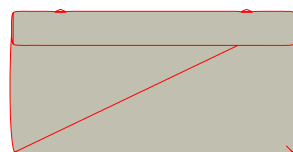

BRIXX

Sofa module L

Design by **Lorenza Bozzoli** | Item code: **092015** | Weight **70,7 kg/156 lbs** | Volume **1,3 m³/47 cu ft**

Measurements

190
74¾