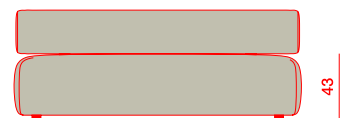

BRIXX

Sofa module L

Design by **Lorenza Bozzoli** | Item code: **092015** | Weight **70,7 kg/156 lbs** | Volume **1,3 m³/47 cu ft**

Measurements

190
74¾