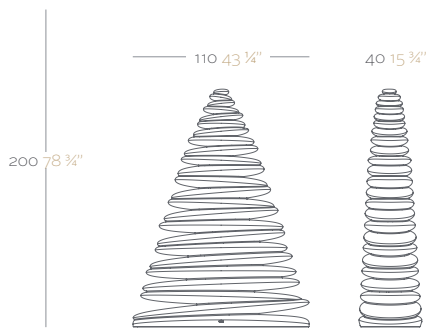

CHRISMY COLLECTION

designed by Teresa Sapey

150 59" - 54 21 ¼" -

CHRISMY Tree 200 cm/78 ¾"
CHRISMY Árbol 200 cm/78 ¾"

CHRISMY Tree 150 cm/59"
CHRISMY Árbol 150 cm/59"

CHRISMY Tree 100 cm/39 ¼"
CHRISMY Árbol 100 cm/39 ¼"

CHRISMY Tree 45 cm/17 ¾"
CHRISMY Árbol 45 cm/17 ¾"

CHRISMY Nano Tree 25 cm/9 ¾"
CHRISMY Nano Árbol 25 cm/9 ¾"

	WARM LED LED	LED RGB LED	LED RGB WITH BATTERY LED RGB CON BATERIA	BASE INOX
Tree 200 cm/78 ¾" Árbol 200 cm/78 ¾"	49072W ⁱ	49072L ⁱ	-	49072X
Tree 150 cm/59" Árbol 150 cm/59"	49071W ⁱ	49071L ⁱ	-	49071X
Tree 100 cm/39 ¼" Árbol 100 cm/39 ¼"	49073W ⁱ	49073L ⁱ	-	49073X
Tree 45 cm/17 ¾" Árbol 45 cm/17 ¾"	49070W ⁱ	49070L ⁱ	-	-
Nano Tree 25 cm/9 ¾" Nano Árbol 25 cm/9 ¾"	49069W	49069L	49069Y	-