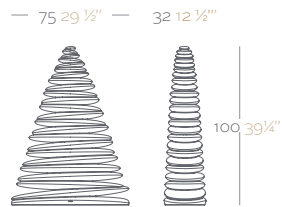

CHRISMY COLLECTION

designed by Teresa Sapey

150 59" - 54 21 ¼" -

CHRISMY Tree 200 cm/78 ¾"
CHRISMY Árbol 200 cm/78 ¾"

CHRISMY Tree 150 cm/59"
CHRISMY Árbol 150 cm/59"

CHRISMY Tree 100 cm/39 ¼"
CHRISMY Árbol 100 cm/39 ¼"

CHRISMY Tree 45 cm/17 ¾"
CHRISMY Árbol 45 cm/17 ¾"

CHRISMY Nano Tree 25 cm/9 ¾"
CHRISMY Nano Árbol 25 cm/9 ¾"

	WARM LED LED	LED RGB LED	LED RGB WITH BATTERY LED RGB CON BATERIA	BASE INOX
Tree 200 cm/78 ¾" Árbol 200 cm/78 ¾"	49072W ⁱ	49072L ⁱ	-	49072X
Tree 150 cm/59" Árbol 150 cm/59"	49071W ⁱ	49071L ⁱ	-	49071X
Tree 100 cm/39 ¼" Árbol 100 cm/39 ¼"	49073W ⁱ	49073L ⁱ	-	49073X
Tree 45 cm/17 ¾" Árbol 45 cm/17 ¾"	49070W ⁱ	49070L ⁱ	-	-
Nano Tree 25 cm/9 ¾" Nano Árbol 25 cm/9 ¾"	49069W	49069L	49069Y	-