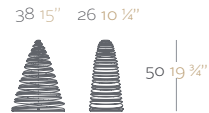

CHRISMY COLLECTION

designed by Teresa Sapey

150 59" - 54 21 ¼" -

CHRISMY Tree 200 cm/78 ¾"
CHRISMY Árbol 200 cm/78 ¾"

CHRISMY Tree 150 cm/59"
CHRISMY Árbol 150 cm/59"

CHRISMY Tree 100 cm/39 ¼"
CHRISMY Árbol 100 cm/39 ¼"

CHRISMY Tree 45 cm/17 ¾"
CHRISMY Árbol 45 cm/17 ¾"

CHRISMY Nano Tree 25 cm/9 ¾"
CHRISMY Nano Árbol 25 cm/9 ¾"

	WARM LED LED	LED RGB LED	LED RGB WITH BATTERY LED RGB CON BATERIA	BASE INOX
Tree 200 cm/78 ¾" Árbol 200 cm/78 ¾"	49072W ⁱ	49072L ⁱ	-	49072X
Tree 150 cm/59" Árbol 150 cm/59"	49071W ⁱ	49071L ⁱ	-	49071X
Tree 100 cm/39 ¼" Árbol 100 cm/39 ¼"	49073W ⁱ	49073L ⁱ	-	49073X
Tree 45 cm/17 ¾" Árbol 45 cm/17 ¾"	49070W ⁱ	49070L ⁱ	-	-
Nano Tree 25 cm/9 ¾" Nano Árbol 25 cm/9 ¾"	49069W	49069L	49069Y	-