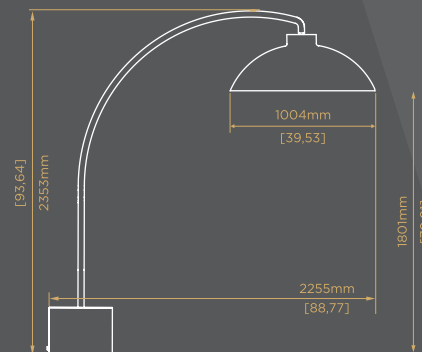

### GB-version

Verbrauch	2,97 kw/h
Infrarotwärme	2850 Watt
Beleuchtung	120 Watt

### Abmessungen

Durchmesser Schirm	100cm
Schirmhöhe	50cm
Sockel	43x43x32cm

MADE IN BELGIUM

HEATSAIL

EXTEND YOUR GREAT MOMENTS

INFO@HEATSAIL.COM

WWW.HEATSAIL.COM