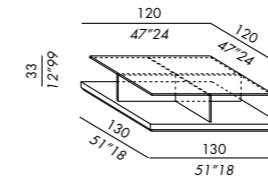

TECHNICAL DETAILS

IT
• tavoli bassi
• piano superiore e crociera in vetro trasparente temperato "float ultralight"
• piano inferiore in legno
• finiture: impiallacciatura rovere tinto, lacca opaca o lucida

finiture
• vedi campionario

EN
• low tables
• top and cross in "float ultralight" tempered crystal clear glass base in wood
• finishes: stained oak veneer matt or glossy lacquer

finishes
• see sample box

DE
• Beistelltische
• obere Platte und Kreuzgestell aus transparentem gehärtetem Glas "float ultralight" Untere Platte aus Holz
• Ausführungen: Eiche Furnier gebeizt, Lack matt oder Hochglanz

Ausführungen
• siehe Musterbox

FR
• tables basses
• plateau supérieur et croix en verre transparent "float ultralight" trempée
• plateau inférieur en bois
• finitions: placage de chêne teinté, laque mate ou brillante

finitions
• voir boîte d'échantillons

ES
• mesitas
• sobre superior y soporte cruzado en vidrio transparente "float ultralight" temperado tablero inferior de madera
• acabados: enchapado en roble teñido, laca mate o brillo

acabados
• véase el muestrario

tavolo basso - low table
130-TB CRYSTAL