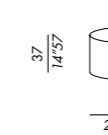

finitions

- voir boîte d'échantillons

ES

- mesitas
- estructura de madera
- acabados: enchapado en roble teñido lacado mate o brillo, en cuero

acabados

- véase el muestrario

tavolo basso - low table 35

versione in cuoio
saddle leather

tavolo basso - low table 45

versione in cuoio
saddle leather

tavolo basso - low table 60

versione in cuoio
saddle leather