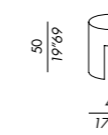

finitions

- voir boîte d'échantillons

ES

- mesitas
- estructura de madera
- acabados: enchapado en roble teñido lacado mate o brillo, en cuero

acabados

- véase el muestrario

tavolo basso - low table 35

versione in cuoio
saddle leather

tavolo basso - low table 45

versione in cuoio
saddle leather

tavolo basso - low table 60

versione in cuoio
saddle leather