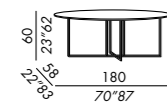

Cole

Console che gioca sul contrasto tra la matericità del piano – disponibile nelle versioni ovale o biscuit – e la leggerezza del basamento in metallo verniciato nelle varie finiture. Un oggetto passe-partout che si presta alle diverse esigenze dell'ambiente, offrendo una straordinaria combinazione di estetica e funzionalità.

This console plays with the contrast between the solidity of the top - available in the oval or biscuit version - and the lightness of the metal base in its different finishes. A passe-partout piece of furniture that may meet the needs of any room, offering an extraordinary combination of aesthetics and functionality.

186, 187

COLE 2016

console OVALE