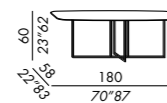

186, 187

COLE 2016

console OVALE

console BISCUIT

**TECHNICAL DETAILS****IT**

- console
- basamento in metallo: verniciato ottone bronzato, verniciato acciaio platinato, verniciato opaco black
- piani in legno impiallacciatura rovere tinto, lacca opaca o lucida, marmo MR1 o MR2