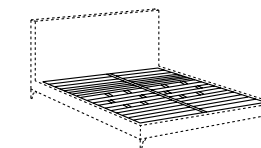

#### FR

- lit textile rembourré
- revêtement déhoussable
- fixe pour version en cuir
- structure démontable en bois avec barre centrale in métal
- bases de lit: sommier elite - elite MM
- pieds en métal: matt black

### DIMENSIONI DISPONIBILI . AVAILABLE SIZES

- 110 x 215 (materasso - mattress 100 x 200)
- 150 x 215 (materasso - mattress 140 x 200)
- 170 x 215 (materasso - mattress 160 x 200)
- 190 x 215 (materasso - mattress 180 x 200)
- 210 x 215 (materasso - mattress 200 x 200)
- queen - 163 x 218 . 64" x 86" (materasso - mattress 153 x 203)
- king - 203 x 218 . 80" x 86" (materasso - mattress 193 x 203)