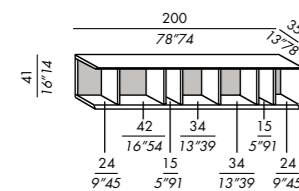

Harris

Pensile a sviluppo orizzontale, di dimensioni contenute. Il look pulito ed essenziale è arricchito dal taglio a 45° dei ripiani orizzontali, che possono completarsi con i box optional. Volumi pieni e vuoti creano così un piacevole gioco di equilibri.

A horizontal wall-unit of limited size. The neat appearance is underlined by the detail of the neat cut to 45 degrees of the shelves, which can be completed by optional boxes. Full and empty spaces create an interesting play of balance.

228, 229

HARRIS 2012

pensile - wall unit