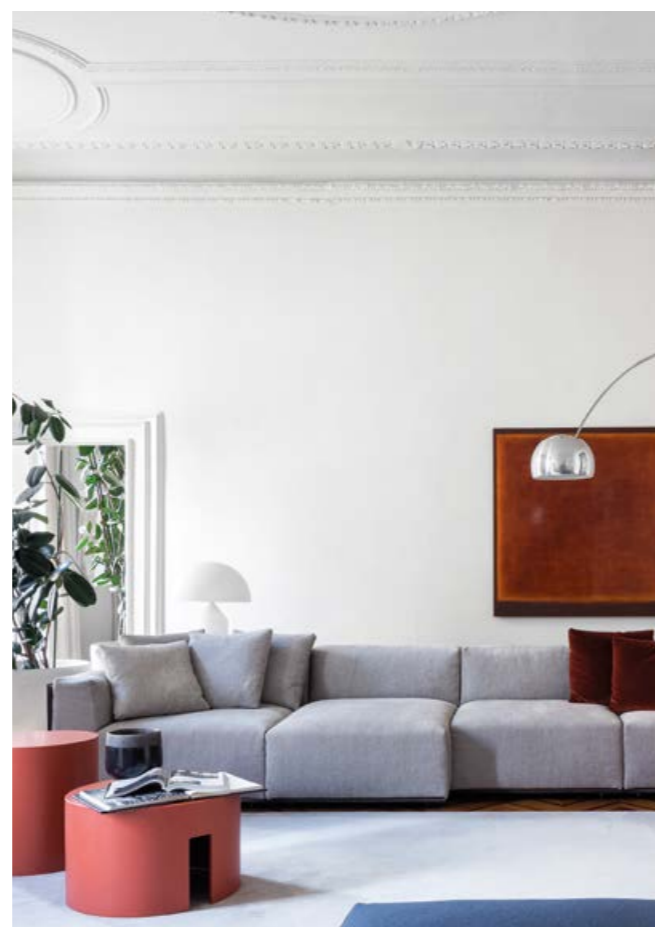

Bacon

Divano modulare dalle forme pure e contraddistinto da un'estrema versatilità compositiva. La sottile scocca esterna, disponibile anche nella versione in cuoio per un look più maschile e deciso, accoglie i morbidi cuscini di schienale e seduta caratterizzati dal taglio netto a 45 gradi. Elementi disponibili in diverse dimensioni e in due profondità garantiscono la massima libertà compositiva. La presenza della struttura esterna offre lo spunto per raffinati abbinamenti di pelle e tessuto o di tessuti differenti.

Modular sofa with pure shapes and an exceptional modular versatility. The thin outer frame is also available in the saddle leather version for a more decisive look, while the soft back and seat cushions are characterized by the net cut to 45 degrees. The different elements are available in different sizes and in two depths to allow the utmost versatility. The outer frame allows refined combinations of textiles and leather or else of different fabrics.

26, 27

BACON KUOIO, BACON DEEP KUOIO
divano componibile . modular sofa
cuscini . cushions 50CS
GONG tavoli bassi . low tables

P. 27 BACON KUOIO
divano componibile . modular sofa
cuscini . cushions 50CS
MILLER UNO tavolo basso . low table