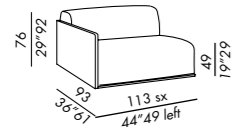

terminale - end unit SB 113