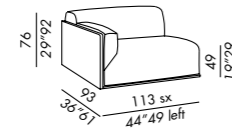

terminale - end unit 113