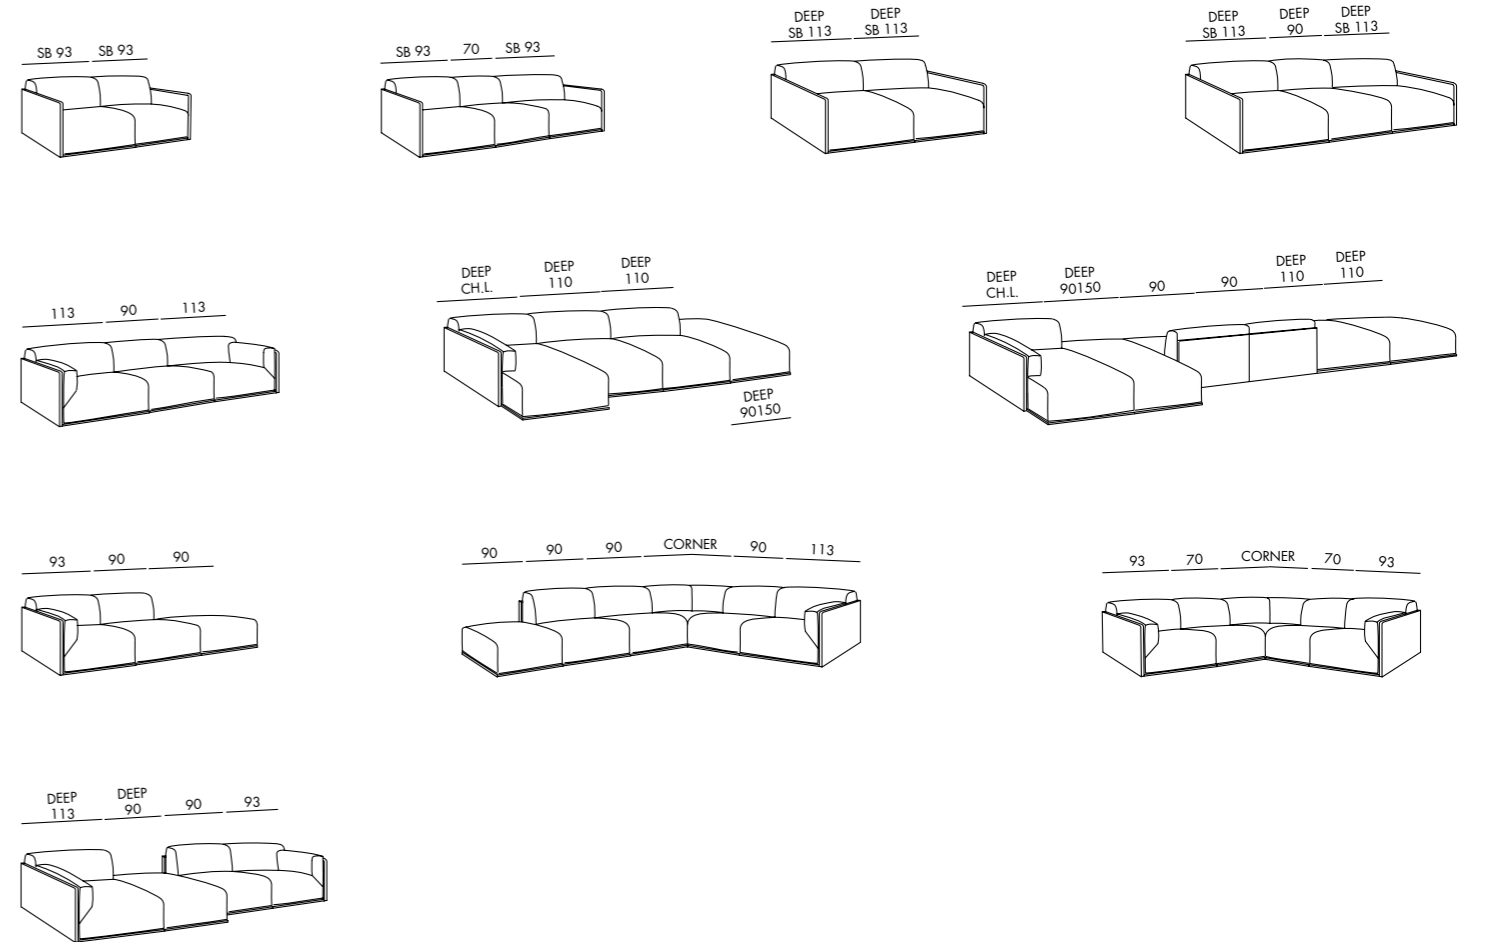

elemento - unit 90 DEEP

elemento - unit 110 DEEP

elemento - unit 150 DEEP

terminale - end unit SB 93 DEEP

SKETCHES OF CONFIGURATIONS

terminale - end unit 93 DEEP

terminale - end unit SB 113 DEEP

terminale - end unit 113 DEEP

terminale - end unit 153 DEEP

angolo - corner DEEP

chaise LONGUE DEEP

pouf 90110 DEEP

pouf 110 DEEP

pouf 90150 DEEP