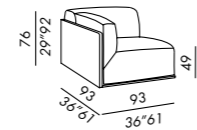

angolo - corner