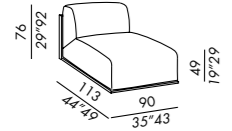

elemento - unit 90 DEEP