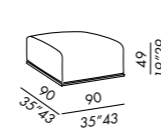

terminale - end unit SB 113

terminale - end unit 113

angolo - corner

pouf 90

- versione kuoio**
- struttura: pannelli in legno con rivestimento in cuoio

- kuoio version**
- frame: wooden panels upholstered with saddle-leather