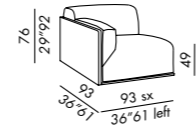

elemento - unit 70

elemento - unit 90

terminale - end unit SB 93

terminale - end unit 93

TECHNICAL DETAILS

- IT**
- elementi componibili
 - profondità 93 / 113 -
 - cuscini sfoderabili
 - struttura: pannelli in legno con rivestimento in tessuto sfoderabile
 - staffe in metallo per fissaggio degli elementi
 - cuscino seduta in poliuretano a densità differenziate con schiuma viscoelastica e piuma
 - cuscino schienale in poliuretano e piuma supportata
 - piedini in legno tinto nero