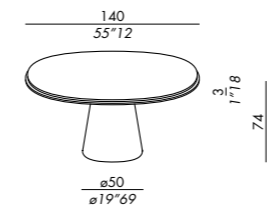

finishes
• see sample box

DE
• Tische
• Holzgestell oder Marmorblock: Eiche Furnier gebeizt, Messing bronziert lackiert, Platinum Steel lackiert, Lack matt oder Hochglanz, Marmor MR1 oder MR2
• Ausführungen der untere Platte: Messing bronziert lackiert, Platinum Steel lackiert, varnished black matt
• Ausführungen der Tischplatten: Eiche Furnier gebeizt, matt oder glänzend lackiert, Marmor MR1 oder MR2

Ausführungen
• siehe Musterbox

FR
• tables
• base en bois ou monobloc en marbre: placage de chêne teinté, verni couleur laiton bronzé, verni couleur platinum steel, laque mate ou brillante, marbre MR1 ou MR2
• finitions du sous-plateau: verni couleur laiton bronzé, verni couleur platinum steel, varnished black mat
• finitions pour plateaux: placage de chêne teinté, laque mate ou brillante, marbre MR1 ou MR2

finitions
• voir boîte d'échantillons

ES
• mesas
• base de madera o con plinto en mármol: enchapado en roble teñido, barnizado latón bronceado, barnizado platinum steel, lacado mate o brillo, mármol MR1 o MR2
• acabado para la parte inferior del sobre: barnizado latón bronceado, barnizado platinum steel, barnizado mate black
• acabados sobres: enchapado en roble teñido, lacado mate o brillo, mármol MR1 o MR2

acabados
• véase el muestrario

tavolo - table TP-140140