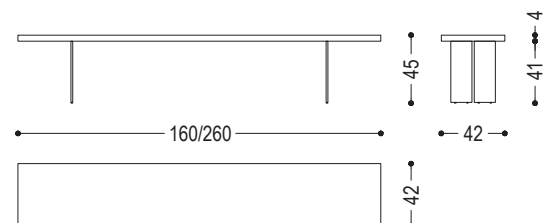

Panca realizzata con seduta in legno massello a liste incollate, con bordi squadrati in abbinata a gambe in ferro dotate di fuga centrale.

COD.	MISURE	BASE	A1	A2	A4
NATURA-PANCA1	L.160 x P.42 x H.45	B2	■	■	■
		B3	■	■	■
NATURA-PANCA2	L.180 x P.42 x H.45	B2	■	■	■
		B3	■	■	■
NATURA-PANCA3	L.200 x P.42 x H.45	B2	■	■	■
		B3	■	■	■
NATURA-PANCA4	L.220 x P.42 x H.45	B2	■	■	■
		B3	■	■	■
NATURA-PANCA5	L.240 x P.42 x H.45	B2	■	■	■
		B3	■	■	■
NATURA-PANCA6	L.260 x P.42 x H.45	B2	■	■	■
		B3	■	■	■

FINITURE DISPONIBILI:

- **A1:** noce senza nodi, noce con nodi
- **A2:** rovere senza nodi, rovere con nodi, ciliegio
- **A4:** rovere senza nodi pigmentato: bianco latte, total black
  rovere con nodi pigmentato: bianco latte, total black
- **B2:** ferro laccato: irondust, RAL (solo colori selezionati)
- **B3:** ferro laccato effetto spazzolato opaco: bronzo antico, acciaio, titanio