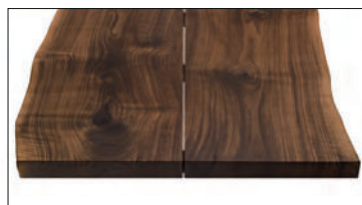

Tisch mit Platte aus Massivholz, bestehend aus zwei Planken mit Naturkanten und Mittelfuge. Gestell aus Eisen.

STANDARD VERSION: UNTERGESTELL AUS EISEN IRONDUST LACKIERT (B2)

ART.NR.	MASS	GESTELL	A1	A2	A4
NEWTON PLANK 1	L.200 x T.90/100 x H.75	B2	■	■	■
		B3	■	■	■
NEWTON PLANK 2	L.220 x T.90/100 x H.75	B2	■	■	■
		B3	■	■	■
NEWTON PLANK 3	L.240 x T.90/100 x H.75	B2	■	■	■
		B3	■	■	■
NEWTON PLANK 4	L.260 x T.90/100 x H.75	B2	■	■	■
		B3	■	■	■
NEWTON PLANK 5	L.280 x T.90/100 x H.75	B2	■	■	■
		B3	■	■	■
NEWTON PLANK 6	L.300 x T.90/100 x H.75	B2	■	■	■
		B3	■	■	■

VERFÜGBARE AUSFÜHRUNGEN:

- A1:** Nussbaum mit Knoten
- A2:** Eiche mit Knoten
- A4:** Eiche mit Knoten pigmentiert: total black
- B2:** Eisen lackiert: irondust, RAL (nur ausgewählte Farben)
- B3:** Eisen lackiert, Effekt matt gebürstet: Bronze antik, Edelstahl, Titan

N.B.: AUFGRUND DER SCHWIERIGEN VERSORGUNG DES ROHMATERIALS KANN DIE LIEFERZEIT DIESES MODELLS WESENTLICH LÄNGER ALS STANDARDS SEIN. ALS ALTERNATIVE EMPFEHLEN WIR DIE TISCHPLATTE AUS 3 PLANKEN WIE BEIM TISCH BEDROCK PLANK THREE. PREIS AUF ANFRAGE.

DETAIL: PLATTE AUS ZWEI PLANKEN

NEWTON PLANK | VERFÜGBARE AUSFÜHRUNGEN

HOLZ

A1

Nussbaum mit Knoten

A2

Eiche mit Knoten

A4