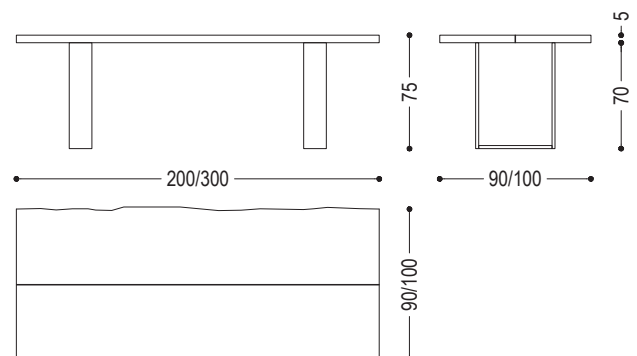

Tisch mit Platte aus Massivholz, bestehend aus zwei Planken mit Naturkanten und Mittelfuge. Gestell aus Eisen.

STANDARD VERSION: UNTERGESTELL AUS EISEN IRONDUST LACKIERT (B2)

ART.NR.	MASS	GESTELL	A1	A2	A4
NEWTON PLANK 1	L.200 x T.90/100 x H.75	B2	■	■	■
		B3	■	■	■
NEWTON PLANK 2	L.220 x T.90/100 x H.75	B2	■	■	■
		B3	■	■	■
NEWTON PLANK 3	L.240 x T.90/100 x H.75	B2	■	■	■
		B3	■	■	■
NEWTON PLANK 4	L.260 x T.90/100 x H.75	B2	■	■	■
		B3	■	■	■
NEWTON PLANK 5	L.280 x T.90/100 x H.75	B2	■	■	■
		B3	■	■	■
NEWTON PLANK 6	L.300 x T.90/100 x H.75	B2	■	■	■
		B3	■	■	■

N.B.: AUFGRUND DER SCHWIERIGEN VERSORGUNG DES ROHMATERIALS KANN DIE LIEFERZEIT DIESES MODELLS WESENTLICH LÄNGER ALS STANDARDS SEIN. ALS ALTERNATIVE EMPFEHLEN WIR DIE TISCHPLATTE AUS 3 PLANKEN WIE BEIM TISCH BEDROCK PLANK THREE. PREIS AUF ANFRAGE.

DETAIL: PLATTE AUS ZWEI PLANKEN

NEWTON PLANK | VERFÜGBARE AUSFÜHRUNGEN

HOLZ

A1

Nussbaum mit Knoten

A2

Eiche mit Knoten

A4