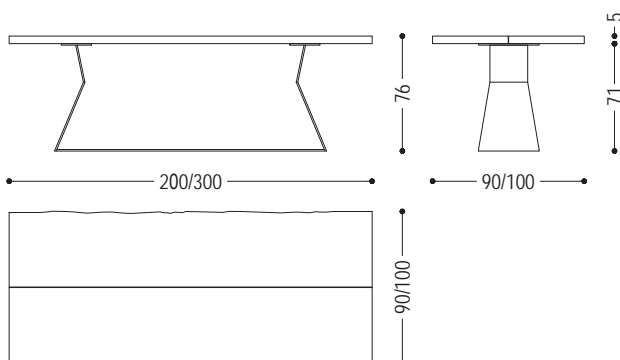

VERFÜGBARE AUSFÜHRUNGEN:

- **A1:** Nussbaum mit Knoten
- **A2:** Eiche mit Knoten
- **A4:** Eiche mit Knoten pigmentiert: total black
- **B2:** Eisen lackiert: irondust, RAL (nur ausgewählte Farben)
- **B3:** Eisen lackiert, Effekt matt gebürstet: Bronze antik, Edelstahl, Titan

N.B.: AUFGRUND DER SCHWIERIGEN VERSORGUNG DES ROHMATERIALS KANN DIE LIEFERZEIT DIESES MODELLS WESENTLICH LÄNGER ALS STANDARDS SEIN. ALS ALTERNATIVE EMPFEHLEN WIR DAS MODELL BEDROCK PLANK THREE MIT PLATTE BESTEHEND AUS 3 PLANKEN.

BEDROCK-PLANK C