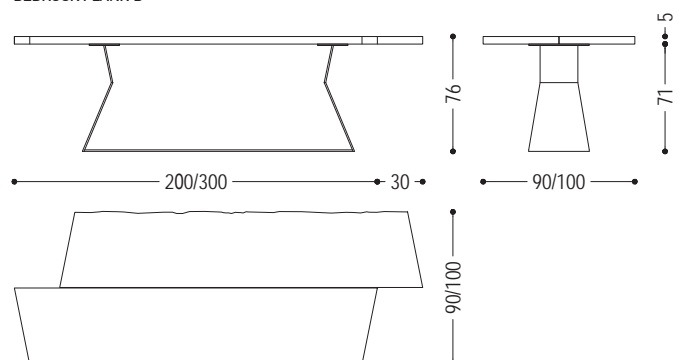

BEDROCK-PLANK B