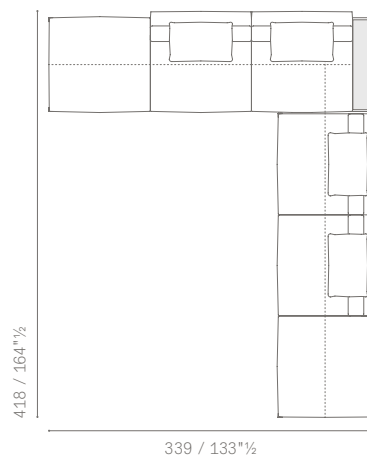

EXEMPLE n° 2 / BEISPIEL Nr. 2

5614266 Canapé large 2 places avec meuble d'extrémité angulaire
dx et banquette

Zweiersofa large mit Abschlussmöbel Eckelement dx und Bank

5614293 Canapé large 2 places sans accoudoirs avec banquette dx

Zweiersofa large ohne Armlehnen mit Bank dx

Coussins supplémentaire recommandé

Empfohlenes zusätzliches Kissen

n. 4 **5614565** Coussins dossier 65×65

Rückenlehnen-Kissen 65×65