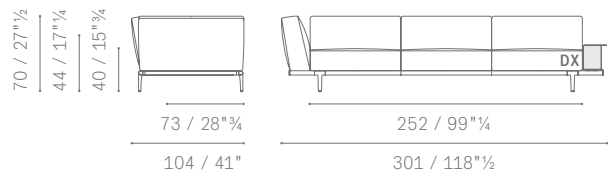

CANAPÉS ANGULAIRE / ECKELEMENT MODULE

5614301

5614301

5614306

5614336

5614336

5614336

5614305

5614371

5614371

5614371