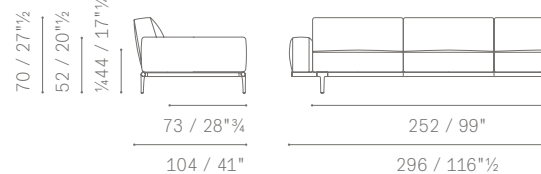

CANAPÉS SYMÉTRIQUES ET ASYMÉTRIQUES / SYMMETRISCHE UND ASYMMETRISCHE SOFAS

5614288

5614288

5614286

5614286

5614286

5614311

5614311

5614318

5614316

5614316