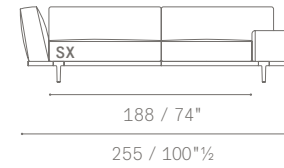

CANAPÉS ANGULAIRE / ECKELEMENT MODULE

5614236

5614203

5614246

5614271

5614271

5614271

5614271

5614276

5614256

5614256