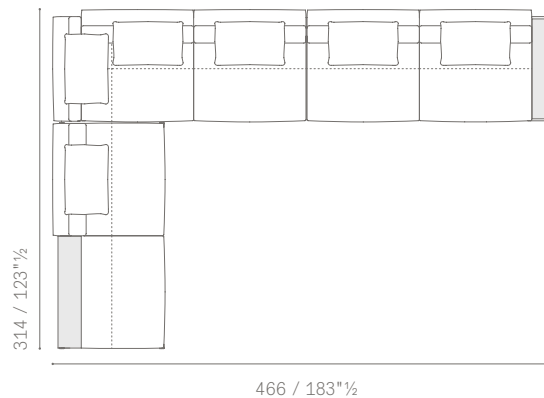

EXEMPLE n° 12 / BEISPIEL Nr. 12

5614296 Canapé large 2 places sans accoudoir avec meuble
d'extrémité dx
Zweiersofa large ohne Armlehne mit Abschlussmöbel dx

5614271 Canapé large 2 places angulaire sx sans accoudoir
Zweiersofa large Eckelement sx ohne Armlehne

5614295 Canapé large 2 places sans accoudoirs avec meuble dossier sx
Zweiersofa large ohne Armlehnen mit Rückenlehnenmöbel sx

Coussins supplémentaire recommandé

Empfohlenes zusätzliches Kissen

n. 5 **5614565** Coussins dossier 65×65

Rückenlehnen-Kissen 65×65