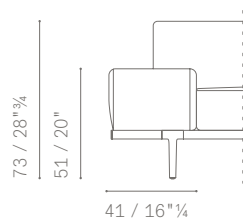

ES SIND SYMMETRISCHE UND ASYMMETRISCHE KONFIGURATIONEN MIT 3 ARMLEHLEN IN UNTERSCHIEDLICHEN HÖHEN, EINEM ABSCHLUSSMÖBEL UND EINEM RÜCKENLEHNENMÖBEL MÖGLICH.

ACCOUDOIRS DISPONIBLES / VERFÜGBAREN ARMLEHLEN

**ACCOUDOIR HAUT
HOHE ARMLEHNE**

**ACCOUDOIR LARGE
LARGE ARMLEHNE**

**ACCOUDOIR BAS
NIEDRIGE ARMLEHNE**

**MEUBLE D'EXTREMITÉ
ABSCHLUSSMÖBEL**

PIEDS / FÜßE H. 19 cm

PIEDS / FÜßE H. 22 cm

MOBILIER DOSSIER / RÜCKENLEHNENMÖBEL

DISPONIBLE EN SUBSTITUTION DES AUTRES DOSSIERS EN VERSIONS ASYMETRIQUES, MODULAIRES OU D'ANGLE.

VERFÜGBAR ALS ERSATZ FÜR DIE RÜCKENLEHNEN IN DEN ASYMMETRISCHEN, ZUSAMMENSTELLBAREN ODER ECKVERSIONEN.

PIEDS / FÜßE H. 19 cm