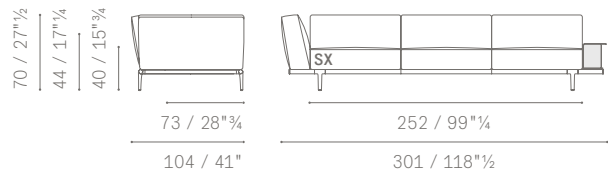

70 / 27"¹/₂
40 / 15"³/₄

73 / 28"³/₄
104 / 41"

252 / 99"³/₄
279 / 109"³/₄

CANAPÉS ANGULAIRE / ECKELEMENT MODULE

5614301

5614301

5614306

5614336