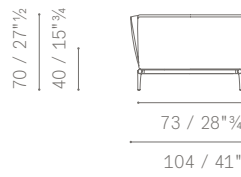

CANAPÉS ANGULAIRE / ECKELEMENT MODULE

5614236

5614203

5614246

5614271

5614271

5614271

5614271

5614276

5614256

5614256