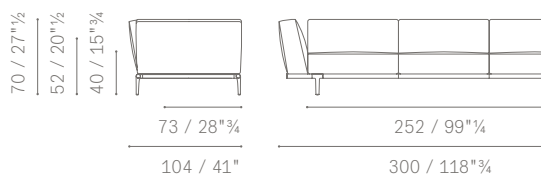

CANAPÉS SYMÉTRIQUES ET ASYMÉTRIQUES / SYMMETRISCHE UND ASYMMETRISCHE SOFAS

5614288

5614288

5614286

5614286

5614286

5614311

5614311

5614318

5614316

5614316