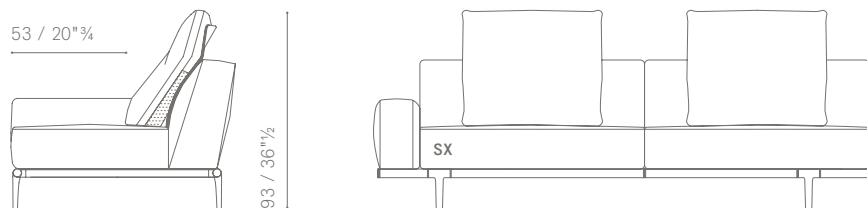

**POSITION COUSSIN DOSSIER 65X65 CM AVEC SUPPORT APPUI-TETE /
POSITIONIEREN RÜCKENKISSEN 65X65 CM MIT KOPFSTÜTZTRÄGER**