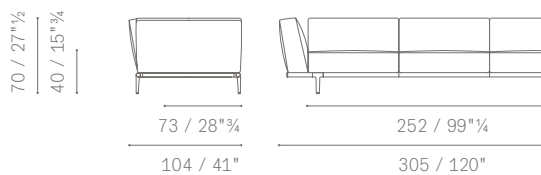

CANAPÉS SYMÉTRIQUES ET ASYMÉTRIQUES / SYMMETRISCHE UND ASYMMETRISCHE SOFAS

5614288

5614288

5614286

5614286

5614286

5614311

5614311

5614318

5614316

5614316