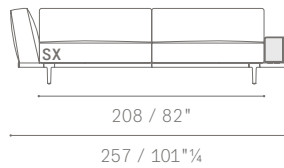

5614256

5614256

CANAPÉS ANGULAIRE / ECKELEMENT MODULE

5614256

70 / 27"¹/₂
48 / 19"
40 / 15"³/₄

73 / 28"³/₄
104 / 41"

188 / 74"
251 / 98"³/₄

5614256