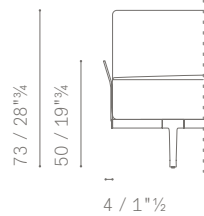

BEI MODULEN OHNE ARMLEHNEN KANN EINE STÜTZHALTERUNG FÜR DAS ZYLINDRISCHES KISSEN EINGEBAUT WERDEN, WELCHE NEUE KONFIGURATIONEN ERMÖGLICHT.

PIEDS / FÜßE H. 19 cm

PIEDS / FÜßE H. 22 cm

POSITION SUPPORT COUSSIN CYLINDRIQUE / POSITIONIEREN DER STÜTZHALTERUNG FÜR DAS ZYLINDRISCHES KISSENS