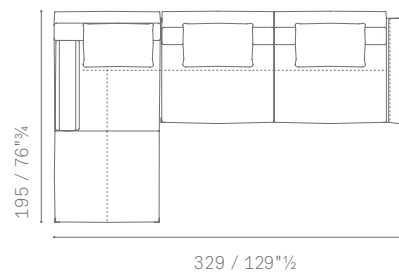

EXEMPLE n° 10 / BEISPIEL Nr. 10

---

1. **5614146** Chaise longue modulable
   Anbau-Chaise Longue
2. **5614291** Canape large 2 places 1 accoudoir haut dx
   Zweiersofa large 1 hohe Armlehne dx

Coussins supplémentaire recommandé

Empfohlenes zusätzliches Kissen

- n. 3 **5614565** Coussins dossier 65×65
  Rückenlehnen-Kissen 65×65