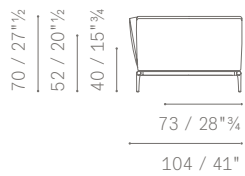

CANAPÉS ANGULAIRE / ECKELEMENT MODULE

5614236

5614203

5614246

5614271

5614271

5614271

5614271

5614276

5614256

5614256