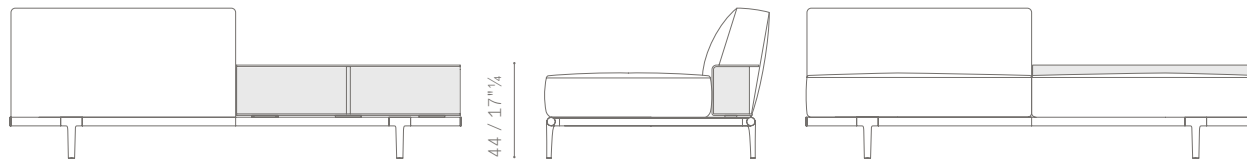

ACCOUDOIRS, MEUBLE D'EXTREMITÉ ET MEUBLE DOSSIER / ARMLEHLEN, ABSCHLUSSMÖBEL UND RÜCKENLEHNENMÖBEL

IL EST POSSIBLE DE REALISER DES CONFIGURATIONS SYMETRIQUES ET ASYMETRIQUES, EN UTILISANT 3 ACCOUDOIRS DE DIFFERENTES HAUTEURS, UN MEUBLE D'EXTREMITÉ ET UN MOBILIER DOSSIER.

ES SIND SYMMETRISCHE UND ASYMMETRISCHE KONFIGURATIONEN MIT 3 ARMLEHLEN IN UNTERSCHIEDLICHEN HÖHEN, EINEM ABSCHLUSSMÖBEL UND EINEM RÜCKENLEHNENMÖBEL MÖGLICH.

ACCOUDOIRS DISPONIBLES / VERFÜGBAREN ARMLEHLEN

**ACCOUDOIR HAUT
HOHE ARMLEHNE**

**ACCOUDOIR LARGE
LARGE ARMLEHNE**

**ACCOUDOIR BAS
NIEDRIGE ARMLEHNE**

**MEUBLE D'EXTREMITÉ
ABSCHLUSSMÖBEL**

PIEDS / FÜßE H. 19 cm

PIEDS / FÜßE H. 22 cm

MOBILIER DOSSIER / RÜCKENLEHNENMÖBEL

DISPONIBLE EN SUBSTITUTION DES AUTRES DOSSIERS EN VERSIONS ASYMETRIQUES, MODULAIRES OU D'ANGLE.

VERFÜGBAR ALS ERSATZ FÜR DIE RÜCKENLEHNEN IN DEN ASYMMETRISCHEN, ZUSAMMENSTELLBAREN ODER ECKVERSIONEN.

PIEDS / FÜßE H. 19 cm