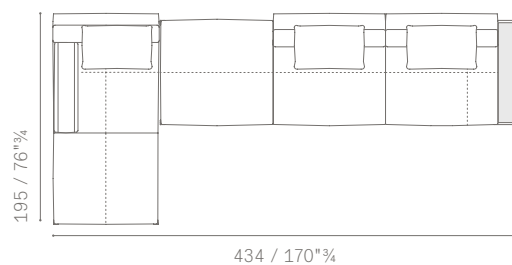

EXEMPLE n° 1 / BEISPIEL Nr. 1

5614146 Chaise longue modulable

Anbau-Chaise Longue

5614266 Canapé large 2 places avec meuble d'extrémité angulaire
dx et banquette

Zweiersofa large mit Abschlussmöbel Eckelement dx und Bank

Coussins supplémentaire recommandé

Empfohlenes zusätzliches Kissen

n. 3 **5614565** Coussins dossier 65×65

Rückenlehnen-Kissen 65×65