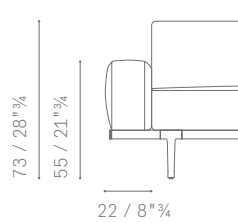

ES SIND SYMMETRISCHE UND ASYMMETRISCHE KONFIGURATIONEN MIT 3 ARMLEHLEN IN UNTERSCHIEDLICHEN HÖHEN, EINEM ABSCHLUSSMÖBEL UND EINEM RÜCKENLEHNENMÖBEL MÖGLICH.

ACCOUDOIRS DISPONIBLES / VERFÜGBAREN ARMLEHLEN

**ACCOUDOIR HAUT
HOHE ARMLEHNE**

**ACCOUDOIR LARGE
LARGE ARMLEHNE**

**ACCOUDOIR BAS
NIEDRIGE ARMLEHNE**

**MEUBLE D'EXTREMITÉ
ABSCHLUSSMÖBEL**

PIEDS / FÜßE H. 19 cm

PIEDS / FÜßE H. 22 cm

MOBILIER DOSSIER / RÜCKENLEHNENMÖBEL

DISPONIBLE EN SUBSTITUTION DES AUTRES DOSSIERS EN VERSIONS ASYMETRIQUES, MODULAIRES OU D'ANGLE.

VERFÜGBAR ALS ERSATZ FÜR DIE RÜCKENLEHNEN IN DEN ASYMMETRISCHEN, ZUSAMMENSTELLBAREN ODER ECKVERSIONEN.

PIEDS / FÜßE H. 19 cm