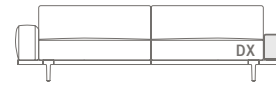

208 / 82"
252 / 99"³/₄

5614275