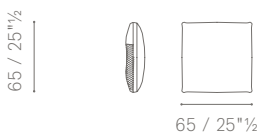

5614385

COUSSINS / KISSEN

COUSSIN DOSSIER
RÜCKENLEHNEN-KISSEN
COUSSINS CYLINDRIQUES
ZYLINDRISCHES KISSEN

5614565

5614576

5614577

ACCESSOIRES ET COMPLÉMENTS / ZUBEHÖR UND ERGÄNZENDE ELEMENTE

SUPPORT APPUI-TÊTE
HALTERUNG KOPFSTÜTZE
SUPPORT COUSSINS
HALTERUNG KISSEN
ETAGERES
KONSOLEN