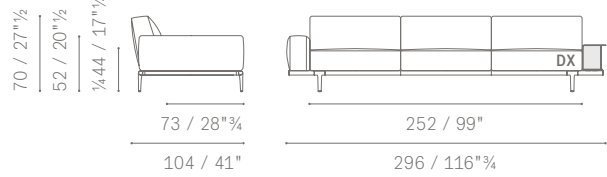

CANAPÉS ANGULAIRE / ECKELEMENT MODULE

5614301

5614301

5614306

5614336

5614336

5614336

5614305

5614371

5614371

5614371