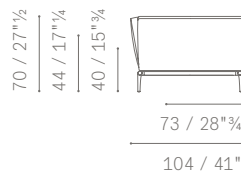

5614256

5614256

CANAPÉS ANGULAIRE / ECKELEMENT MODULE

5614256

70 / 27"¹/₂
48 / 19"
40 / 15"³/₄

73 / 28"³/₄
104 / 41"

188 / 74"
251 / 98"³/₄

5614256