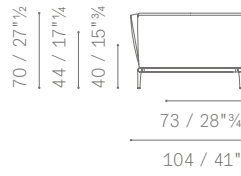

5614256

5614256

CANAPÉS ANGULAIRE / ECKELEMENT MODULE

5614256

70 / 27"¹/₂
48 / 19"
40 / 15"³/₄

73 / 28"³/₄
104 / 41"

188 / 74"
251 / 98"³/₄

5614256