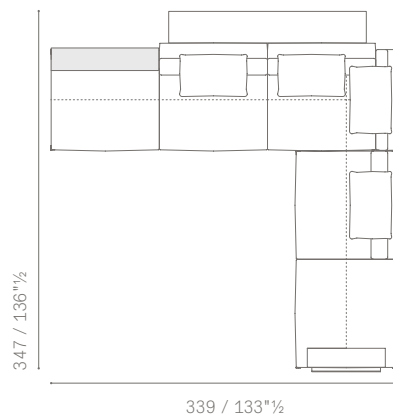

Empfohlenes zusätzliches Kissen

n. 3 **5614565** Coussins dossier 65×65 / *Rückenlehnen-Kissen 65×65*

n. 1 **5614577** Coussin cylindrique 75 / *Zylindrisches Kissen 75*

EXEMPLE n° 12 / BEISPIEL Nr. 12

5614296 Canapé large 2 places sans accoudoir avec meuble
d'extrémité dx
Zweiersofa large ohne Armlehne mit Abschlussmöbel dx