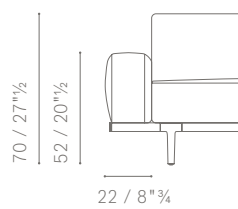

ACCOUDOIRS, MEUBLE D'EXTREMITÉ ET MEUBLE DOSSIER / ARMLEHLEN, ABSCHLUSSMÖBEL UND RÜCKENLEHNENMÖBEL

IL EST POSSIBLE DE REALISER DES CONFIGURATIONS SYMETRIQUES ET ASYMETRIQUES, EN UTILISANT 3 ACCOUDOIRS DE DIFFERENTES HAUTEURS, UN MEUBLE D'EXTREMITÉ ET UN MOBILIER DOSSIER.

ES SIND SYMMETRISCHE UND ASYMMETRISCHE KONFIGURATIONEN MIT 3 ARMLEHLEN IN UNTERSCHIEDLICHEN HÖHEN, EINEM ABSCHLUSSMÖBEL UND EINEM RÜCKENLEHNENMÖBEL MÖGLICH.

ACCOUDOIRS DISPONIBLES / VERFÜGBAREN ARMLEHLEN

**ACCOUDOIR HAUT
HOHE ARMLEHNE**

**ACCOUDOIR LARGE
LARGE ARMLEHNE**

**ACCOUDOIR BAS
NIEDRIGE ARMLEHNE**

**MEUBLE D'EXTREMITÉ
ABSCHLUSSMÖBEL**

PIEDS / FÜßE H. 19 cm