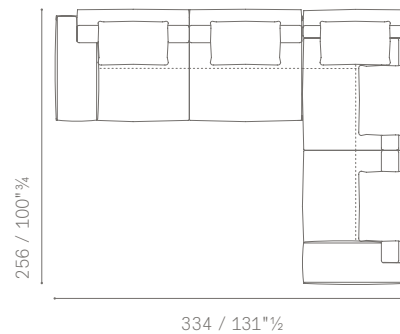

EXEMPLE n° 8 / BEISPIEL Nr. 8

5614291 Canapé large 2 places 1 accoudoir large sx
Zweiersofa large 1 large Armlehne sx

5614271 Canapé large 2 places angulaire sx 1 accoudoir large
Zweiersofa large Eckelement sx 1 large Armlehne

Coussins supplémentaire recommandé
Empfohlenes zusätzliches Kissen

n. 5 **5614565** Coussins dossier 65×65
Rückenlehnen-Kissen 65×65