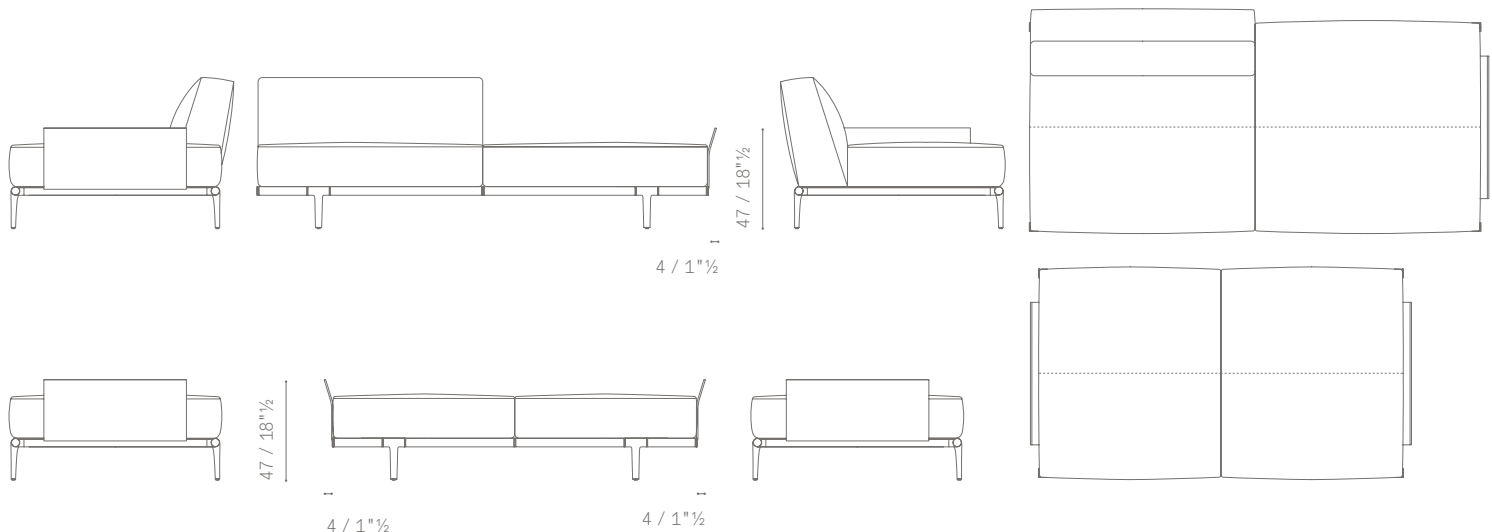

SUPPORT 66 cm / 66 cm HALTERUNG

révu pour montage en cas de module avec banc / für eine Montage im Falle eines Moduls mit Bank vorgesehen