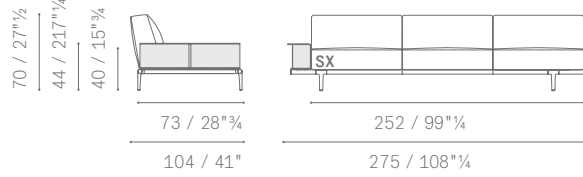

70 / 27"¹/₂
40 / 15"³/₄

73 / 28"³/₄
104 / 41"

252 / 99"³/₄
279 / 109"³/₄

CANAPÉS ANGULAIRE / ECKELEMENT MODULE

5614301

5614301

5614306

5614336