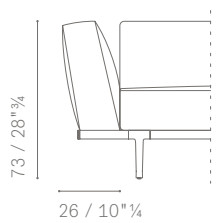

ES SIND SYMMETRISCHE UND ASYMMETRISCHE KONFIGURATIONEN MIT 3 ARMLEHLEN IN UNTERSCHIEDLICHEN HÖHEN, EINEM ABSCHLUSSMÖBEL UND EINEM RÜCKENLEHNENMÖBEL MÖGLICH.

ACCOUDOIRS DISPONIBLES / VERFÜGBAREN ARMLEHLEN

**ACCOUDOIR HAUT
HOHE ARMLEHNE**

**ACCOUDOIR LARGE
LARGE ARMLEHNE**

**ACCOUDOIR BAS
NIEDRIGE ARMLEHNE**

**MEUBLE D'EXTREMITÉ
ABSCHLUSSMÖBEL**

PIEDS / FÜßE H. 19 cm

PIEDS / FÜßE H. 22 cm

MOBILIER DOSSIER / RÜCKENLEHNENMÖBEL

DISPONIBLE EN SUBSTITUTION DES AUTRES DOSSIERS EN VERSIONS ASYMETRIQUES, MODULAIRES OU D'ANGLE.

VERFÜGBAR ALS ERSATZ FÜR DIE RÜCKENLEHNEN IN DEN ASYMMETRISCHEN, ZUSAMMENSTELLBAREN ODER ECKVERSIONEN.

PIEDS / FÜßE H. 19 cm