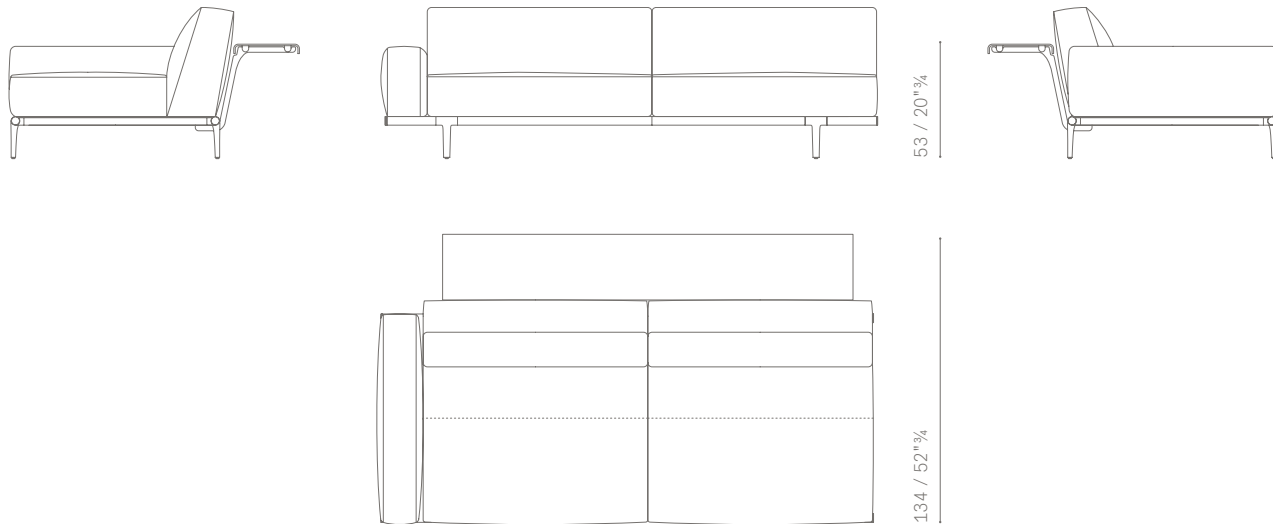

DISPONIBLES EN DEUX DIMENSIONS : / IN ZWEI ABMESSUNGEN ERHÄLTlich:

- 150 cm
- 190 cm

ETAGERE 150 cm / 150 cm KONSOLE

pour modules 2 places et 3 places / für Zweisitzer- und Dreisitzermodule vorgesehen

EXEMPLE: Position étagère sur canapé deux places / BEISPIEL: Positionieren Der Konsole Bei Dem Zweiersofa

EXEMPLE: Position étagère sur canapé trois places / BEISPIEL: Positionieren Der Konsole Bei Dem Dreiersofa

Position 1 / Positionieren 1

Position 2 / Positionieren 2

ETAGERE 190 cm / 190 cm KONSOLE

pour grands modules large 2 places et 3 places / für Zweisitzer- und Dreisitzermodule large vorgesehen

EXEMPLE: Position étagère sur canapé large deux places / BEISPIEL: Positionieren Der Konsole Bei Dem Zweiersofa large

EXEMPLE: Position étagère sur canapé large trois places / BEISPIEL: Positionieren Der Konsole Bei Dem Dreiersofa large