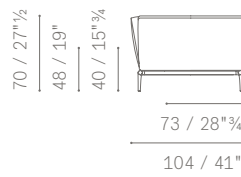

CANAPÉS ANGULAIRE / ECKELEMENT MODULE

5614236

5614203

5614246

5614271

5614271

5614271

5614271

5614276

5614256

5614256