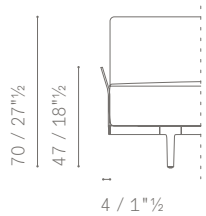

DISPONIBLE EN SUBSTITUTION DES AUTRES DOSSIERS EN VERSIONS ASYMETRIQUES, MODULAIRES OU D'ANGLE.

VERFÜGBAR ALS ERSATZ FÜR DIE RÜCKENLEHNEN IN DEN ASYMMETRISCHEN, ZUSAMMENSTELLBAREN ODER ECKVERSIONEN.

PIEDS / FÜßE H. 19 cm

BEI MODULEN OHNE ARMLEHNEN KANN EINE STÜTZHALTERUNG FÜR DAS ZYLINDRISCHES KISSEN EINGEBAUT WERDEN, WELCHE NEUE KONFIGURATIONEN ERMÖGLICHT.

PIEDS / FÜßE H. 19 cm

PIEDS / FÜßE H. 22 cm

POSITION SUPPORT COUSSIN CYLINDRIQUE / POSITIONIEREN DER STÜTZHALTERUNG FÜR DAS ZYLINDRISCHES KISSENS