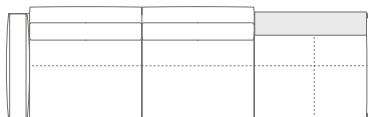

CANAPÉS ANGULAIRE / ECKELEMENT MODULE

5614385

COUSSINS / KISSEN

COUSSIN DOSSIER
RÜCKENLEHNEN-KISSEN
COUSSINS CYLINDRIQUES
ZYLINDRISCHES KISSEN

5614565

5614576

5614577