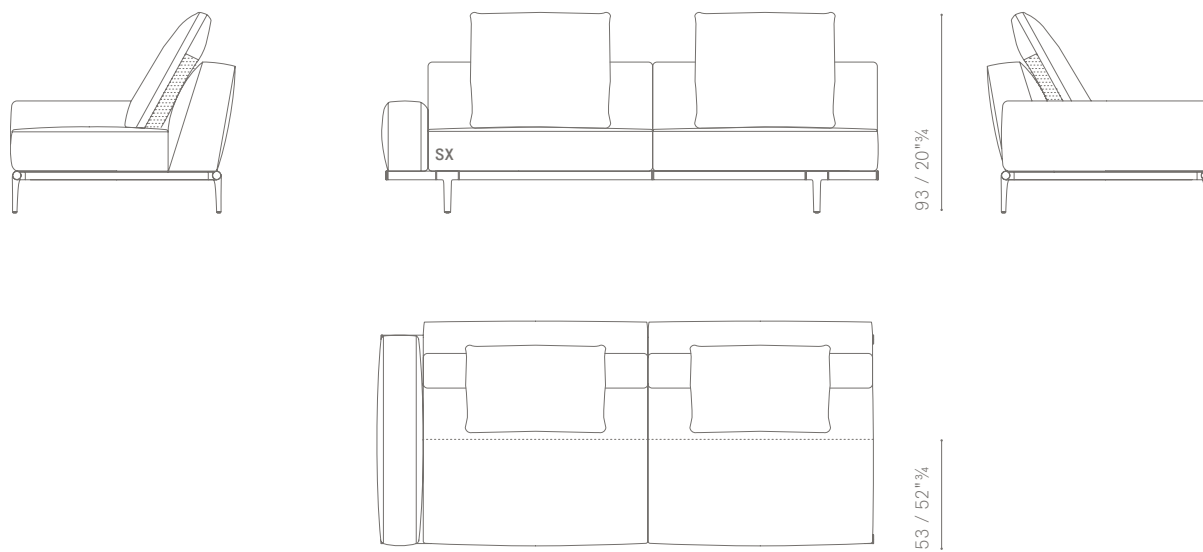

EXEMPLE: Configuration canapé 2 places angulaire / BEISPIEL: Zweiersonfa Eckelement Konfiguration

EN OPTION: SUPPORT POUR COUSSIN CYLINDRIQUE / OPTIONAL: HALTERUNG FÜR ZYLINDRISCHES RUNDES KISSEN

DANS LE CAS DE MODULES SANS ACCOUDOIRS C'EST POSSIBLE D'AJOUTER UN SUPPORT POUR LE COUSSIN CYLINDRIQUE QUI PERMET DE FAIRE ULTERIEURES COMPOSITIONS.