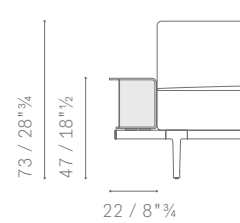

ES SIND SYMMETRISCHE UND ASYMMETRISCHE KONFIGURATIONEN MIT 3 ARMLEHLEN IN UNTERSCHIEDLICHEN HÖHEN, EINEM ABSCHLUSSMÖBEL UND EINEM RÜCKENLEHNENMÖBEL MÖGLICH.

ACCOUDOIRS DISPONIBLES / VERFÜGBAREN ARMLEHLEN

**ACCOUDOIR HAUT
HOHE ARMLEHNE**

**ACCOUDOIR LARGE
LARGE ARMLEHNE**

**ACCOUDOIR BAS
NIEDRIGE ARMLEHNE**

**MEUBLE D'EXTREMITÉ
ABSCHLUSSMÖBEL**

PIEDS / FÜßE H. 19 cm

PIEDS / FÜßE H. 22 cm

MOBILIER DOSSIER / RÜCKENLEHNENMÖBEL

DISPONIBLE EN SUBSTITUTION DES AUTRES DOSSIERS EN VERSIONS ASYMETRIQUES, MODULAIRES OU D'ANGLE.

VERFÜGBAR ALS ERSATZ FÜR DIE RÜCKENLEHNEN IN DEN ASYMMETRISCHEN, ZUSAMMENSTELLBAREN ODER ECKVERSIONEN.

PIEDS / FÜßE H. 19 cm