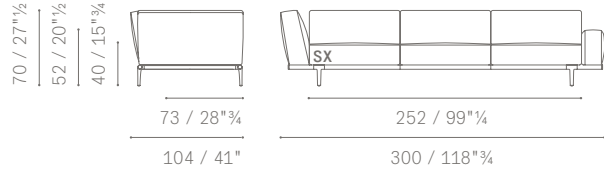

70 / 27"¹/₂
40 / 15"³/₄

73 / 28"³/₄
104 / 41"

252 / 99"³/₄
279 / 109"³/₄

CANAPÉS ANGULAIRE / ECKELEMENT MODULE

5614301

5614301

5614306

5614336