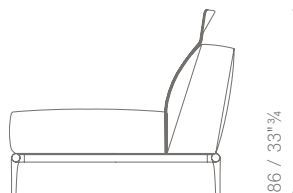

EN OPTION: SUPPORT APPUI-TÊTE POUR COUSSIN DOSSIER / OPTIONAL: HALTERUNG KOPFSTÜTZE FÜR RÜCKENLEHNENKISSEN

À positionner entre le coussin 65×65 et le dossier ; il garantit un bon soutien de la tête.
Zwischen das 65×65-Kissen und die Rückenlehne zu positionieren, garantiert die richtige Stütze für den Kopf.

**POSITION SUPPORT APPUI-TÊTE /
POSITIONIEREN VOM KOPFSTÜTZTRÄGER**