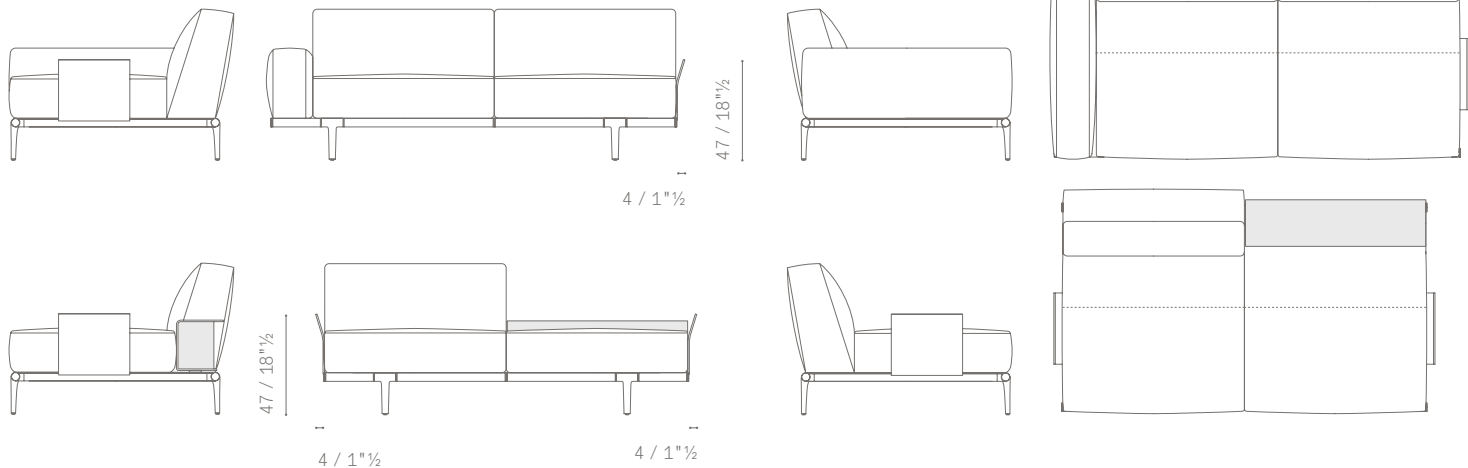

EN OPTION: SUPPORT POUR COUSSIN CYLINDRIQUE / OPTIONAL: HALTERUNG FÜR ZYLINDRISCHES RUNDES KISSEN

DANS LE CAS DE MODULES SANS ACCOUDOIRS C'EST POSSIBLE D'AJOUTER UN SUPPORT POUR LE COUSSIN CYLINDRIQUE QUI PERMET DE FAIRE ULTERIEURES COMPOSITIONS.

BEI MODULEN OHNE ARMLEHNEN KANN EINE STÜTZHALTERUNG FÜR DAS ZYLINDRISCHES KISSEN EINGEBAUT WERDEN, WELCHE NEUE KONFIGURATIONEN ERMÖGLICHT.

PIEDS / FÜßE H. 19 cm

PIEDS / FÜßE H. 22 cm

POSITION SUPPORT COUSSIN CYLINDRIQUE / POSITIONIEREN DER STÜTZHALTERUNG FÜR DAS ZYLINDRISCHES KISSENS

Disponible en deux versions :

- 33 cm (conseillé pour le coussin cylindrique de 65)
- 66 cm (conseillé pour le coussin cylindrique de 75)

In zwei Ausführungen erhältlich:

- 33 cm (empfohlen für das Zylindrisches runde Kissen mit 65 cm)
- 66 cm (empfohlen für das Zylindrisches runde Kissen mit 75 cm)

SUPPORT 33 cm / 33 cm HALTERUNG

prévu pour montage en cas de module avec dossier / für eine Montage im Falle eines Moduls mit Rückenlehne vorgesehen