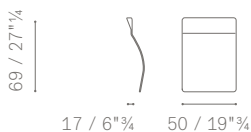

ACCESSOIRES ET COMPLÉMENTS / ZUBEHÖR UND ERGÄNZENDE ELEMENTE

SUPPORT APPUI-TÊTE
HALTERUNG KOPFSTÜTZE
SUPPORT COUSSINS
HALTERUNG KISSEN
ETAGERES
KONSOLEN

5614596