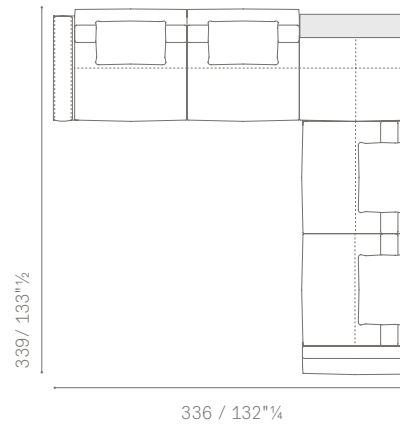

EXEMPLE n° 7 / BEISPIEL Nr. 7

5614385 Canapé large 3 places 1 accoudoir bas avec meuble dossier
angulaire dx
*Dreiersofa large 1 niedrige Armlehne mit Rückenlehnenmöbel
Eckelement dx*

5614291 Canapé large 2 places 1 accoudoir haut dx
Zweiersofa large 1 hohe Armlehne dx

Coussins supplémentaire recommandé
Empfohlenes zusätzliches Kissen

n. 4 **5614565** Coussins dossier 65×65
Rückenlehnen-Kissen 65×65