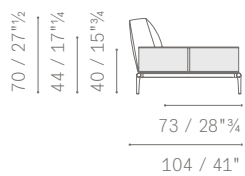

5614256

5614256

CANAPÉS ANGULAIRE / ECKELEMENT MODULE

5614256

70 / 27"¹/₂
48 / 19"
40 / 15"³/₄

73 / 28"³/₄
104 / 41"

188 / 74"
251 / 98"³/₄

5614256