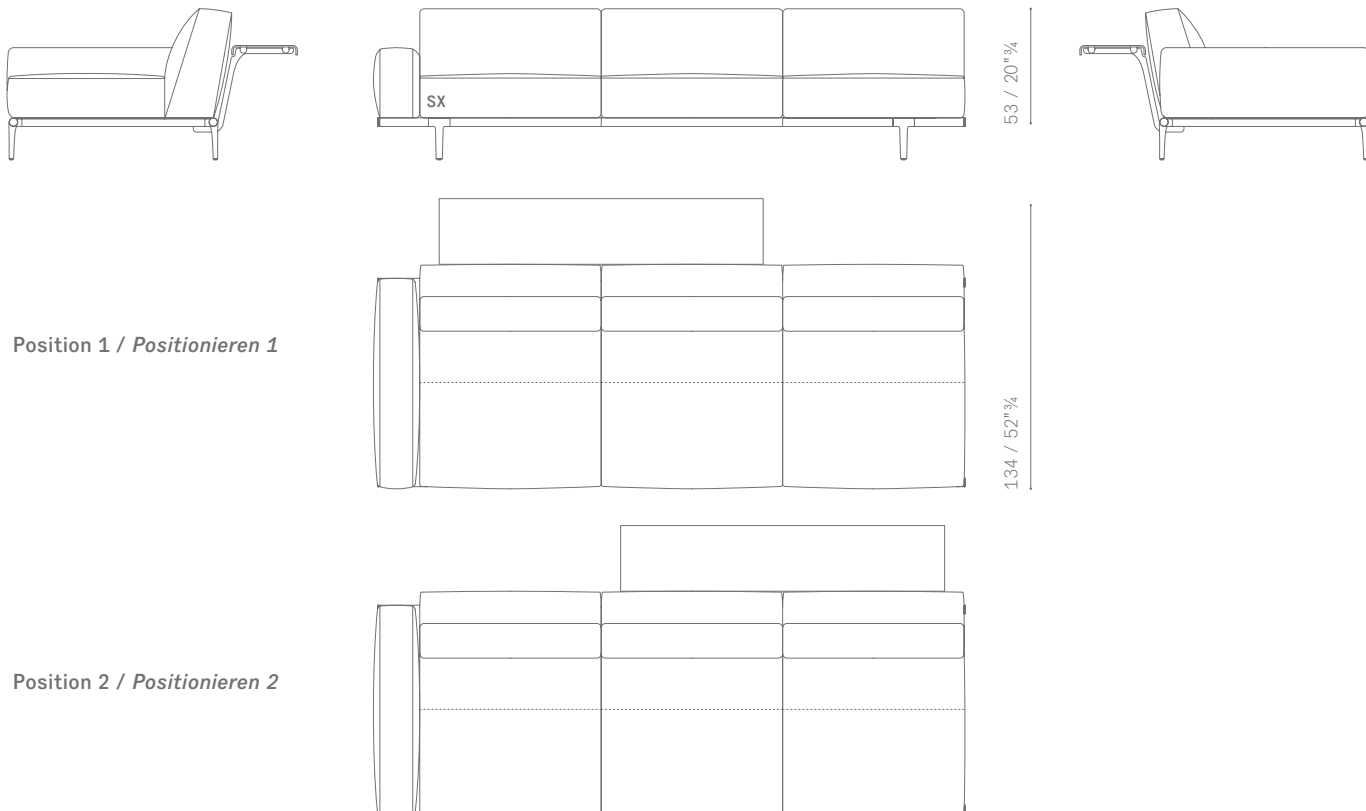

EXEMPLE: Position étagère sur canapé trois places / BEISPIEL: Positionieren Der Konsole Bei Dem Dreiersofa