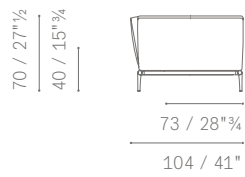

CANAPÉS ANGULAIRE / ECKELEMENT MODULE

5614236

5614203

5614246

5614271

5614271

5614271

5614271

5614276

5614256

5614256