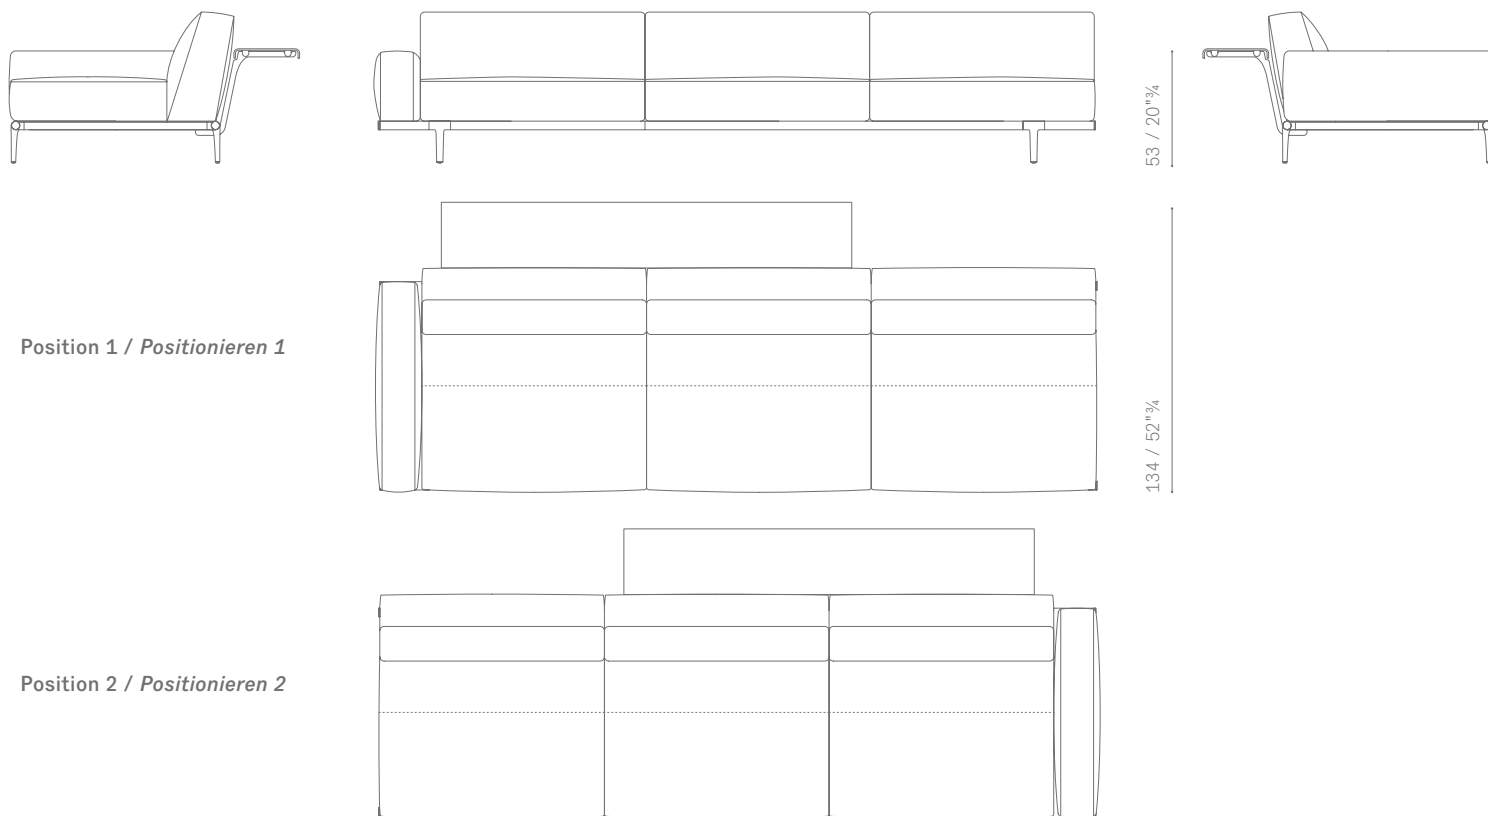

DISPONIBLES EN DEUX DIMENSIONS : / IN ZWEI ABMESSUNGEN ERHÄLTlich:

- 150 cm
- 190 cm

ETAGERE 150 cm / 150 cm KONSOLE

pour modules 2 places et 3 places / für Zweisitzer- und Dreisitzermodule vorgesehen

EXEMPLE: Position étagère sur canapé deux places / BEISPIEL: Positionieren Der Konsole Bei Dem Zweiersofa

EXEMPLE: Position étagère sur canapé trois places / BEISPIEL: Positionieren Der Konsole Bei Dem Dreiersofa

Position 1 / Positionieren 1

Position 2 / Positionieren 2

ETAGERE 190 cm / 190 cm KONSOLE

pour grands modules large 2 places et 3 places / für Zweisitzer- und Dreisitzermodule large vorgesehen

EXEMPLE: Position étagère sur canapé large deux places / BEISPIEL: Positionieren Der Konsole Bei Dem Zweiersofa large

EXEMPLE: Position étagère sur canapé large trois places / BEISPIEL: Positionieren Der Konsole Bei Dem Dreiersofa large