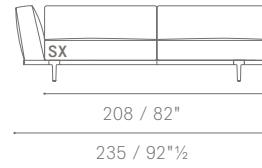

CANAPÉS ANGULAIRE / ECKELEMENT MODULE

5614236

5614203

5614246

5614271

5614271

5614271

5614271

5614276

5614256

5614256