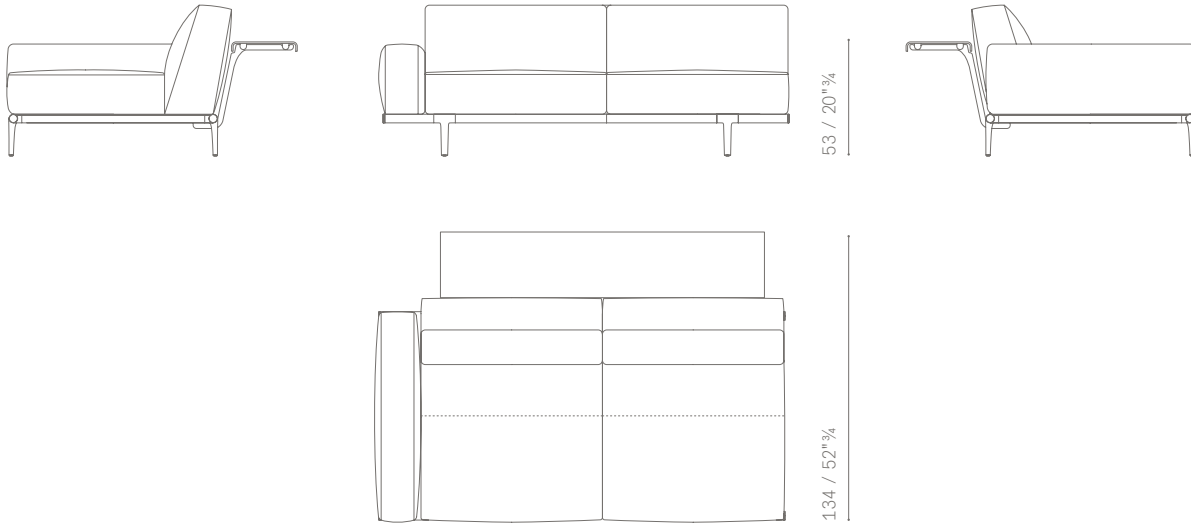

DISPONIBLES EN DEUX DIMENSIONS : / IN ZWEI ABMESSUNGEN ERHÄLTlich:

- 150 cm
- 190 cm

ETAGERE 150 cm / 150 cm KONSOLE

pour modules 2 places et 3 places / für Zweisitzer- und Dreisitzermodule vorgesehen

EXEMPLE: Position étagère sur canapé deux places / BEISPIEL: Positionieren Der Konsole Bei Dem Zweiersofa