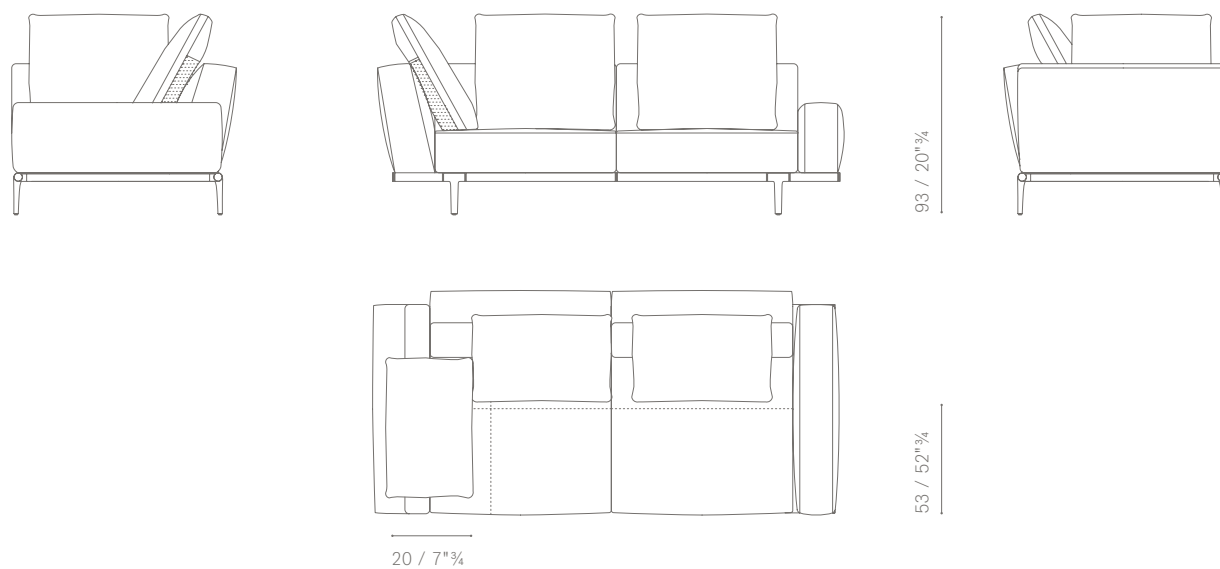

EXEMPLE: Configuration canapé 2 places angulaire / BEISPIEL: Zweiersonfa Eckelement Konfiguration