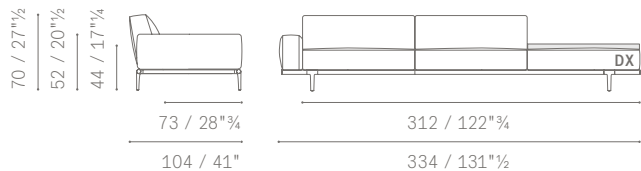

CANAPÉS ANGULAIRE / ECKELEMENT MODULE

5614385

COUSSINS / KISSEN

COUSSIN DOSSIER
RÜCKENLEHNEN-KISSEN
COUSSINS CYLINDRIQUES
ZYLINDRISCHES KISSEN

5614565

5614576

5614577

ACCESSOIRES ET COMPLÉMENTS / ZUBEHÖR UND ERGÄNZENDE ELEMENTE

SUPPORT APPUI-TÊTE
HALTERUNG KOPFSTÜTZE
SUPPORT COUSSINS
HALTERUNG KISSEN
ETAGERES
KONSOLEN

5614596

5614541

5614540

5614430