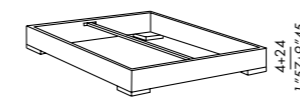

FR

- •sommier textile rembourré h. 28 - 34
- •revêtement déhoussable
- •structure démontable en bois avec barre centrale in métal
- •bases de lits à choix avec supports réglables - pas pour version box et spring-base
- •pieds en bois teinté black - light - almond
- •sur demande roulettes postérieures

mésures spéciales

- •longueur du lit - max 220 cm
- •larger interieure du lit - min 100, max 200 cm
- •longueur maximum Elite sommier à lattes fixe 210 cm
- •longueur maximum sommier à ressorts 220 cm

ES

- •cama acolchada h. 28 - 34
- •funda desenfundable
- •estructura en madera desmontable con travesaño central en metal
- •somieres a elegir con soportes ajustables - no posible para contenedor y sommier de muelles
- •patas de madera teñida black - light - almond
- •ruedas posteriores a petición

medidas especiales

- •largo interior de cama - max 220 cm
- •encho interior de cama - min 100, max 200 cm
- •largo somier elite fija max 210 cm
- •largo somier de muelles max 220 cm

DIMENSIONI DISPONIBILI . AVAILABLE SIZES

- •110 x 210 (materasso - mattress 100 x 200)
- •150 x 210 (materasso - mattress 140 x 200)
- •170 x 210 (materasso - mattress 160 x 200)
- •190 x 210 (materasso - mattress 180 x 200)
- •210 x 210 (materasso - mattress 200 x 200)
- •queen - 163 x 218 . 64" x 86" (materasso - mattress 153 x 203)
- •king - 203 x 218 . 80" x 86" (materasso - mattress 193 x 203)

letto - bed DEREK