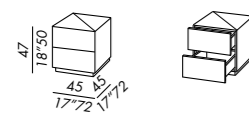

Karl

Comodino connotato visivamente dal taglio diagonale a 45° presente sul piano superiore e sui due cassetti. La possibilità di abbinare laccatura opaca e lucida permette rivestimenti dal look glamour e mai scontato.

This night table is characterized by the 45° diagonal cut on the upper top and the two drawers. The possibility to combine matt or glossy lacquer finishes allows glamorous and unexpected looks.

184, 185

KARL 2016

comodino - night table

versione laccatura opaca o lucida
matt or glossy lacquered version