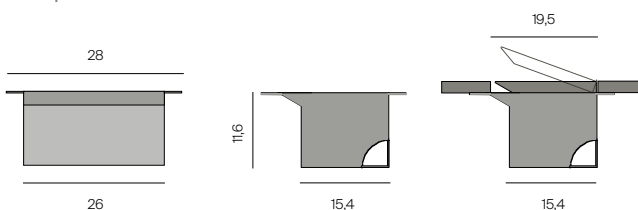

LAX Tisch / Table

Brettverleimte, durchlaufende Massivholzplatte, Plattenstärke: 2,8 cm. Die Tischkanten laufen sowohl an der Stirnseite als auch an den Längsseiten zu den Ecken hin auf 0,8 cm aus. Oberflächen geölt und gewachst oder matt lackiert, siehe Holzmuster. Andere Hölzer und Farbtöne auf Anfrage. Standardgestell: Gebürsteter Stahl tabak-, anthrazit oder schwarz pulverbeschichtet. Tisch mit fester Platte alternativ in Edelstahl, gebürstet erhältlich. Tischhöhe: 74,5 cm. Sonderhöhen nicht möglich.

Glued and laminated continuous solid wood tabletop. Top thickness: 2,8 cm. Table edges run down to 0,8 cm on the long side and on the short sides. Surface oiled and waxed or matt varnished, see wood samples. Other wood types and color shades on request. Standard frame: Brushed steel tobacco-brown, anthracite or black powder-coated. Table with fixed table-top is also available in brushed stainless steel. Table height: 74,5 cm. Custom heights not available.

LAX rechteckig, mit fester Platte, Maserung längslaufend

LAX rectangular, with fixed tabletop, grain lengthwise

Kabelklappe

Cable flap

Kabeldurchführung

Grommet

Bestückung separat erhältlich
 unter: <http://www.evoline.com>
 Matching equipment available
 separately via: <http://www.evoline.com>