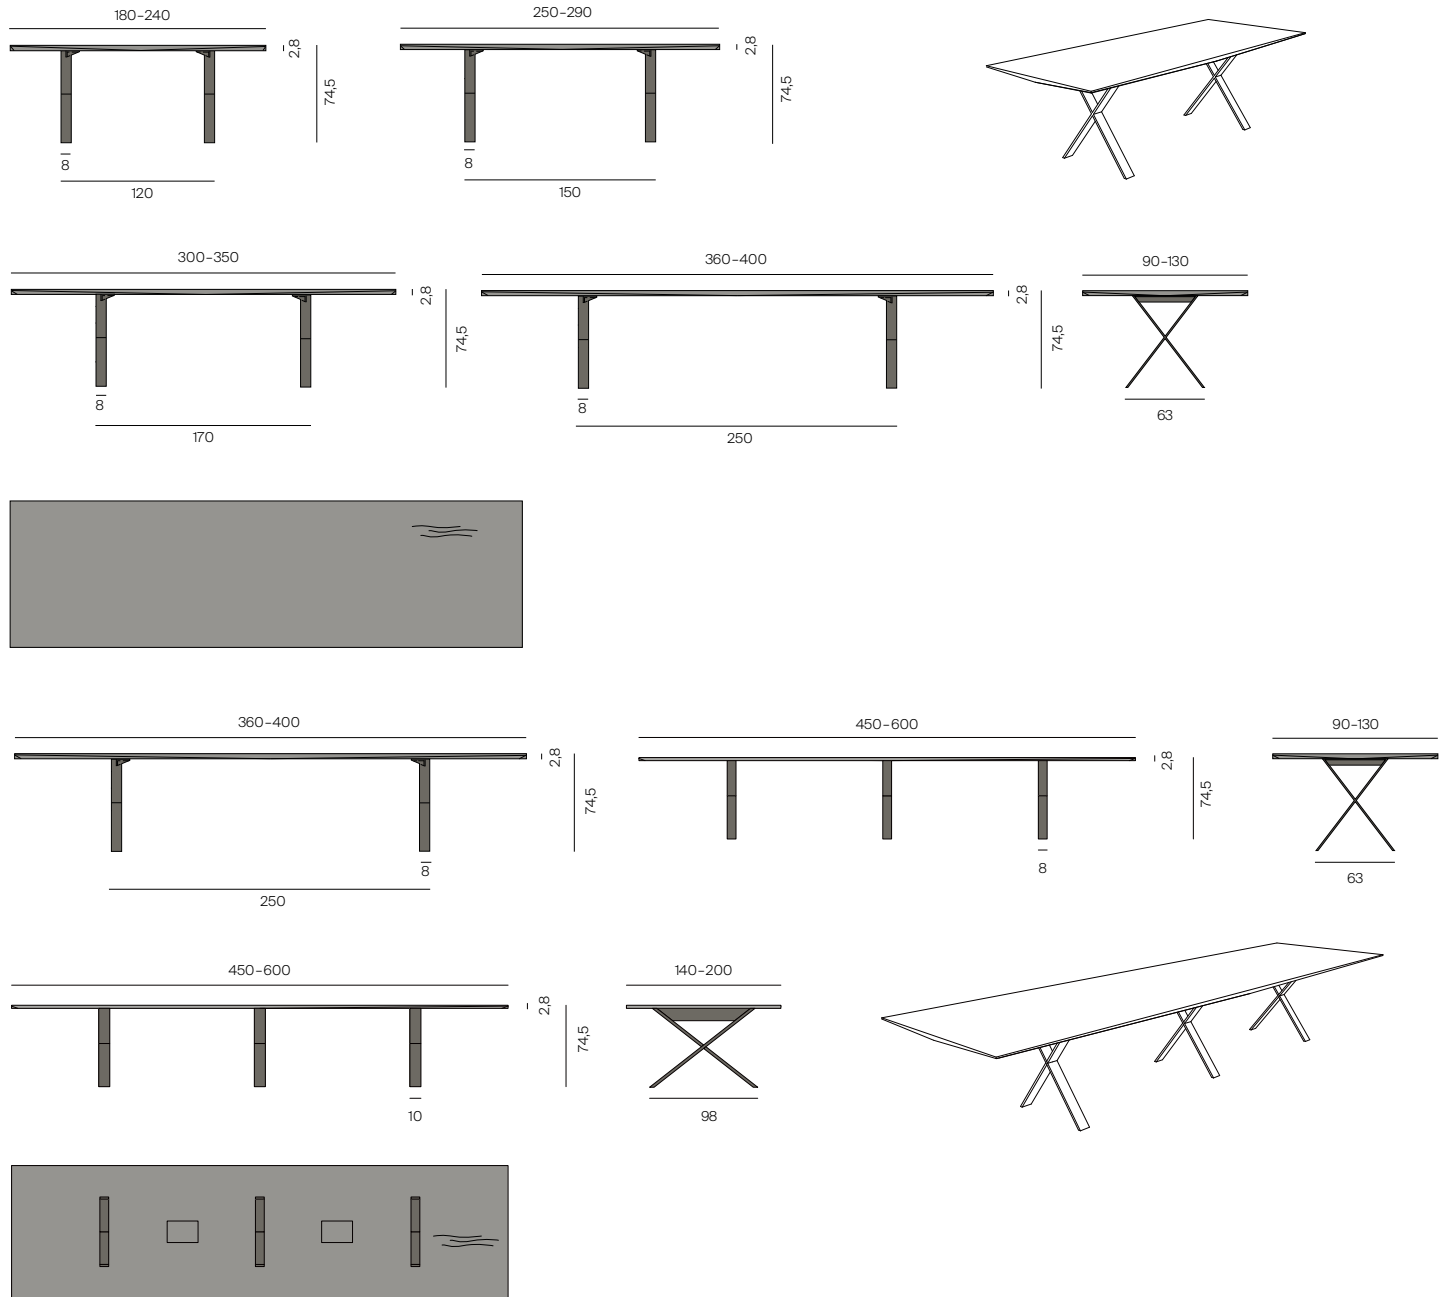

LAX Tisch / Table

Brettverleimte, durchlaufende Massivholzplatte, Plattenstärke: 2,8 cm. Die Tischkanten laufen sowohl an der Stirnseite als auch an den Längsseiten zu den Ecken hin auf 0,8 cm aus. Oberflächen geölt und gewachst oder matt lackiert, siehe Holzmuster. Andere Hölzer und Farbtöne auf Anfrage. Standardgestell: Gebürsteter Stahl tabak-, anthrazit oder schwarz pulverbeschichtet. Tisch mit fester Platte alternativ in Edelstahl, gebürstet erhältlich. Tischhöhe: 74,5 cm. Sonderhöhen nicht möglich.

Glued and laminated continuous solid wood tabletop. Top thickness: 2,8 cm. Table edges run down to 0,8 cm on the long side and on the short sides. Surface oiled and waxed or matt varnished, see wood samples. Other wood types and color shades on request. Standard frame: Brushed steel tobacco-brown, anthracite or black powder-coated. Table with fixed table-top is also available in brushed stainless steel. Table height: 74,5 cm. Custom heights not available.

LAX rechteckig, mit fester Platte, Maserung längslaufend

LAX rectangular, with fixed tabletop, grain lengthwise