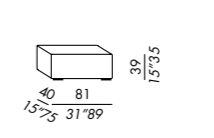

Skin

- butaca - bergère - pouf desenfundables
- fijas para versión en piel
- base de madera teñida black
- riñonera en pluma soportada

242, 243

poltrona - armchair

bergère

pouf 80

pouf 95

poltrona - armchair KUOIO