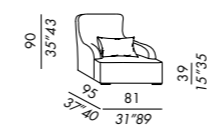

242, 243

poltrona - armchair