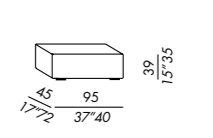

Skin

- butaca - bergère - pouf desenfundables
- fijas para versión en piel
- base de madera teñida black
- riñonera en pluma soportada

242, 243

poltrona - armchair

bergère

pouf 80

pouf 95

poltrona - armchair KUOIO