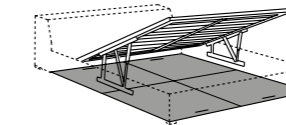

### DIMENSIONI DISPONIBILI . AVAILABLE SIZES

- 110 x 235 (materasso - mattress 100 x 200)
- 150 x 235 (materasso - mattress 140 x 200)
- 170 x 235 (materasso - mattress 160 x 200)
- 190 x 235 (materasso - mattress 180 x 200)
- 210 x 235 (materasso - mattress 200 x 200)
- queen - 163 x 238 . 64" x 94" (materasso - mattress 153 x 203)
- king - 203 x 238 . 80" x 94" (materasso - mattress 193 x 203)

piano ortopedico  
orthopaedic base

rete élite  
élite slatted base

rete élite MM  
élite MM slatted base

rete élite ME  
élite ME slatted base

storage box  
profondità - depth cm.12 . 4"72

78, 79

LOUIS letto . bed