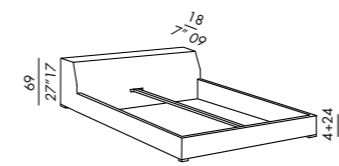

#### medidas especiales

- largo interior de cama - max 220 cm
- ancho interior de cama - min 100, max 200 cm
- largo somier élite fija max 210 cm

### DIMENSIONI DISPONIBILI . AVAILABLE SIZES

- 110 x 235 (materasso - mattress 100 x 200)
- 150 x 235 (materasso - mattress 140 x 200)
- 170 x 235 (materasso - mattress 160 x 200)
- 190 x 235 (materasso - mattress 180 x 200)
- 210 x 235 (materasso - mattress 200 x 200)
- queen - 163 x 238 . 64" x 94" (materasso - mattress 153 x 203)
- king - 203 x 238 . 80" x 94" (materasso - mattress 193 x 203)