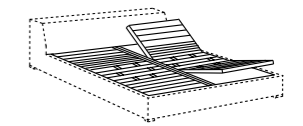

### DIMENSIONI DISPONIBILI . AVAILABLE SIZES

- 110 x 235 (materasso - mattress 100 x 200)
- 150 x 235 (materasso - mattress 140 x 200)
- 170 x 235 (materasso - mattress 160 x 200)
- 190 x 235 (materasso - mattress 180 x 200)
- 210 x 235 (materasso - mattress 200 x 200)
- queen - 163 x 238 . 64" x 94" (materasso - mattress 153 x 203)
- king - 203 x 238 . 80" x 94" (materasso - mattress 193 x 203)

piano ortopedico  
orthopaedic base

rete élite  
élite slatted base

rete élite MM  
élite MM slatted base

rete élite ME  
élite ME slatted base

storage box  
profondità - depth cm.12 . 4"72

78, 79

LOUIS letto . bed