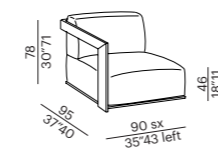

• water proof cover fundas de protección impermeable en tejido técnico, a medida para cada producto

poltroncina - small armchair

sofa

angolo - corner

terminale - end unit

schienale amovibile con peso - removable ballasted backrest **NEW**