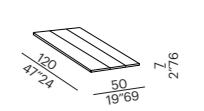

tavolo a terra - low table 130 **NEW**