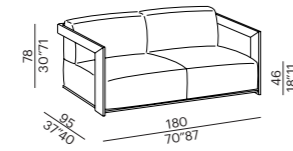

• water proof cover fundas de protección impermeable en tejido técnico, a medida para cada producto

poltroncina - small armchair

sofa

angolo - corner

terminale - end unit

schienale amovibile con peso - removable ballasted backrest **NEW**