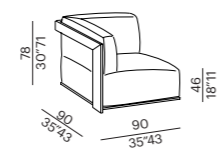

• water proof cover fundas de protección impermeable en tejido técnico, a medida para cada producto

poltroncina - small armchair

sofa

angolo - corner

terminale - end unit

schienale amovibile con peso - removable ballasted backrest **NEW**