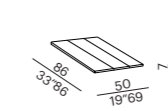

tavolo a terra - low table 96 **NEW**