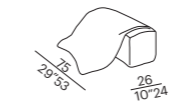

schienale amovibile con peso + trapuntino - removable ballasted backrest + quilt **NEW**