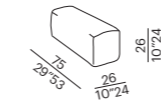

• water proof cover fundas de protección impermeable en tejido técnico, a medida para cada producto

poltroncina - small armchair

sofa

angolo - corner

terminale - end unit

schienale amovibile con peso - removable ballasted backrest **NEW**