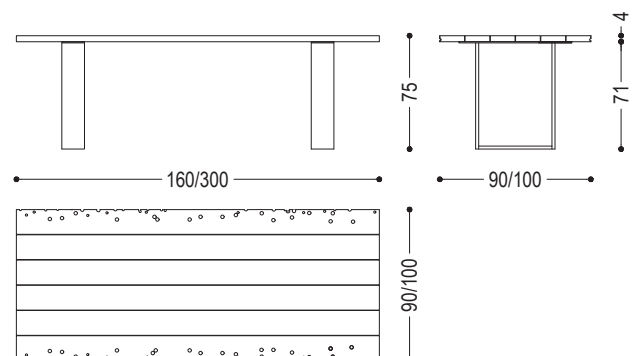

Tisch mit Platte aus Brettern in Briccola, nicht verleimt, mit Naturkanten. Gestell aus Eisen.

**STANDARD VERSION: UNTERGESTELL AUS EISEN IRONDUST LACKIERT (B2)**

ART.NR.	MASS	GESTELL	A6
NEWTON BRICCOLA1	L.160 x T.90 x H.75	B2	■
		B3	■
NEWTON BRICCOLA2	L.180 x T.90 x H.75	B2	■
		B3	■
NEWTON BRICCOLA3.1	L.200 x T.100 x H.75	B2	■
		B3	■
NEWTON BRICCOLA4	L.220 x T.100 x H.75	B2	■
		B3	■
NEWTON BRICCOLA5	L.240 x T.100 x H.75	B2	■
		B3	■
NEWTON BRICCOLA6	L.260 x T.100 x H.75	B2	■
		B3	■
NEWTON BRICCOLA7	L.280 x T.100 x H.75	B2	■
		B3	■
NEWTON BRICCOLA8	L.300 x T.100 x H.75	B2	■
		B3	■

**VERFÜGBARE AUSFÜHRUNGEN:**

**A6:** Briccola

**B2:** Eisen lackiert: irondust, RAL (nur ausgewählte Farben)

**B3:** Eisen lackiert, Effekt matt gebürstet: Bronze antik, Edelstahl, Titan