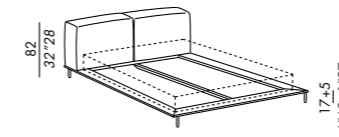

DIMENSIONI DISPONIBILI . AVAILABLE SIZES

- timothy - 170 x 230 (materasso - mattress 160 x 200)
- timothy kuoio - 170 x 230 (materasso - mattress 160 x 200)
- timothy - 190 x 230 (materasso - mattress 180 x 200)
- timothy kuoio - 190 x 230 (materasso - mattress 180 x 200)
- timothy - 210 x 230 (materasso - mattress 200 x 200)
- timothy kuoio - 210 x 230 (materasso - mattress 200 x 200)
- timothy king - 203 x 233 . 80" x 92" (materasso - mattress 193 x 203)
- timothy kuoio king - 203 x 233 . 80" x 92" (materasso - mattress 193 x 203)