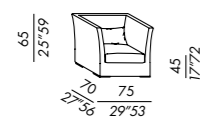

DIVANO . SOFA (vol. 1) P. 156

254, 255

QUEEN 2004

poltrona - armchair

TECHNICAL DETAILS

IT

- poltrona sfoderabile
- fissa per versione in pelle con piedini a vista
- struttura in legno
- imbottitura in poliuretano indeformabile
- piedini in legno tinto black - light - almond
- cuscino seduta in poliuretano e piuma supportata
- cuscino schienale in piuma supportata