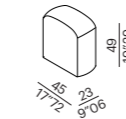

pouf elemento - unit ottoman