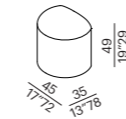

a richiesta, disponibile versione senza magneti

EN

- modular pouf with magnets
- fixed cover in a selection of Meridiani fabrics and leathers
- wooden frame with polystyrene
- magnets and metal plates for units joining
- polyurethane padding and fiber
- metal glides

on request, version without magnets available

DE

- modulare Hocker mit Magneten
- mit Festbezug aus einer Auswahl von Meridiani Stoffen und Leder
- Holzgestell mit Polystereinsatz
- Magnete und Metallplatten zur Befestigung der Elemente
- Polsterung aus PU-Schäumen und Polyesterfaser
- Metallgleitern

nach Anfrage Ausführung ohne Magnete verfügbar

FR

- pouf modulables avec aimants
- housse fixe dans une sélection des tissu et cuirs Meridiani
- structure en bois avec insertion en polystyrène
- aimants et plaques en métal pour fixation des éléments
- rembourrage en polyuréthane et fibre
- patins en métal

sur demande, disponible version sans aimants

ES

- pouf modulares con magnetos
- funda fija en una selección de telas y pieles Meridiani
- estructura de madera con inserto de poliestireno
- magnetos y planchas de metal para unir los elementos
- relleno en poliuretano y fibra
- patas en metal

a petición, disponible versión sin magnetos

pouf terminale - end ottoman