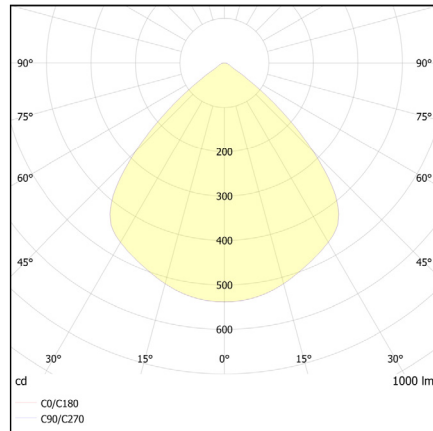

GRAU

Lichtkurve

Licht

Leuchtmittel	LED
Leuchtenlichtstrom (Color Tune)	700 lm / 850 lm / 950 lm / 1000 lm
Leuchtenlichtstrom (Warm Dim)	850 lm
Farbtemperatur (Color Tune)	2400 K / 2700 K / 3000 K / 3500 K
Farbtemperatur (Warm Dim)	2700 – 2200 K
Farbwiedergabeindex	CRI > 90
Lichtaustritt	Direkt
Abstrahlwinkel	91°
Lichtverteilung	Symmetrisch
Lichtfarbe	Warmweiß – Neutralweiß
Dimmbar	Ja
Art der Dimmung	Integrierter Taster
Energieeffizienz (direkt)	E