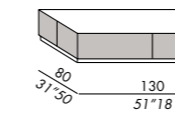

Mirror

estructura de madera con paneles y sobres en espejo

Metal

estructura de madera con paneles laterales y sobre cubiertos con metal

acabados

• véase el muestrario

tavolo basso - low table TB-90R

tavolo basso - low table TB-100

tavolo basso - low table TB-120

tavolo basso - low table TB-120R

tavolo basso - low table TB-13080

tavolo basso - low table TB-15090OV

tavolo basso - low table TB-180110OV

tavolo basso - low table TB-40

tavolo basso - low table TB-50