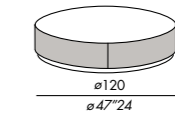

Mirror

estructura de madera con paneles y sobres en espejo

Metal

estructura de madera con paneles laterales y sobre cubiertos con metal

acabados

• véase el muestrario

tavolo basso - low table TB-90R

tavolo basso - low table TB-100

tavolo basso - low table TB-120

tavolo basso - low table TB-120R

tavolo basso - low table TB-13080

tavolo basso - low table TB-15090OV

tavolo basso - low table TB-180110OV

tavolo basso - low table TB-40

tavolo basso - low table TB-50