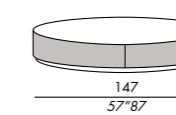

Mirror

estructura de madera con paneles y sobres en espejo

Metal

estructura de madera con paneles laterales y sobre cubiertos con metal

acabados

• véase el muestrario

tavolo basso - low table TB-90R

tavolo basso - low table TB-100

tavolo basso - low table TB-120

tavolo basso - low table TB-120R

tavolo basso - low table TB-13080

tavolo basso - low table TB-15090OV

tavolo basso - low table TB-180110OV

tavolo basso - low table TB-40

tavolo basso - low table TB-50

tavolo basso - low table TB-60

tavolo basso - low table TB-35R

tavolo basso - low table TB-45R

tavolo basso - low table TB-60R

tavolo basso - low table TB-40 MIRROR

tavolo basso - low table TB-50 MIRROR

tavolo basso - low table TB-60 MIRROR