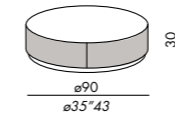

Mirror

estructura de madera con paneles y sobres en espejo

Metal

estructura de madera con paneles laterales y sobre cubiertos con metal

acabados

• véase el muestrario

tavolo basso - low table TB-90R

tavolo basso - low table TB-100

tavolo basso - low table TB-120

tavolo basso - low table TB-120R

tavolo basso - low table TB-13080

tavolo basso - low table TB-15090OV

tavolo basso - low table TB-180110OV

tavolo basso - low table TB-40

tavolo basso - low table TB-50