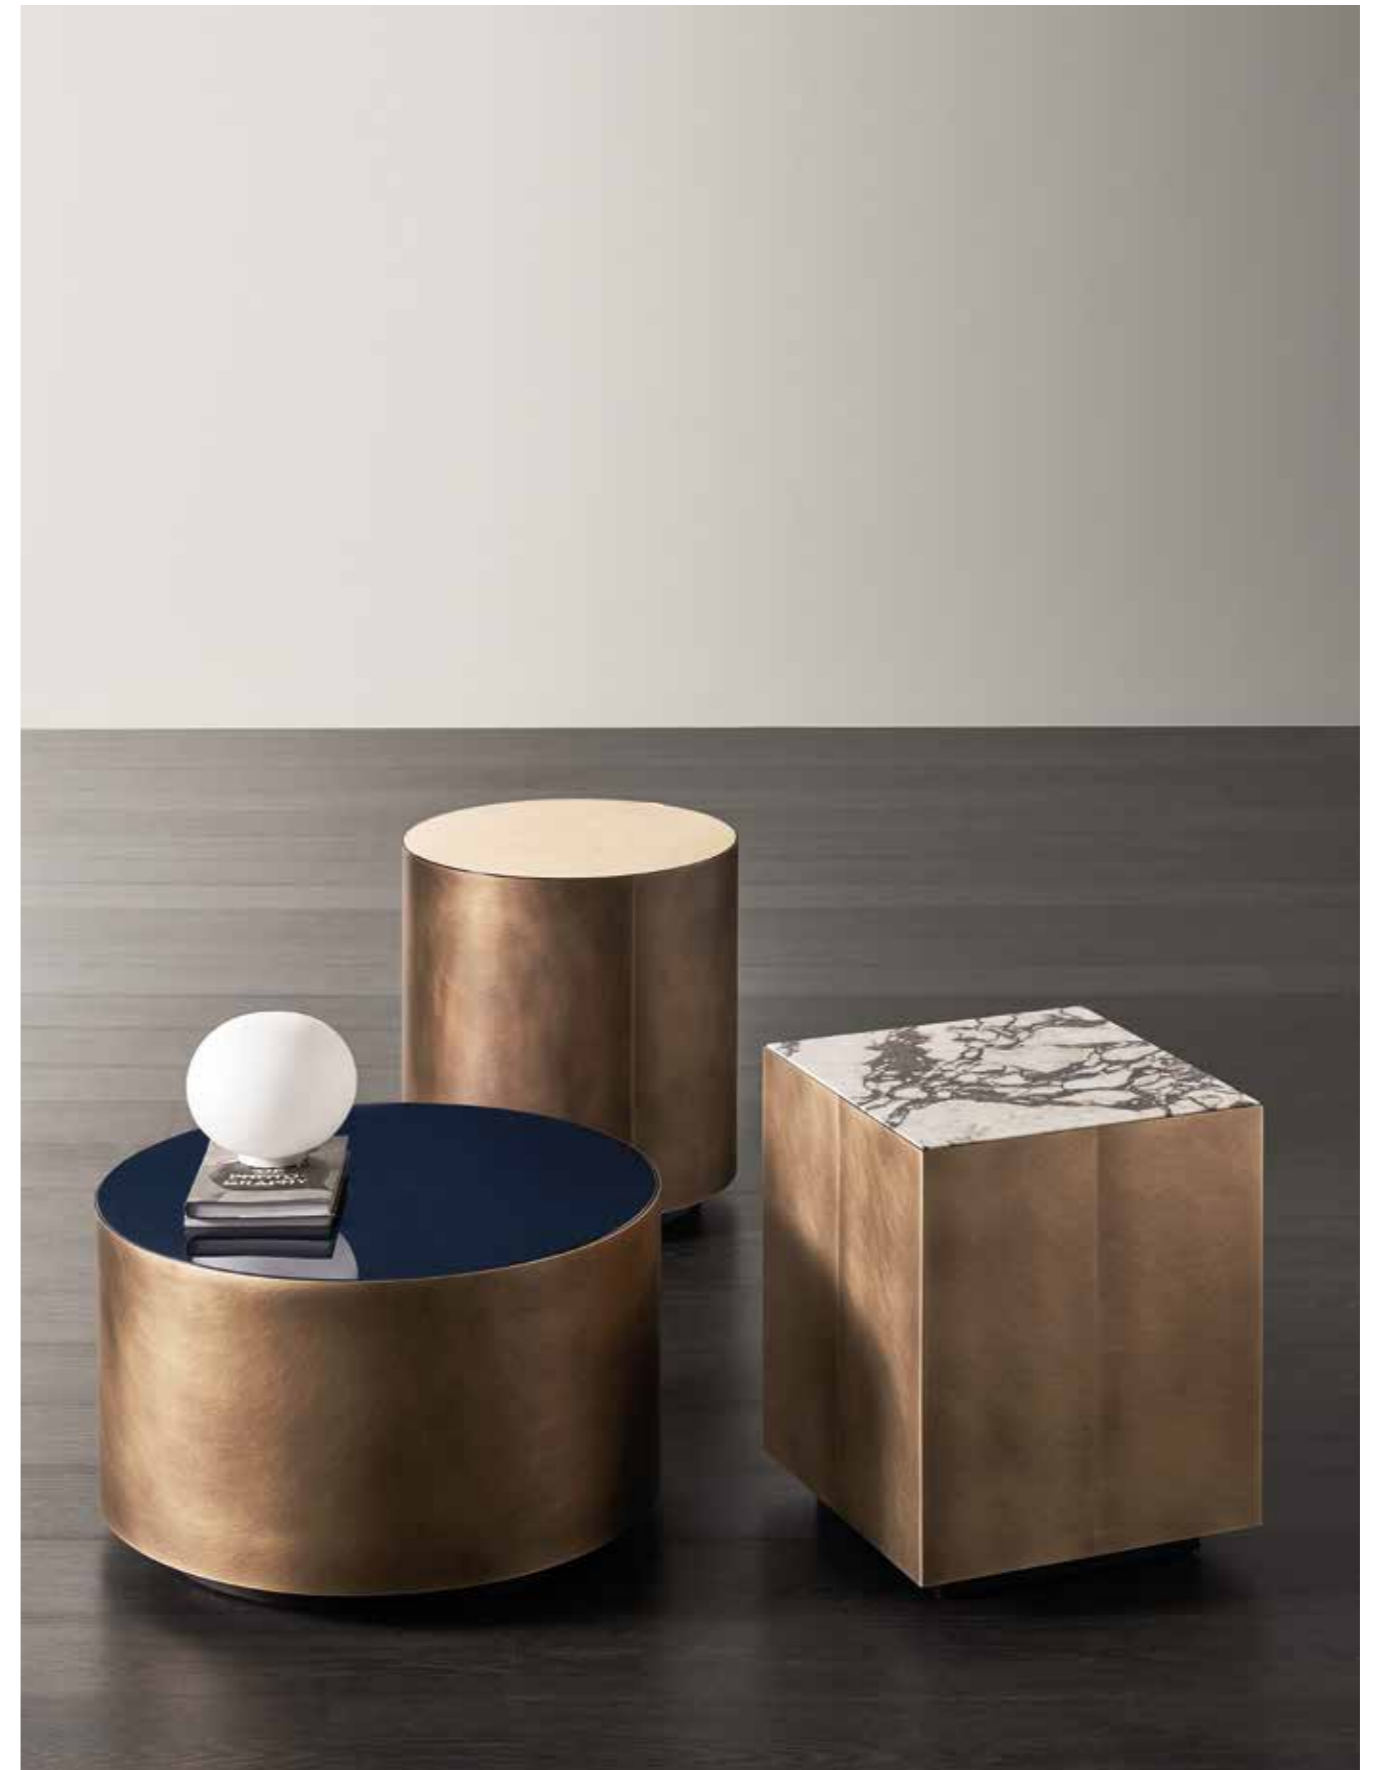

Belt

È la perfezione geometrica la chiave estetica di questa famiglia di tavoli bassi disponibili in diverse dimensioni per ciascuna forma. Realizzati con la fascia perimetrale nelle preziose finiture artigianali dell'ottone bronzato o dell'acciaio platinato, i piani presentano varie finiture che spaziano dal vetro, allo specchio, alla lacca o al marmo. Vibrante la versione Mirror interamente rivestita con le superfici riflettenti dello specchio.

The formal key of this family of low tables is the geometrical perfection: they are available in different sizes for each form. The perimetral side panels are available in handcrafted finishes such as bronzed brass or platinum steel, with tops in various finishes, from glass to mirrors, lacquer and marble. Very vibrant the Mirror version, completely covered with reflecting surfaces.

328, 329

BELT MIRROR tavolo basso . low table
NORTON divano . sofa

P. 329 BELT TB60R, TB35R, TB40 tavoli bassi . low tables