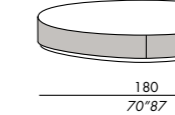

Mirror

estructura de madera con paneles y sobres en espejo

Metal

estructura de madera con paneles laterales y sobre cubiertos con metal

acabados

• véase el muestrario

tavolo basso - low table TB-90R

tavolo basso - low table TB-100

tavolo basso - low table TB-120

tavolo basso - low table TB-120R

tavolo basso - low table TB-13080

tavolo basso - low table TB-15090OV

tavolo basso - low table TB-180110OV

tavolo basso - low table TB-40

tavolo basso - low table TB-50

tavolo basso - low table TB-60

tavolo basso - low table TB-35R

tavolo basso - low table TB-45R

tavolo basso - low table TB-60R

tavolo basso - low table TB-40 MIRROR

tavolo basso - low table TB-50 MIRROR

tavolo basso - low table TB-60 MIRROR