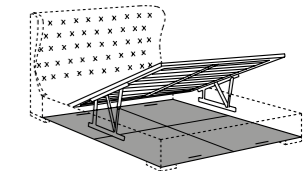

DIMENSIONI DISPONIBILI . AVAILABLE SIZES

- 170 x 240 (materasso - mattress 160 x 200)
- 190 x 240 (materasso - mattress 180 x 200)
- 210 x 240 (materasso - mattress 200 x 200)
- queen - 163 x 243 . 64" x 96" (materasso - mattress 153 x 203)
- king - 203 x 243 . 80" x 96" (materasso - mattress 193 x 203)

letto - bed LAUREN

letto - bed LAUREN GHOST

piano ortopedico
orthopaedic base

rete elite
elite slatted base

rete elite MM
elite MM slatted base

rete elite ME
elite ME slatted base

sommier a molle
spring bases