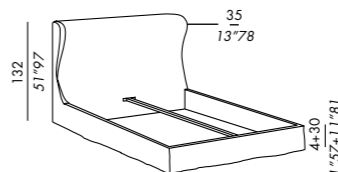

letto - bed LAUREN GHOST