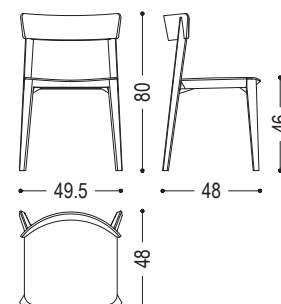

Sedia realizzata totalmente in legno massello.

COD.	MISURE	A1	A2	A4
MIA WOOD	L.49,5 P.48 H.46/80	■	■	■

FINITURE DISPONIBILI:

A1: noce senza nodi

A2: rovere senza nodi

A4: rovere senza nodi pigmentato: bianco latte, total black
rovere con nodi pigmentato: bianco latte

rovere con nodi pigmentato:
bianco latte