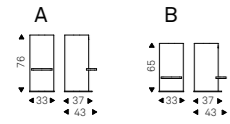

Pancho

Paolo Cattelan | 2020

Sgabello con struttura in acciaio Brushed Bronze o Brushed Grey e poggiaiedi in acciaio verniciato gofrato nero.

Stool with Brushed Bronze or Brushed Grey steel structure and footrests in black embossed lacquered steel.