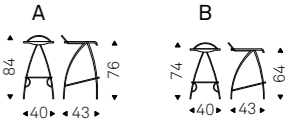

Sgabello con struttura in acciaio cromato, cromo nero, verniciato nero o graphite opaco. Sedile in cuoio come da campionario, cuciture standard.

Stool with chromed, black chrome, black or graphite lacquered metal frame and seat in leather as per sample card. Standard stitching.