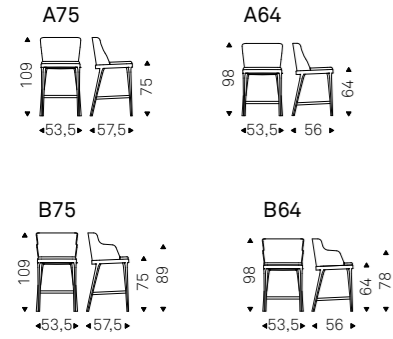

Magda

Studio Kronos | 2015

Sgabello con o senza braccioli con struttura in frassino naturale, frassino tinto noce Canaletto, frassino tinto rovere bruciato, frassino laccato poro aperto nero opaco. Seduta e schienale rivestiti in tessuto, micro nubuck, ecopelle o pelle come da campionario. Non sfoderabile.

Stool with or without arms with frame in natural ashwood, Canaletto walnut stained ashwood, burned oak stained ashwood, open pore matt black painted ashwood. Seat and back upholstered in fabric, micro nubuck, synthetic leather or soft leather as per sample card. The cover is not removable.

◀ MAGDA B75 stool in soft leather 952 smoke and Canaletto walnut frame
▶ MAGDA B75 stool in soft leather 952 smoke and Canaletto walnut frame -
MAGDA A64 stool in soft leather 948 lino and Canaletto walnut frame - RING mirror
- APOLLO lamps