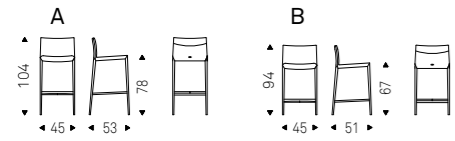

Norma ML

Paolo Cattelan | 2020

Sgabello con struttura in acciaio verniciato gofrato titanio, bronzo, graphite, pearl o nero. Rivestimento in tessuto, micro nubuck, ecopelle o pelle come da campionario. Non sfoderabile.

Stool with frame in titanium, bronze, graphite, pearl or black embossed lacquered steel. Cover in fabric, micro nubuck, soft leather or synthetic leather as per sample card. The cover is not removable.

Norma ML Couture

Paolo Cattelan | 2020

Sgabello con struttura in acciaio verniciato gofrato titanio, bronzo, graphite, pearl o nero. Rivestimento in ecopelle, micro nubuck o pelle come da campionario. Retro schienale trapuntato. Non sfoderabile.

Stool with frame in titanium, bronze, graphite, pearl or black embossed lacquered steel. Cover in micro nubuck, soft leather or synthetic leather as per sample card. Quilted seatback cover. The cover is not removable.