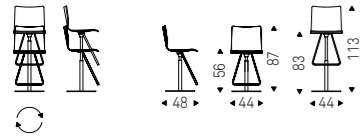

Toto

Paolo Cattelan | 2004

Sgabello regolabile in altezza e girevole con base in acciaio inox satinato, colonna, poggiapiedi e pistone a gas in acciaio cromato o base, colonna, poggiapiedi verniciati gofrato nero e pistone a gas in acciaio cromato. Scocca in cuoio come da campionario. Disponibile su richiesta con base rotonda. Cuciture standard o in contrasto.

Swiveling and adjustable in height stool with satin stainless steel base plate and column, footrest and gas piston in chromed steel or with base plate, column, and footrest in black embossed lacquered steel and gas piston in chromed steel. Seat covered in leather as per sample card. Available with round base on demand. Standard or in contrast stitching.