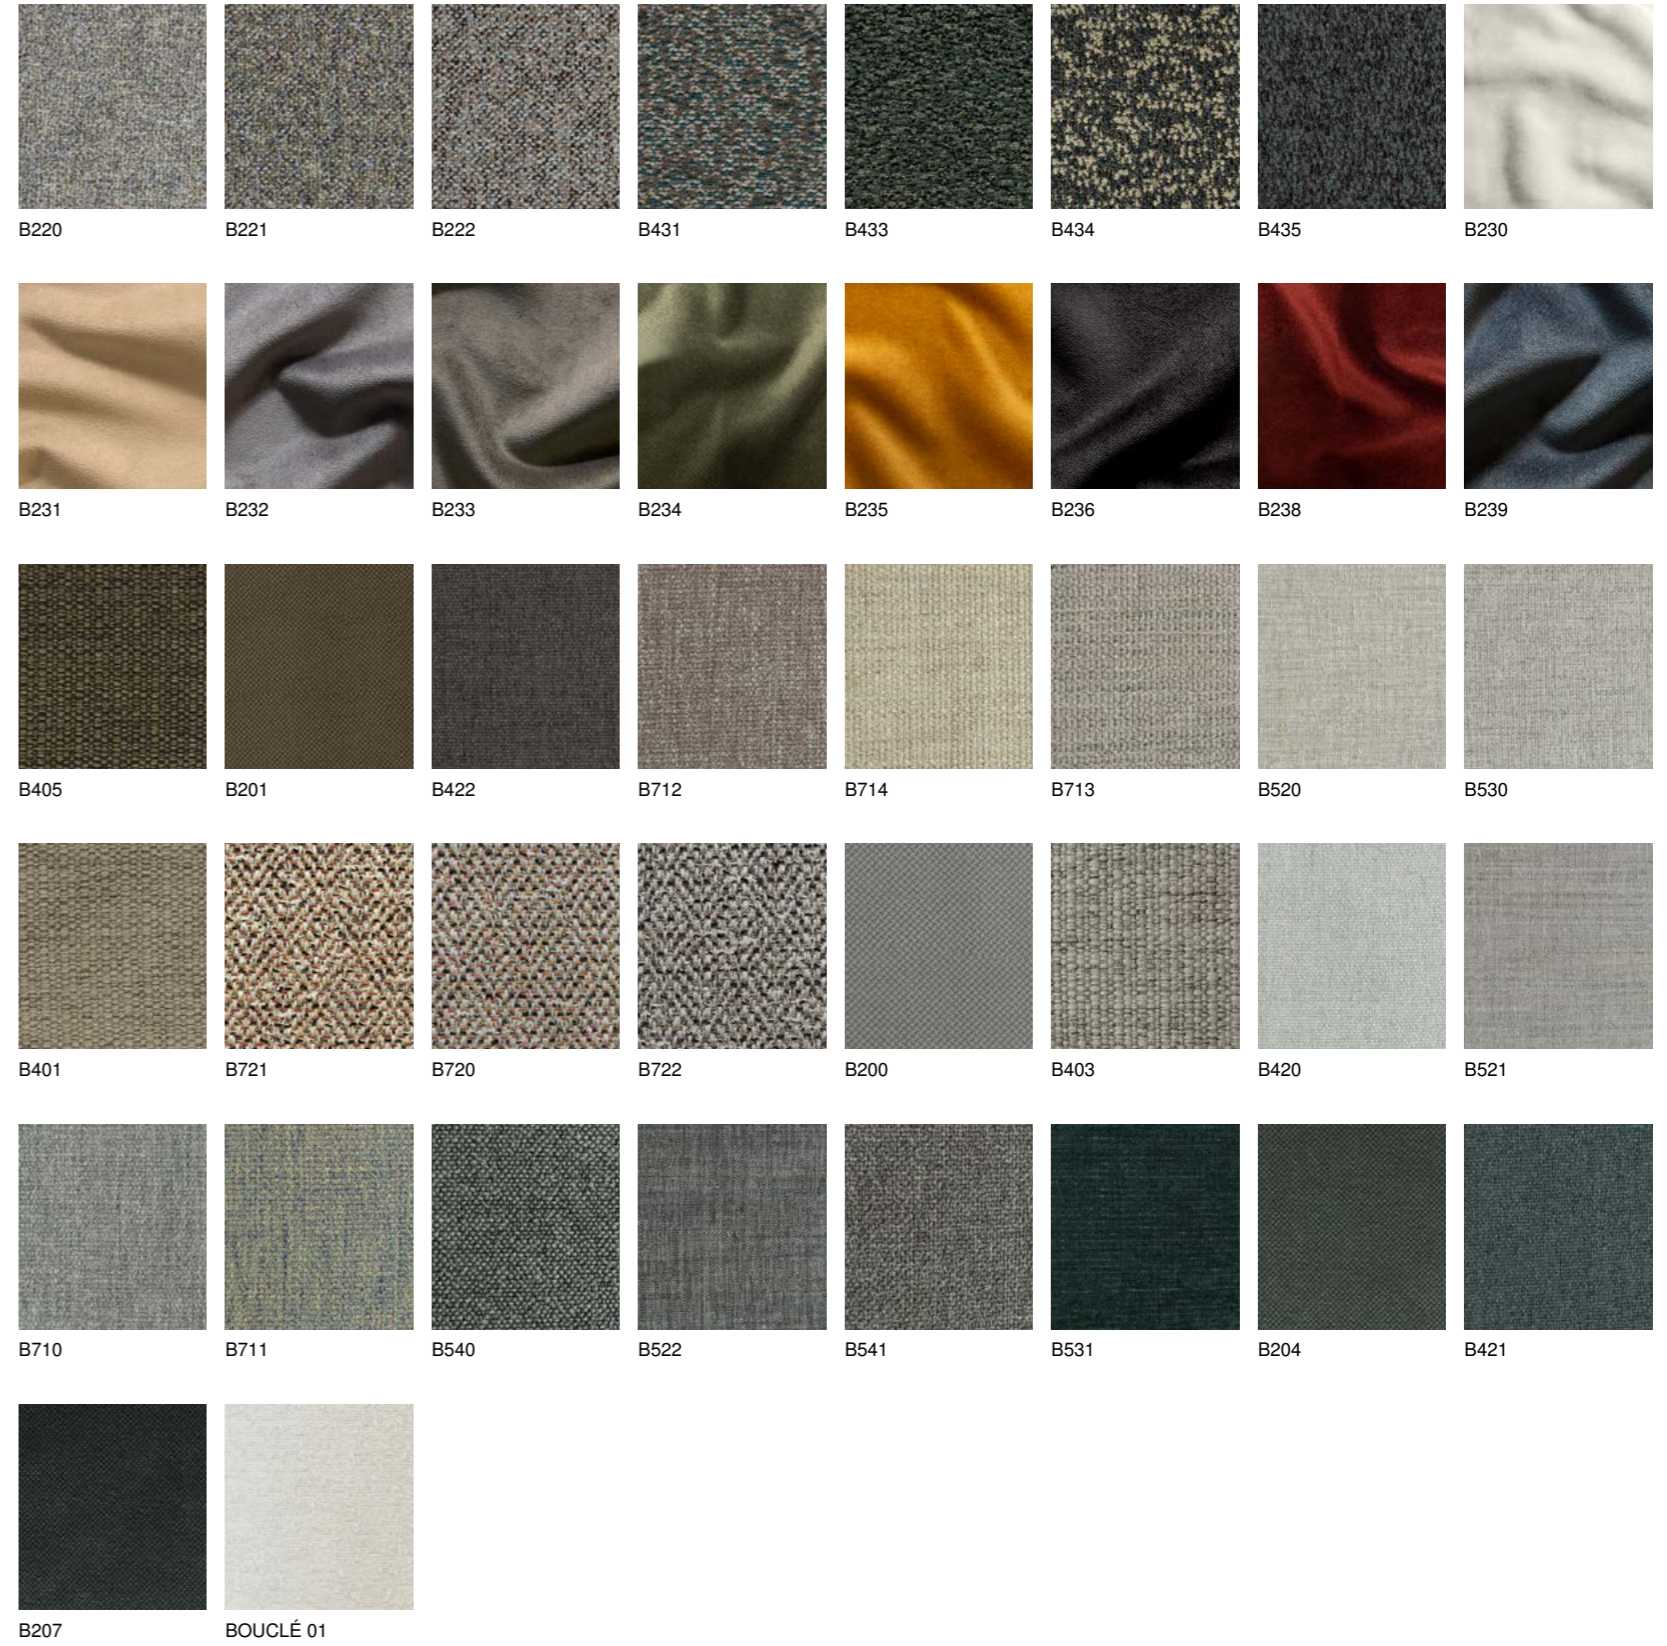

Fabrics Collection