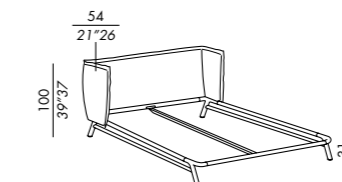

letto - bed VOLANT