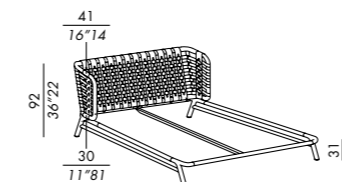

DIMENSIONI DISPONIBILI . AVAILABLE SIZES

- edoardo kuoio - 173 x 224 (materasso - mattress 160 x 200)
- edoardo volant - 190 x 228 (materasso - mattress 160 x 200)
- edoardo piping - 190 x 228 (materasso - mattress 160 x 200)
- edoardo kuoio - 193 x 224 (materasso - mattress 180 x 200)
- edoardo volant - 210 x 228 (materasso - mattress 180 x 200)
- edoardo piping - 210 x 228 (materasso - mattress 180 x 200)
- edoardo kuoio - 213 x 224 (materasso - mattress 200 x 200)
- edoardo volant - 230 x 228 (materasso - mattress 200 x 200)
- edoardo piping - 230 x 228 (materasso - mattress 200 x 200)

letto - bed KUOIO