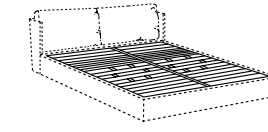

medidas especiales

- largo interior de cama - max 220 cm
- largo somier elite fija max 210 cm
- largo somier de muelles max 220 cm

DIMENSIONI DISPONIBILI . AVAILABLE SIZES

- 170 x 230 (materasso - mattress 160 x 200)
- 190 x 230 (materasso - mattress 180 x 200)
- 210 x 230 (materasso - mattress 200 x 200)
- queen - 163 x 233 . 64" x 92" (materasso - mattress 153 x 203)
- king - 203 x 218 . 80" x 86" (materasso - mattress 193 x 203)

piano ortopedico
orthopaedic base

rete elite
elite slatted base

rete elite MM
elite MM slatted base

rete elite ME
elite ME slatted base

sommier a molle
spring bases

storage box
profondità - depth cm.18 . 7*09