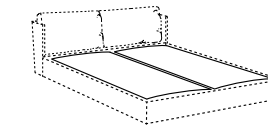

medidas especiales

- largo interior de cama - max 220 cm
- largo somier elite fija max 210 cm
- largo somier de muelles max 220 cm

DIMENSIONI DISPONIBILI . AVAILABLE SIZES

- 170 x 230 (materasso - mattress 160 x 200)
- 190 x 230 (materasso - mattress 180 x 200)
- 210 x 230 (materasso - mattress 200 x 200)
- queen - 163 x 233 . 64" x 92" (materasso - mattress 153 x 203)
- king - 203 x 218 . 80" x 86" (materasso - mattress 193 x 203)

piano ortopedico
orthopaedic base

rete elite
elite slatted base

rete elite MM
elite MM slatted base

rete elite ME
elite ME slatted base

sommier a molle
spring bases

storage box
profondità - depth cm.18 . 7*09