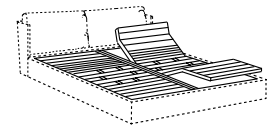

medidas especiales

- largo interior de cama - max 220 cm
- largo somier elite fija max 210 cm
- largo somier de muelles max 220 cm

DIMENSIONI DISPONIBILI . AVAILABLE SIZES

- 170 x 230 (materasso - mattress 160 x 200)
- 190 x 230 (materasso - mattress 180 x 200)
- 210 x 230 (materasso - mattress 200 x 200)
- queen - 163 x 233 . 64" x 92" (materasso - mattress 153 x 203)
- king - 203 x 218 . 80" x 86" (materasso - mattress 193 x 203)

piano ortopedico
orthopaedic base

rete elite
elite slatted base

rete elite MM
elite MM slatted base

rete elite ME
elite ME slatted base

sommier a molle
spring bases

storage box
profondità - depth cm.18 . 7*09