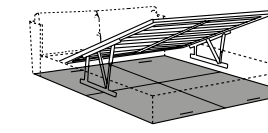

piano ortopedico
orthopaedic base

rete elite
elite slatted base

rete elite MM
elite MM slatted base

rete elite ME
elite ME slatted base

sommier a molle
spring bases

storage box
profondità - depth cm.18 . 7*09