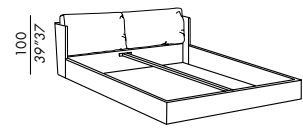

mésures spéciales:

- longueur du lit - max 220 cm
- longueur maximum Elite sommier à lattes fixe 210 cm
- longueur maximum sommier à ressorts 220 cm

ES

- cama acolchada
- revestimiento desenfundable
- selección de pieles que es posible utilizar: bower - belem - tucson
- revestimiento fijo para versión en piel
- estructura desmontable en madera con travesaño central en metal
- cojines cabecera en poliuretano expandido y fibra poliester
- somieres a elegir con soportes ajustables - no posible para contenedor y sommier de muelles
- patas en roble teñido black

medidas especiales

- largo interior de cama - max 220 cm
- largo somier elite fija max 210 cm
- largo somier de muelles max 220 cm

DIMENSIONI DISPONIBILI . AVAILABLE SIZES

- 170 x 230 (materasso - mattress 160 x 200)
- 190 x 230 (materasso - mattress 180 x 200)
- 210 x 230 (materasso - mattress 200 x 200)
- queen - 163 x 233 . 64" x 92" (materasso - mattress 153 x 203)
- king - 203 x 218 . 80" x 86" (materasso - mattress 193 x 203)