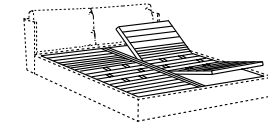

medidas especiales

- largo interior de cama - max 220 cm
- largo somier elite fija max 210 cm
- largo somier de muelles max 220 cm

DIMENSIONI DISPONIBILI . AVAILABLE SIZES

- 170 x 230 (materasso - mattress 160 x 200)
- 190 x 230 (materasso - mattress 180 x 200)
- 210 x 230 (materasso - mattress 200 x 200)
- queen - 163 x 233 . 64" x 92" (materasso - mattress 153 x 203)
- king - 203 x 218 . 80" x 86" (materasso - mattress 193 x 203)

piano ortopedico
orthopaedic base

rete elite
elite slatted base

rete elite MM
elite MM slatted base

rete elite ME
elite ME slatted base

sommier a molle
spring bases

storage box
profondità - depth cm.18 . 7*09