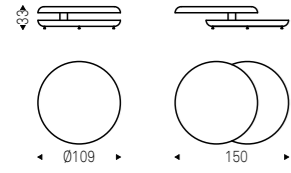

Yo-Yo Brushed

Emanuele Zenere | 2022

Tavolino in legno Brushed Bronze o Brushed Grey con piano superiore girevole.

Coffee table in Brushed Bronze or Brushed Grey laquered wood with swiveling upper top.

YO-YO BRUSHED coffee table in brushed grey - STING BRUSHED coffee table in brushed grey - KIMI rug in white colour - FULHAM bookcases in titanium