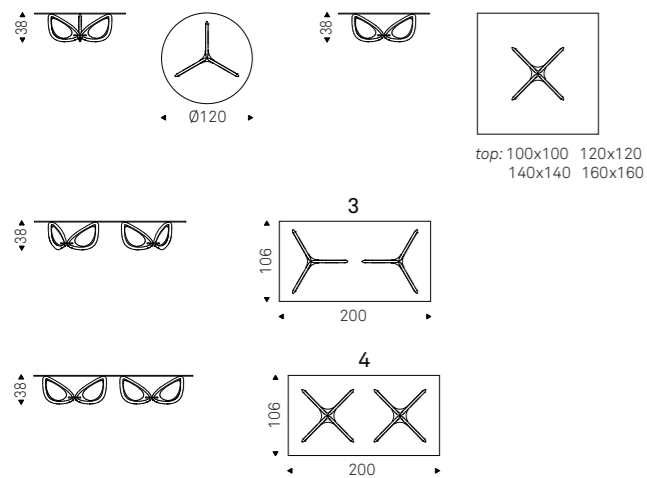

Helix

Piero De Longhi | 2015

Tavolino con base in massello di noce Canaletto e acciaio verniciato trasparente. Piano in cristallo trasparente.

Coffee table with solid Canaletto walnut and transparent varnished steel base. Clear glass top.