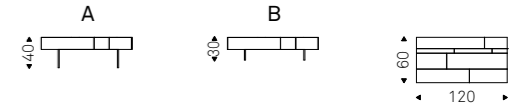

LINGOTTO coffee tables in Canaletto walnut - APOLLO lamps