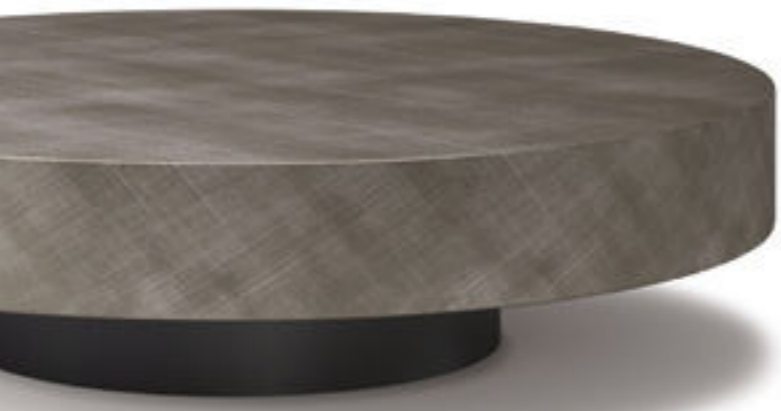

Arena

Yasuhiro Shito | 2020

Tavolino con base in acciaio verniciato gofrato nero e piano verniciato Brushed Bronze o Brushed Grey. Nelle versioni Bond e Double Bond il tavolino principale è affiancato da uno o due tavolini con base in acciaio verniciato gofrato nero, colonna in acciaio verniciato Brushed Bronze o Brushed Grey e piano girevole in cristallo bisellato fumè.

Coffee table with black embossed lacquered steel base and top in Brushed Bronze or Brushed Grey lacquered steel. In Bond and Double Bond versions, main coffee table is sided by one or two coffee tables with base in black embossed lacquered steel, column in Brushed Bronze or Brushed Grey lacquered steel and swivelling fumé beveled glass top.