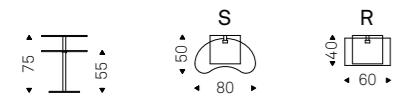

Lap

Giorgio Cattelan | 2004

Tavolino fianco divano o porta notebook regolabile in altezza. Piano in cristallo trasparente 12mm rettangolare o sagomato. Base in acciaio inox satinato con gamba cromata o rivestita in cuoio come da campionario.

Side table or lap-top unit adjustable in height. Top in rectangular or shaped 12mm clear glass. Satin stainless steel base with chromed leg or covered in leather as per sample card.