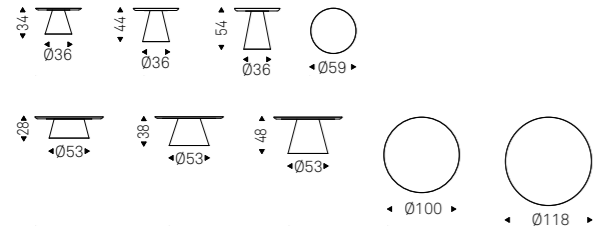

Albert Keramik

Giorgio Cattelan | 2022

Tavolino con base in metallo verniciato goffrato titanio, pearl o bronzo. Piano in ceramica Marmi nei colori Golden Calacatta opaco, Golden Calacatta lucido, Portoro opaco, Portoro lucido, Breccia, Corcovado, Kaindy, Borghini Calacatta opaco o Borghini Calacatta lucido.

Coffee table with base in titanium, pearl or bronze embossed lacquered steel. Top in ceramic Marmi matt Golden Calacatta, glossy Golden Calacatta, matt Portoro, glossy Portoro, Breccia, Corcovado, Kaindy, matt Borghini Calacatta or glossy Borghini Calacatta.

◀ ALBERT KERAMIK coffee tables with titanium base and matt Portoro top
▶ ALBERT KERAMIK coffee tables with titanium base and Kaindy top – KIMI rug in white colour - ARX lamp in titanium