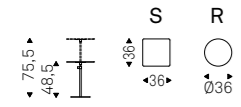

Step

Paolo Cattelan | 2019

Tavolino regolabile in altezza con base, gamba e piano in acciaio verniciato goffrato titanio, nero, Brushed Grey o in Brushed Brass. Stelo in acciaio cromo nero.

Adjustable coffee table with base, leg and top in titanium, black embossed lacquered steel, Brushed Grey or Brushed Brass. Stem in black chrome steel.

◀ STEP R-S coffee tables in brushed grey
▶ STEP R coffee table in brushed brass
- RADJA rug - KELLY chairs in soft leather 953 ardesia and black frame
- PLANER WOOD C table with black base, matt black elm top and brushed bronze profile - KAYAK sideboard - RADJA rug