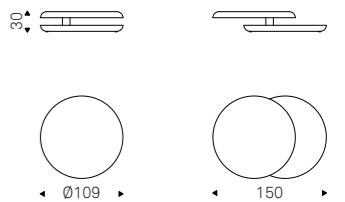

Yo-Yo

Emanuele Zenere | 2010

Tavolino con piano superiore girevole in legno laccato bianco lucido.

Coffee table with swiveling upper top in white polished lacquered wood.