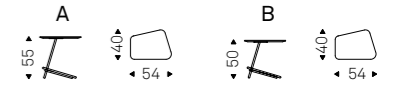

Laser

Paolo Cattelan | 2014

Tavolino con base in acciaio verniciato goffrato nero. Piano in cristallo extrachiario acidato nero o in legno noce Canaletto.

Coffee table with base in black embossed lacquered steel. Top in Canaletto walnut or black painted extra clear frosted glass.