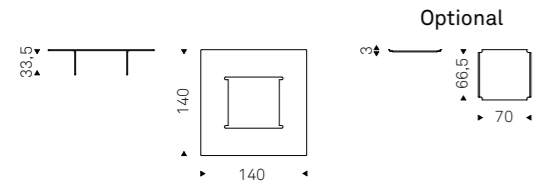

Carrè

Giorgio Cattelan | 2018

Tavolino in cristallo trasparente curvato. Optional vassoio inox.

Coffee table in curved clear glass. Optional stainless steel tray.

CARRÈ coffee table in clear glass with stainless steel tray

Scacco

Philip Jackson | 1986

Tavolino con base in marmo bianco Carrara. Piano in cristallo trasparente.

Coffee table with white Carrara marble base. Clear glass top.