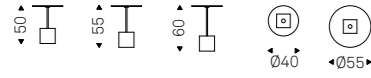

Axo

Cà Nova Design | 2008

Tavolino con base in acciaio verniciato nero o bianco, stelo cromato e piano in cristallo trasparente temperato.

Coffee table with base in black or white painted steel, chromed stem and top in tempered clear glass.