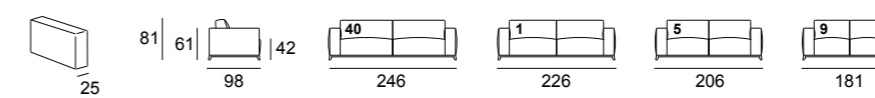

Kos Prestige small+large

Pag. 122

design: **Paolo Salvadè 2015**

Specifiche tecniche:

- Struttura in legno multistrato con parti in massello di pioppo e abete
- Sedili e schienali in poliuretano espanso Soft Comfort + memory foam
- Comodo porta guanciali nello schienale
- Profilo sulla struttura
- Nella versione standard: rete metallica e materasso a Molle Bonnell
- Base black nickel dalla forma svasata

Technical details:

- Multilayer structure combined with poplar and spruce heartwood
- Back and seat cushions made of polyurethane foam Soft Comfort + memory foam
- Practical room for pillows in the back
- Piping all around the structure
- The standard version is equipped with a metallic bedspring and a Bonnell spring mattress
- Shaped black nickel base

Détails techniques :

- Structure en multiplis avec des parties en bois massif de peuplier et épinette
- Coussins dossier et assise en polyuréthane expansé Soft Comfort+ mousse à mémoire de forme
- Range oreiller dans le dossier
- Passepoil sur toute la structure
- La version standard est équipée par un sommier en métal et un matelas à ressorts Bonnell
- Base évasée en black nickel

Technische Daten:

- Mehrschichtige Holzstruktur mit massiven Pappel- und Tannenteilen
- Sitz- und Rückenissen aus Polyurethanschaum Soft Comfort + Memory-Schaum
- Praktische Stauraum für Kopfkissen in der Rückenlehne
- Keder auf der Struktur
- Standard: Metallrahmen und Bonnell Federkernmatratze
- Gestell aus schwarzem Nickel

Small

Large

Angolare