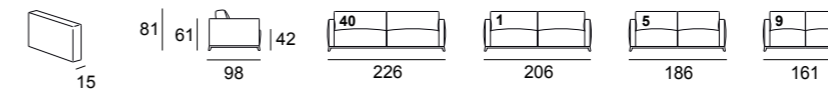

Kos Prestige small+large

Pag. 122

design: **Paolo Salvadè 2015**

Specifiche tecniche:

- Struttura in legno multistrato con parti in massello di pioppo e abete
- Sedili e schienali in poliuretano espanso Soft Comfort + memory foam
- Comodo porta guanciali nello schienale
- Profilo sulla struttura
- Nella versione standard: rete metallica e materasso a Molle Bonnell
- Base black nickel dalla forma svasata

Technical details:

- Multilayer structure combined with poplar and spruce heartwood
- Back and seat cushions made of polyurethane foam Soft Comfort + memory foam
- Practical room for pillows in the back
- Piping all around the structure
- The standard version is equipped with a metallic bedspring and a Bonnell spring mattress
- Shaped black nickel base

Détails techniques :

- Structure en multiplis avec des parties en bois massif de peuplier et épinette
- Coussins dossier et assise en polyuréthane expansé Soft Comfort+ mousse à mémoire de forme
- Range oreiller dans le dossier
- Passepoil sur toute la structure
- La version standard est équipée par un sommier en métal et un matelas à ressorts Bonnell
- Base évasée en black nickel

Technische Daten:

- Mehrschichtige Holzstruktur mit massiven Pappel- und Tannenteilen
- Sitz- und Rückenissen aus Polyurethanschaum Soft Comfort + Memory-Schaum
- Praktische Stauraum für Kopfkissen in der Rückenlehne
- Keder auf der Struktur
- Standard: Metallrahmen und Bonnell Federkernmatratze
- Gestell aus schwarzem Nickel

Small

Large

Angolare