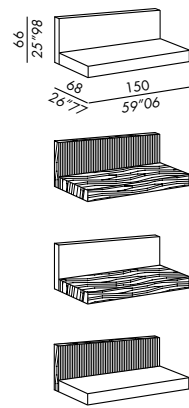

EN
• modular wooden headboards - height adjustable feet
• finishes: matt lacquer base + matt lacquer backrest, base in stained oak veneer + slatted backrest in solid stained oak-wood, base in stained oak veneer + matt lacquer backrest, matt lacquer base + slatted backrest in solid stained oak-wood

DE
• Konfigurierbare Holzpaneele mit höhenverstellbaren Gleitern
• Ausführungen: Gestell Lack matt + Rückenseite Lack matt, Gestell in Eiche gebeizt + Holzlatten für Rückenseite in Eiche massiv gebeizt, Gestell in Eiche gebeizt + Rückenseite Lack matt, Gestell Lack matt + Holzlatten für Rückenseite in Eiche massiv gebeizt

FR
• tête de lit modulable en bois avec pieds réglables en hauteur
• finitions: base laque mate + dos laque mate, base placage en chêne teinté + dos bois solide à lattes en chêne teinté, base placage en chêne teinté + dos laque mate, base laque mate + dos bois solide à lattes en chêne teinté

ES
• cabezal de madera modular con patas ajustables
• acabados: base laca mate + respaldo laca mate, base enchapada en roble teñido + respaldo de madera maciza con láminas en roble teñido, base enchapada en roble teñido + respaldo lacado mate, base laca mate + respaldo de madera maciza con somier en roble teñido

retro letto - headboard 150