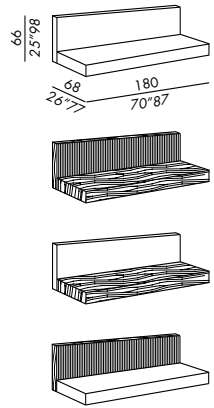

retro letto - headboard 180