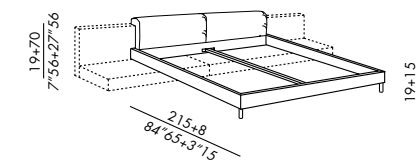

**Sondermaß**

- Innen bettlänge - max. 220 cm
- Länge des Lattenrostes Elite fix max. 210 cm

**FR**

- lit textile rembourré disponible seulement modulable avec la tête de lit
- revêtement déhoussable
- fixe pour version en cuir
- structure démontable en bois avec barre centrale en métal
- bases de lit: sommier elite - elite MM
- pieds en bois teinté black

**mésures spéciales**

- longueur du lit - max 220 cm
- longueur maximum Elite sommier à lattes fixe 210 cm

**ES**

- cama alcohada, modulable solamente con cabezal
- funda desenfundable
- revestimiento fijo para versión en piel
- estructura en madera desmontable con travesaño central en metal
- somieres a elegir: somier elite - elite MM
- patas de madera teñida black

**medidas especiales**

- largo interior de cama - max 220 cm
- largo somier elite fija max 210 cm

**DIMENSIONI DISPONIBILI . AVAILABLE SIZES**

- 110 x 215 (materasso - mattress 100 x 200)
- 150 x 215 (materasso - mattress 140 x 200)
- 170 x 215 (materasso - mattress 160 x 200)
- 190 x 215 (materasso - mattress 180 x 200)
- 210 x 215 (materasso - mattress 200 x 200)
- queen - 163 x 218 . 64" x 86" (materasso - mattress 153 x 203)
- king - 203 x 218 . 80" x 86" (materasso - mattress 193 x 203)