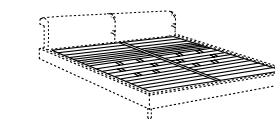

**mésures spéciales**

- longueur du lit - max 220 cm
- longueur maximum Elite sommier à lattes fixe 210 cm

**ES**

- cama alcohada, modulable solamente con cabezal
- funda desenfundable
- revestimiento fijo para versión en piel
- estructura en madera desmontable con travesaño central en metal
- somieres a elegir: somier elite - elite MM
- patas de madera teñida black

**medidas especiales**

- largo interior de cama - max 220 cm
- largo somier elite fija max 210 cm

**DIMENSIONI DISPONIBILI . AVAILABLE SIZES**

- 110 x 215 (materasso - mattress 100 x 200)
- 150 x 215 (materasso - mattress 140 x 200)
- 170 x 215 (materasso - mattress 160 x 200)
- 190 x 215 (materasso - mattress 180 x 200)
- 210 x 215 (materasso - mattress 200 x 200)
- queen - 163 x 218 . 64" x 86" (materasso - mattress 153 x 203)
- king - 203 x 218 . 80" x 86" (materasso - mattress 193 x 203)