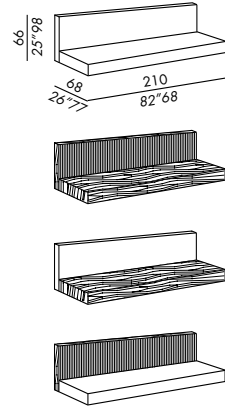

**ES**  
 • cabezal de madera modular con patas ajustables  
 • acabados: base laca mate + respaldo laca mate, base enchapada en roble teñido + respaldo de madera maciza con láminas en roble teñido, base enchapada en roble teñido + respaldo lacado mate, base laca mate + respaldo de madera maciza con somier en roble teñido

retro letto - headboard 150

retro letto - headboard 180

retro letto - headboard 210

basamento lacca opaca + schienale lacca opaca  
 matt lacquer base + matt backrest

basamento impiallacciatura rovere tinto + schienale massello dogato in rovere tinto  
 base in stained oak veneer + slat backrest in solid stained oak-wood