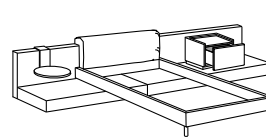

SKETCHES OF CONFIGURATIONS