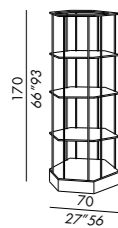

Sebastian

La forma precede la funzione, così da liberare l'arredo dalla gabbia di una destinazione d'uso prefissata. Pensata anche come elemento divisorio fra le diverse aree della casa, la libreria Sebastian ha una struttura esagonale in metallo che può essere verniciata ottone bronzato, acciaio platinato o opaco black. L'accostamento con la laccatura lucida o opaca prevista per i ripiani dona un appeal contemporaneo.

Shape anticipates function, so that 'décor' is freed from an imposed destination. Also meant to be a dividing element, Sebastian bookcase has a hexagonal metal frame with a bronzed brass, platinum steel or a matt black finish. The match of the outer finishes with the matt or glossy lacquer of the shelves conveys a contemporary appeal.

244, 245

SEBASTIAN 2016

libreria - bookcase

TECHNICAL DETAILS

IT
 • libreria esagonale
 • struttura in metallo e basamento in legno verniciato ottone bronzato, verniciato acciaio platinato o verniciato opaco black
 • ripiani in lacca opaca o lucida