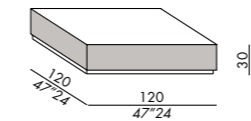

- vedi campionario

EN

- low tables
- wooden frame with side panels
- finish for side panels: stained oak veneer, matt or glossy lacquer
- finishes for top: stained oak veneer, matt or glossy lacquer, back-painted glass - all available lacquer colours, mirror, marble MR1, MR2 or MR3
- finish for base: matt lacquer lava

finishes

- see sample box

DE

- Beistelltische
- Holzgestell mit Seitenteil
- Ausführung für Seitenteil: Eiche Furnier Lack matt oder Hochglanz
- Ausführungen für Platte: Eiche Furnier, Lack matt oder Hochglanz, Rücklackiertes Glas - alle verfügbare Lackfarbe, Spiegel Marmor MR1, MR2 oder MR3
- Ausführung für Gestell: Lack matt lava

Ausführungen

- siehe Musterbox

FR

- tables basses
- structure en bois avec bande laterale
- finition pour panneaux lateraux: placage de chêne teinté, en laque mate ou brillante
- finitions plateau: placage de chêne teinté, laque mate ou brillante, verre retro-laqué - tous couleurs de laque disponibles, miroir, marbre MR1, MR2 ou MR3
- finition base: laque mate lava

finitions

- voir boîte d'échantillons

ES

- mesitas
- estructura de madera con paneles
- acabado para paneles: enchapado en roble teñido, lacado mate o brillo
- acabados sobre: enchapado en roble teñido, lacado mate o brillo, vidrio retrobarnizado - todos colores de laca disponibles, espejo, marbre MR1, MR2 o MR3
- acabado base: lacado mate lava

acabados

- véase el muestrario

tavolo basso - low table TB-120