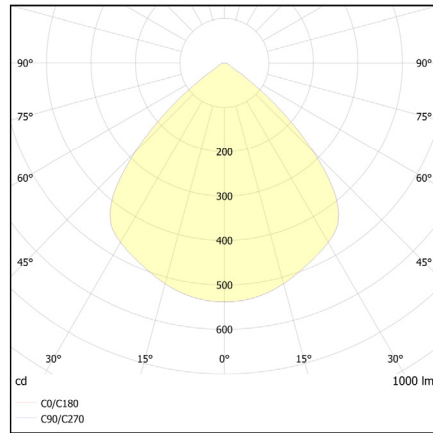

GRAU

Lichtkurve

Licht

Leuchtmittel	LED
Leuchtenlichtstrom (Color Tune)	700 lm / 850 lm / 950 lm / 1000 lm
Leuchtenlichtstrom (Warm Dim)	850 lm
Farbtemperatur (Color Tune)	2400 K / 2700 K / 3000 K / 3500 K
Farbtemperatur (Warm Dim)	2700 – 2200 K
Farbwiedergabeindex	CRI > 90
Lichtaustritt	Direkt
Abstrahlwinkel	91°
Lichtverteilung	Symmetrisch
Lichtfarbe	Warmweiß – Neutralweiß
Dimmbar	Ja
Art der Dimmung	Integrierter Taster
Energieeffizienz (direkt)	E