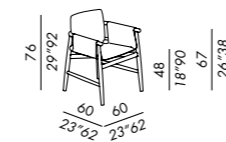

172, 173

sedia - chair KUOIO