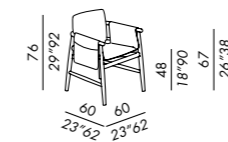

sedia - chair KUOIO POCKET