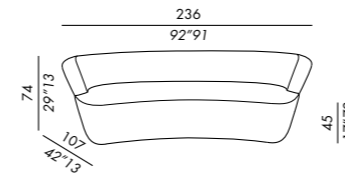

TECHNICAL DETAILS

IT

- divani imbottiti non sfoderabili
- struttura in legno
- imbottiture seduta e schienale in poliuretano espanso e fibre poliestere
- piedini neri in ABS

stripe

- rivestimento imbottito e trapuntato con cuciture verticali

EN

- sofas with fixed cover
- wooden frame
- seat and back padding in polyurethane foam and polyester fiber
- black ABS feet

stripe

- padded quilted cover with vertical stitching

DE

- gepolsterte Sofa mit festem Bezug
- Holzgestell
- Sitz- und Rückenpolsterungen aus PU-Schäumen und Polyesterfaser
- Füße ABS Schwarz

stripe

- gepolsterter Bezug mit Steppung und vertikalen Nähten

FR

- canapés pas dehoussables
- structure en bois
- rembourrage assise et dossier en polyuréthane expansé et fibre polyester
- pieds noirs en ABS

stripe

- revêtement rembourré et matelassé avec coutures verticales

ES

- sofás alcohados con revestimiento fijo
- estructura en madera
- relleno cojines asiento y respaldo en poliuretano espanso y fibras poliéster
- patas negras en ABS

stripe

- revestimiento alcohado y respunteado con costuras verticales

sofa 240 plain