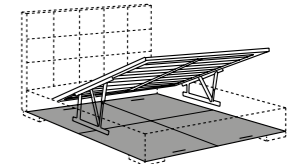

- 170 x 215 (materasso - mattress 160 x 200)
- 190 x 215 (materasso - mattress 180 x 200)
- 210 x 215 (materasso - mattress 200 x 200)
- queen - 163 x 218 . 64" x 86" (materasso - mattress 153 x 203)
- king - 203 x 218 . 80" x 86" (materasso - mattress 193 x 203)

letto - bed BARDÒ

letto - bed BARDÒ DUE

piano ortopedico
orthopaedic base

rete elite
elite slatted base

rete elite MM
elite MM slatted base

rete elite ME
elite ME slatted base

sommier a molle
spring bases

storage box
profondità - depth cm.18 . 7"09