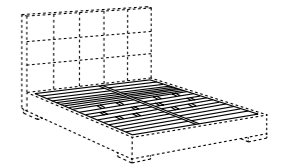

- 170 x 215 (materasso - mattress 160 x 200)
- 190 x 215 (materasso - mattress 180 x 200)
- 210 x 215 (materasso - mattress 200 x 200)
- queen - 163 x 218 . 64" x 86" (materasso - mattress 153 x 203)
- king - 203 x 218 . 80" x 86" (materasso - mattress 193 x 203)

letto - bed BARDÒ

letto - bed BARDÒ DUE

piano ortopedico
orthopaedic base

rete elite
elite slatted base

rete elite MM
elite MM slatted base

rete elite ME
elite ME slatted base

sommier a molle
spring bases

storage box
profondità - depth cm.18 . 7"09