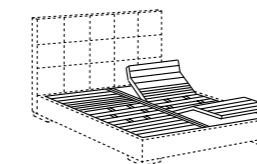

- 170 x 215 (materasso - mattress 160 x 200)
- 190 x 215 (materasso - mattress 180 x 200)
- 210 x 215 (materasso - mattress 200 x 200)
- queen - 163 x 218 . 64" x 86" (materasso - mattress 153 x 203)
- king - 203 x 218 . 80" x 86" (materasso - mattress 193 x 203)

letto - bed BARDÒ

letto - bed BARDÒ DUE

piano ortopedico
orthopaedic base

rete elite
elite slatted base

rete elite MM
elite MM slatted base

rete elite ME
elite ME slatted base

sommier a molle
spring bases

storage box
profondità - depth cm.18 . 7"09