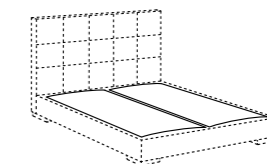

- 170 x 215 (materasso - mattress 160 x 200)
- 190 x 215 (materasso - mattress 180 x 200)
- 210 x 215 (materasso - mattress 200 x 200)
- queen - 163 x 218 . 64" x 86" (materasso - mattress 153 x 203)
- king - 203 x 218 . 80" x 86" (materasso - mattress 193 x 203)

letto - bed BARDÒ

letto - bed BARDÒ DUE

piano ortopedico
orthopaedic base

rete elite
elite slatted base

rete elite MM
elite MM slatted base

rete elite ME
elite ME slatted base

sommier a molle
spring bases

storage box
profondità - depth cm.18 . 7"09