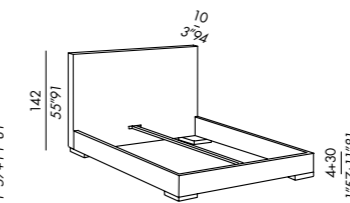

letto - bed BARDÒ DUE

piano ortopedico
orthopaedic base