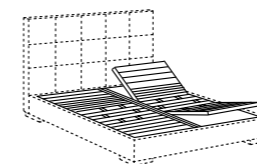

- 170 x 215 (materasso - mattress 160 x 200)
- 190 x 215 (materasso - mattress 180 x 200)
- 210 x 215 (materasso - mattress 200 x 200)
- queen - 163 x 218 . 64" x 86" (materasso - mattress 153 x 203)
- king - 203 x 218 . 80" x 86" (materasso - mattress 193 x 203)

letto - bed BARDÒ

letto - bed BARDÒ DUE

piano ortopedico
orthopaedic base

rete elite
elite slatted base

rete elite MM
elite MM slatted base

rete elite ME
elite ME slatted base

sommier a molle
spring bases

storage box
profondità - depth cm.18 . 7"09