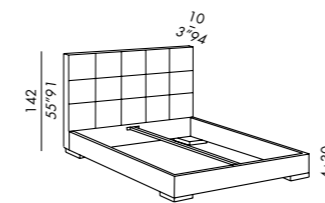

FR

- lit textile rembourré avec tête lisse (DUE) ou matelassée
- déhoussable - tête de lit nettoyage seulement à sec
- fixe pour version en cuir
- structure démontable en bois avec barre centrale en métal
- bases de lits à choix avec supports réglables - pas pour version box et spring-base
- pieds en bois teinté black - light - almond

mésures spéciales

- longueur du lit - max 220 cm
- seulement pour version DUE, largeur interieure du lit - min 100, max 200 cm
- longueur maximum Elite sommier à lattes fixe 210 cm
- longueur maximum sommier à ressorts 220 cm

ES

- cama acolchada con cabezal liso (DUE) o respunteado
- revestimiento desenfundable - cabezal lavable sólo en seco
- revestimiento fijo para versión en piel
- estructura en madera desmontable con travesaño central en metal
- bases de lits a elegir con soportes ajustables - no posible para contenedor y sommier de muelles
- patas de madera teñida black - light - almond

medidas especiales

- largo interior de cama - max 220 cm
- solo para versión DUE, encho interior de cama - min 100, max 200 cm
- largo somier elite fija max 210 cm
- largo somier de muelles max 220 cm

DIMENSIONI DISPONIBILI . AVAILABLE SIZES

- 170 x 215 (materasso - mattress 160 x 200)
- 190 x 215 (materasso - mattress 180 x 200)
- 210 x 215 (materasso - mattress 200 x 200)
- queen - 163 x 218 . 64" x 86" (materasso - mattress 153 x 203)
- king - 203 x 218 . 80" x 86" (materasso - mattress 193 x 203)

letto - bed BARDÒ