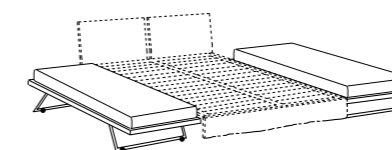

DIMENSIONI DISPONIBILI . AVAILABLE SIZES

- 100 x 209 (materasso - mattress 90 x 200)
- 130 x 209 (materasso - mattress 120 x 200)

coppia cassetti con ruote
pair of drawers with castors

secondo letto estraibile con materasso (200x80x12)
pull-out spare bed with mattress (78x74x31x50x4x72)

DIMENSIONI DISPONIBILI . AVAILABLE SIZES

- 170 x 209 (materasso - mattress 160 x 200)
- 190 x 209 (materasso - mattress 180 x 200)

coppia cassetti con ruote
pair of drawers with castors

secondo letto estraibile con materasso (200x80x12)
pull-out spare bed with mattress (78x74x31x50x4x72)