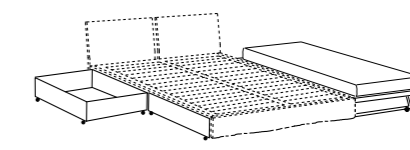

DIMENSIONI DISPONIBILI . AVAILABLE SIZES

- 100 x 209 (materasso - mattress 90 x 200)
- 130 x 209 (materasso - mattress 120 x 200)

coppia cassetti con ruote
pair of drawers with castors

secondo letto estraibile con materasso (200x80x12)
pull-out spare bed with mattress (78x74x31x50x4x72)

DIMENSIONI DISPONIBILI . AVAILABLE SIZES

- 170 x 209 (materasso - mattress 160 x 200)
- 190 x 209 (materasso - mattress 180 x 200)

coppia cassetti con ruote
pair of drawers with castors

secondo letto estraibile con materasso (200x80x12)
pull-out spare bed with mattress (78x74x31x50x4x72)