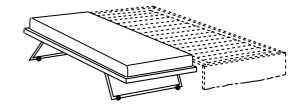

secondo letto estraibile con materasso (200x80x12)
pull-out spare bed with mattress (78x74x31x50x4x72)