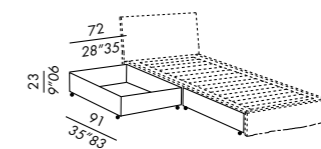

acesorios opcionales

- colchón
- pareja de cajones extraíbles con ruedas
- segunda cama extraíble: somier a láminas y marco en metal con patas plegables y ruedas
- colchón para cama extraíble

DIMENSIONI DISPONIBILI . AVAILABLE SIZES

- 100 x 206 (materasso - mattress 90 x 200)
- 130 x 206 (materasso - mattress 120 x 200)

coppia cassetti con ruote
pair of drawers with castors

secondo letto estraibile con materasso (200x80x12)
pull-out spare bed with mattress (78x74x31x50x4x72)

DIMENSIONI DISPONIBILI . AVAILABLE SIZES

- 100 x 209 (materasso - mattress 90 x 200)
- 130 x 209 (materasso - mattress 120 x 200)

coppia cassetti con ruote
pair of drawers with castors

secondo letto estraibile con materasso (200x80x12)
pull-out spare bed with mattress (78x74x31x50x4x72)

DIMENSIONI DISPONIBILI . AVAILABLE SIZES

- 170 x 209 (materasso - mattress 160 x 200)
- 190 x 209 (materasso - mattress 180 x 200)

coppia cassetti con ruote
pair of drawers with castors

secondo letto estraibile con materasso (200x80x12)
pull-out spare bed with mattress (78x74x31x50x4x72)