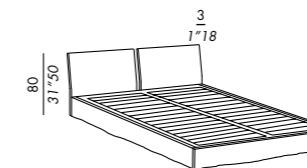

- 100 x 206 (materasso - mattress 90 x 200)
- 130 x 206 (materasso - mattress 120 x 200)

coppia cassetti con ruote
pair of drawers with castors

secondo letto estraibile con materasso (200x80x12)
pull-out spare bed with mattress (78x74x31x50x4x72)

DIMENSIONI DISPONIBILI . AVAILABLE SIZES

- 100 x 209 (materasso - mattress 90 x 200)
- 130 x 209 (materasso - mattress 120 x 200)

coppia cassetti con ruote
pair of drawers with castors

secondo letto estraibile con materasso (200x80x12)
pull-out spare bed with mattress (78x74x31x50x4x72)

DIMENSIONI DISPONIBILI . AVAILABLE SIZES

- 170 x 209 (materasso - mattress 160 x 200)
- 190 x 209 (materasso - mattress 180 x 200)

coppia cassetti con ruote
pair of drawers with castors

secondo letto estraibile con materasso (200x80x12)
pull-out spare bed with mattress (78x74x31x50x4x72)