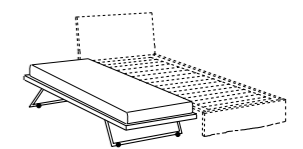

acesorios opcionales

- colchón
- pareja de cajones extraíbles con ruedas
- segunda cama extraíble: somier a láminas y marco en metal con patas plegables y ruedas
- colchón para cama extraíble

DIMENSIONI DISPONIBILI . AVAILABLE SIZES

- 100 x 206 (materasso - mattress 90 x 200)
- 130 x 206 (materasso - mattress 120 x 200)

coppia cassetti con ruote
pair of drawers with castors

secondo letto estraibile con materasso (200x80x12)
pull-out spare bed with mattress (78x74x31x50x4x72)

DIMENSIONI DISPONIBILI . AVAILABLE SIZES

- 100 x 209 (materasso - mattress 90 x 200)
- 130 x 209 (materasso - mattress 120 x 200)

coppia cassetti con ruote
pair of drawers with castors

secondo letto estraibile con materasso (200x80x12)
pull-out spare bed with mattress (78x74x31x50x4x72)

DIMENSIONI DISPONIBILI . AVAILABLE SIZES

- 170 x 209 (materasso - mattress 160 x 200)
- 190 x 209 (materasso - mattress 180 x 200)

coppia cassetti con ruote
pair of drawers with castors

secondo letto estraibile con materasso (200x80x12)
pull-out spare bed with mattress (78x74x31x50x4x72)