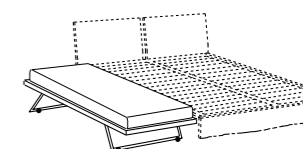

- 100 x 206 (materasso - mattress 90 x 200)
- 130 x 206 (materasso - mattress 120 x 200)

coppia cassetti con ruote
pair of drawers with castors

secondo letto estraibile con materasso (200x80x12)
pull-out spare bed with mattress (78x74x31x50x4x72)

DIMENSIONI DISPONIBILI . AVAILABLE SIZES

- 100 x 209 (materasso - mattress 90 x 200)
- 130 x 209 (materasso - mattress 120 x 200)

coppia cassetti con ruote
pair of drawers with castors

secondo letto estraibile con materasso (200x80x12)
pull-out spare bed with mattress (78x74x31x50x4x72)

DIMENSIONI DISPONIBILI . AVAILABLE SIZES

- 170 x 209 (materasso - mattress 160 x 200)
- 190 x 209 (materasso - mattress 180 x 200)

coppia cassetti con ruote
pair of drawers with castors

secondo letto estraibile con materasso (200x80x12)
pull-out spare bed with mattress (78x74x31x50x4x72)