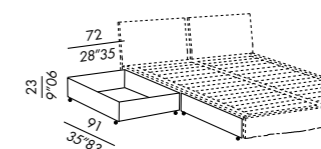

- 100 x 206 (materasso - mattress 90 x 200)
- 130 x 206 (materasso - mattress 120 x 200)

coppia cassetti con ruote
pair of drawers with castors

secondo letto estraibile con materasso (200x80x12)
pull-out spare bed with mattress (78x74x31x50x4x72)

DIMENSIONI DISPONIBILI . AVAILABLE SIZES

- 100 x 209 (materasso - mattress 90 x 200)
- 130 x 209 (materasso - mattress 120 x 200)

coppia cassetti con ruote
pair of drawers with castors

secondo letto estraibile con materasso (200x80x12)
pull-out spare bed with mattress (78x74x31x50x4x72)

DIMENSIONI DISPONIBILI . AVAILABLE SIZES

- 170 x 209 (materasso - mattress 160 x 200)
- 190 x 209 (materasso - mattress 180 x 200)

coppia cassetti con ruote
pair of drawers with castors

secondo letto estraibile con materasso (200x80x12)
pull-out spare bed with mattress (78x74x31x50x4x72)