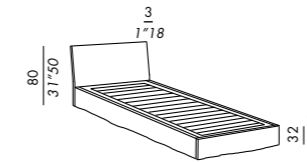

acesorios opcionales

- colchón
- pareja de cajones extraíbles con ruedas
- segunda cama extraíble: somier a láminas y marco en metal con patas plegables y ruedas
- colchón para cama extraíble

DIMENSIONI DISPONIBILI . AVAILABLE SIZES

- 100 x 206 (materasso - mattress 90 x 200)
- 130 x 206 (materasso - mattress 120 x 200)

coppia cassetti con ruote
pair of drawers with castors

secondo letto estraibile con materasso (200x80x12)
pull-out spare bed with mattress (78x74x31x50x4x72)

DIMENSIONI DISPONIBILI . AVAILABLE SIZES

- 100 x 209 (materasso - mattress 90 x 200)
- 130 x 209 (materasso - mattress 120 x 200)

coppia cassetti con ruote
pair of drawers with castors

secondo letto estraibile con materasso (200x80x12)
pull-out spare bed with mattress (78x74x31x50x4x72)

DIMENSIONI DISPONIBILI . AVAILABLE SIZES

- 170 x 209 (materasso - mattress 160 x 200)
- 190 x 209 (materasso - mattress 180 x 200)

coppia cassetti con ruote
pair of drawers with castors

secondo letto estraibile con materasso (200x80x12)
pull-out spare bed with mattress (78x74x31x50x4x72)