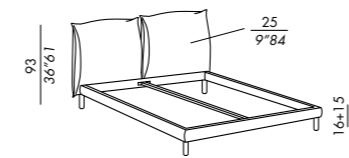

FR

- lit textile rembourré
- revêtement déhoussable
- structure démontable en bois avec barre centrale en métal
- coussins tête de lit en polyuréthane expansé et fibre polyester
- bases de lit: sommier élite - élite MM
- pieds en bois teinté black

DIMENSIONI DISPONIBILI . AVAILABLE SIZES

- 195 x 230 (materasso - mattress 160 x 200)
- 215 x 230 (materasso - mattress 180 x 200)
- 235 x 230 (materasso - mattress 200 x 200)
- queen - 188 x 233 . 74" x 92" (materasso - mattress 153 x 203)
- king - 228 x 233 . 90" x 92" (materasso - mattress 193 x 203)