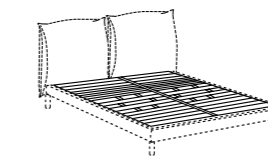

FR

- lit textile rembourré
- revêtement déhoussable
- structure démontable en bois avec barre centrale en métal
- coussins tête de lit en polyuréthane expansé et fibre polyester
- bases de lit: sommier élite - élite MM
- pieds en bois teinté black

DIMENSIONI DISPONIBILI . AVAILABLE SIZES

- 195 x 230 (materasso - mattress 160 x 200)
- 215 x 230 (materasso - mattress 180 x 200)
- 235 x 230 (materasso - mattress 200 x 200)
- queen - 188 x 233 . 74" x 92" (materasso - mattress 153 x 203)
- king - 228 x 233 . 90" x 92" (materasso - mattress 193 x 203)