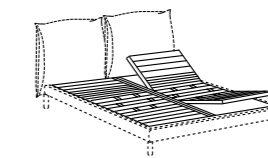

rete élite MM
élite MM slatted base

84, 85