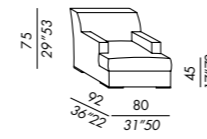

terminale - end unit LARGE 130

terminale - end unit LARGE 180

angolo - corner unit LARGE

chaise longue LARGE

SKETCHES OF CONFIGURATIONS

92, 93

JAMES SLIM divano e poltrona
. sofa and armchair JAMES SLIM
appoggiareni . lumbar cushions
ADRIAN 50R tavolo basso . low table
BIRK specchio . mirror

94, 95

JAMES SLIM poltrona . armchair
JAMES SLIM appoggiareni . lumbar cushion, BOBO 45 tavolo basso . low table

JAMES SLIM relax chaise
PEK UNO tavolo basso . low table, BIRK specchio . mirror

JAMES SLIM 2002

poltrona - armchair SLIM

sofa SLIM 155

sofa SLIM 205

sofa SLIM 235

relax chair SLIM 95

pouf SLIM 75

elemento - unit SLIM 80

terminale - end unit SLIM 95