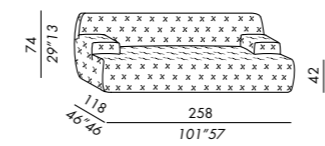

TECHNICAL DETAILS

IT

- divani e pouf non sfoderabili
- rivestimento con lavorazione capitonné
- struttura in legno
- imbottitura in poliuretano indeformabile
- piedini neri in ABS
- cuscino deco in piuma supportata - optional

• si consigliano tessuti materici o pelle

EN

- sofas and pouf with fixed cover
- cover in capitonné finish
- wooden frame
- non-deformable polyurethane padding
- black ABS feet
- lumbar cushion in reinforced feathers - optional

• textured fabrics or leather are recommended

DE

- Sofas und Hocker mit festem Bezug
- Kapitonierter Bezug
- Holzgestell
- Polsterung aus unverformbaren PU-Schäumen
- ABS schwarze Füße
- Nierenkissen aus Polsterdaunen - Extra

• Wir empfehlen texturierte Stoffe oder Leder

FR

- canapés et pouf pas déhoussables
- revêtement capitonné
- structure en bois
- rembourrage en polyuréthane indéformable
- pieds noirs en ABS
- coussins lombaires en plumes renforcées - optionnel

• nous Vous conseillons des tissus texturés avec des trames serrées ou bien du cuir

ES

- sofás y pouf con revestimiento fijo
- revestimiento capitonné
- estructura de madera
- relleno en poliuretano indeformable
- patas negras en ABS
- riñonera en pluma soportada - opcional

• se aconsejan telas con texturas cerrada o piel

sofa 255