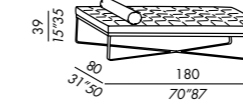

TECHNICAL DETAILS

1. **IT**
2. pouf - day bed non sfoderabili
   - basamento in metallo vernishied opaco black
   - cuscino in poliuretano con finitura trapuntata non sfoderabile
   - rullo in piuma supportata per day bed

1. **EN**
2. ottomans - day bed with fixed cover
   - base in metal black matt varnished
   - cushion in polyurethane with fixed quilted cover
   - bolster in reinforced feathers for day bed

1. **DE**
2. Hocker - Day Bed mit Festbezug
   - Gestell aus Metall schwarz matt lackiert
   - Sitzkissen aus PU-Schäumen mit gestepptem Festbezug
   - Rollen aus Polyesterdaunen für Day Bed

1. **FR**
2. pouf - day bed non déhoussables
   - base en métal verni noir mate
   - coussin en polyuréthane avec housse matelassée non déhoussable
   - coussin rouleau en plumes renforcées pour day bed

1. **ES**
2. poufs - day bed con revestimiento fijo
   - base en metal barnizado color negro
   - cojín asiento en poliuretano, con funda acolchada y respunteada (fija)
   - cojín rulo en pluma soportada para day bed

pouf

day bed

308, 309