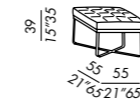

TECHNICAL DETAILS

1. **IT**
2. pouf - day bed non sfoderabili
   - basamento in metallo vernishied opaco black
   - cuscino in poliuretano con finitura trapuntata non sfoderabile
   - rullo in piuma supportata per day bed

1. **EN**
2. ottomans - day bed with fixed cover
   - base in metal black matt varnished
   - cushion in polyurethane with fixed quilted cover
   - bolster in reinforced feathers for day bed

1. **DE**
2. Hocker - Day Bed mit Festbezug
   - Gestell aus Metall schwarz matt lackiert
   - Sitzkissen aus PU-Schäumen mit gestepptem Festbezug
   - Rollen aus Polyesterdaunen für Day Bed

1. **FR**
2. pouf - day bed non déhoussables
   - base en métal verni noir mate
   - coussin en polyuréthane avec housse matelassée non déhoussable
   - coussin rouleau en plumes renforcées pour day bed

1. **ES**
2. poufs - day bed con revestimiento fijo
   - base en metal barnizado color negro
   - cojín asiento en poliuretano, con funda acolchada y respunteada (fija)
   - cojín rulo en pluma soportada para day bed

pouf