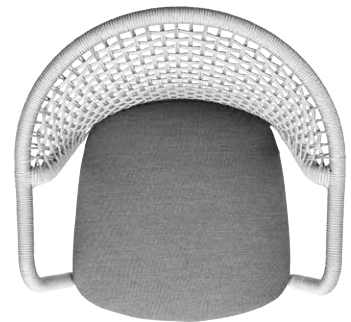

Tische Empfohlen Tables Recommended

Charlie Soft Grid Dining

! Individuelle Polster und Abdeckhauben für alle Möbelstücke erhältlich.